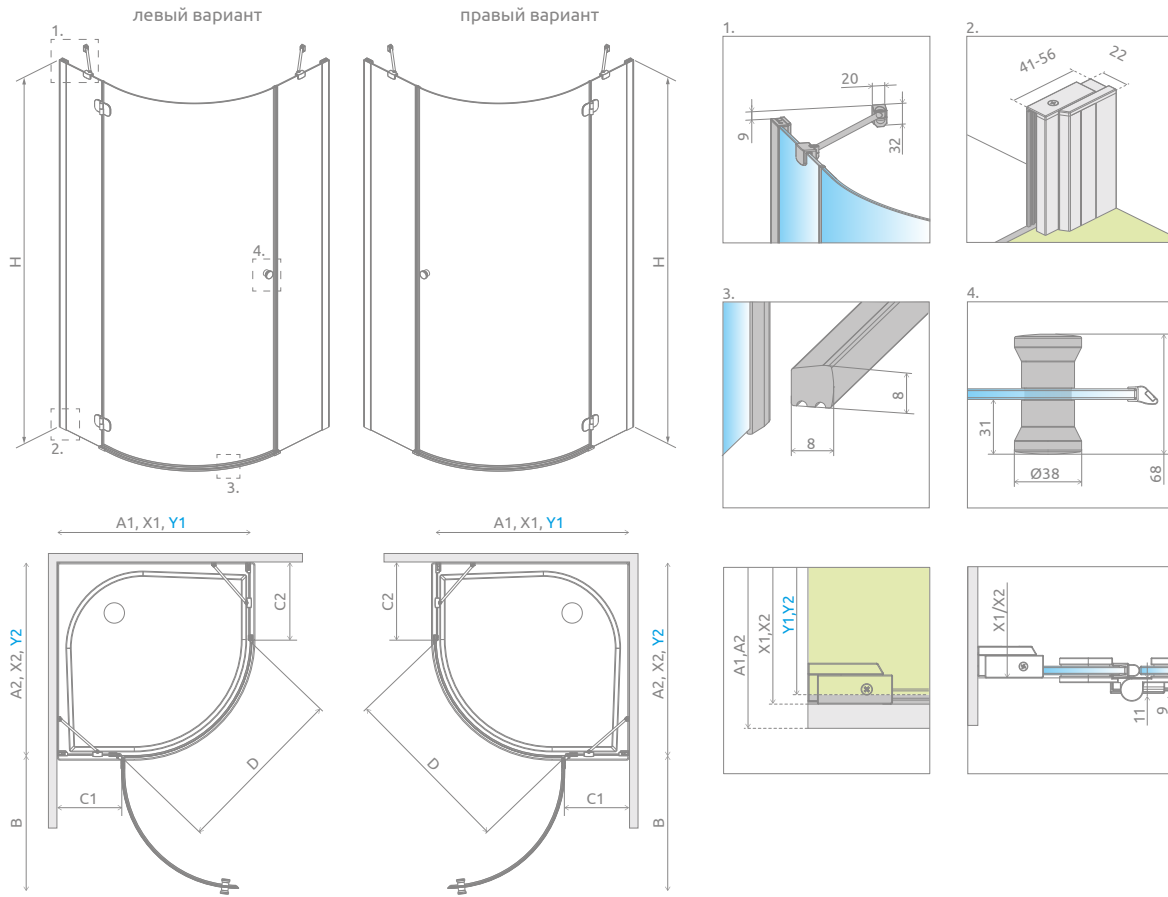

Torrenta PDJ

Данное изделие доступно
в цвете фурнитуры:

01 Хром

Torrenta PDJ + Kyntos A

Модель	Ширина (A1×A2)	Размер к оси стекла (Y1×Y2)	Высота (H)	ПРОЗРАЧНОЕ СТЕКЛО	
				№ арт.	
PDJ 80×80 L	800×800	770-785×770-785	1950	131710-01-01	
PDJ 80×80 R	800×800	770-785×770-785	1950	131810-01-01	
PDJ 90×90 L	900×900	870-885×870-885	1950	131700-01-01	
PDJ 90×90 R	900×900	870-885×870-885	1950	131800-01-01	

ТЕХНИЧЕСКИЕ РИСУНКИ

Модель	A1	A2	X1	X2	Y1	Y2	B	C1	C2	D	H
PDJ 80x80	800	800	775-790	775-790	770-785	770-785	605	190-205	247-262	795	1950
PDJ 90x90	900	900	875-890	875-890	870-885	870-885	605	290-305	347-362	795	1950

ДОПОЛНИТЕЛЬНЫЕ ОПЦИИ

Расширительные профили	№ арт.
 Профиль П-образный +2 см	P01-277195001

МОДЕЛЬНЫЙ РЯД