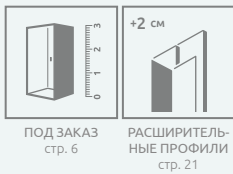

ДОПОЛНИТЕЛЬНЫЕ ОПЦИИ