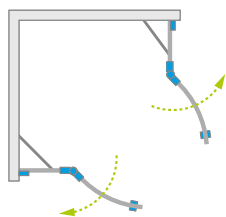

Torrenta PDD