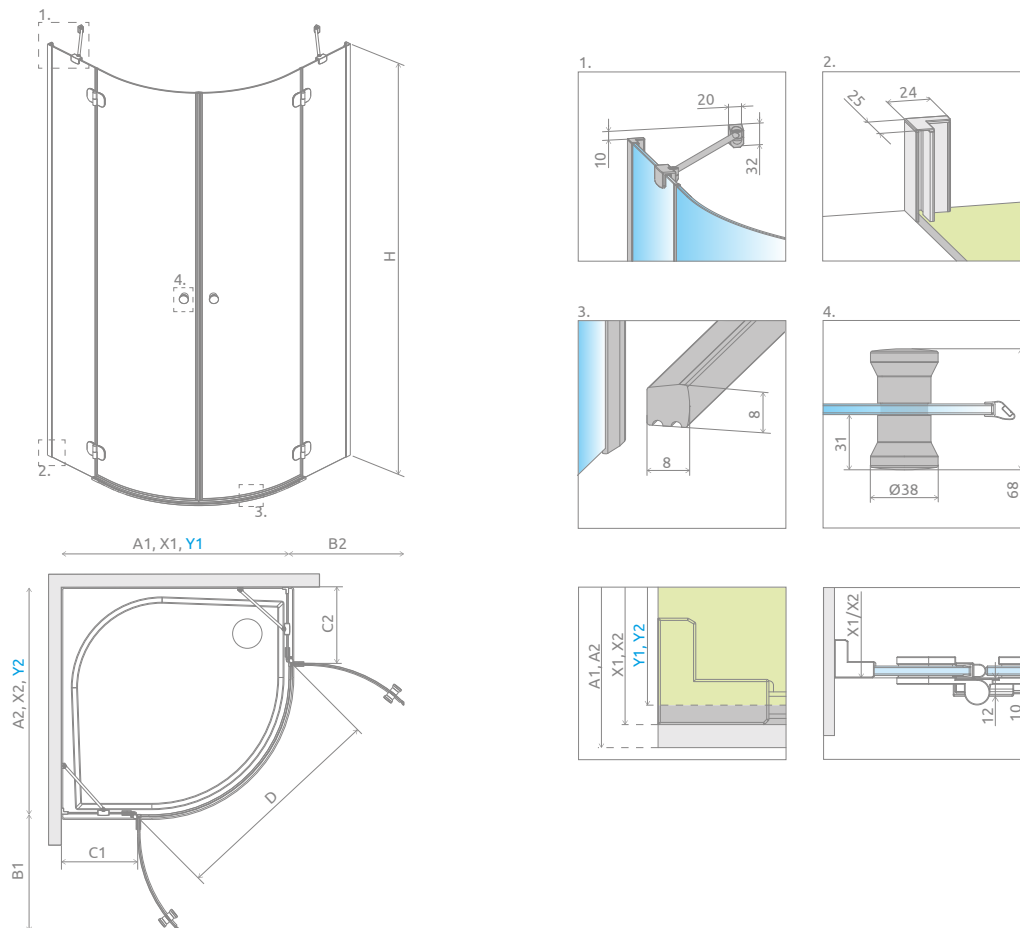

## СИММЕТРИЧНЫЕ КАБИНЫ

Модель	Ширина (A1×A2)	Размер к оси стекла (Y1×Y2)	Высота (H)	ПРОЗРАЧНОЕ СТЕКЛО
				№ арт.
PDD 80×80	800×800	770-785×770-785	1950	131610-01-01
PDD 90×90	900×900	870-885×870-885	1950	131600-01-01
PDD 100×100	1000×1000	970-985×970-985	1950	131620-01-01

## АСИММЕТРИЧНЫЕ КАБИНЫ

Кабина универсальная. Можно устанавливать как левую, так и правую версию.

Модель	Ширина (A1×A2)	Размер к оси стекла (Y1×Y2)	Высота (H)	ПРОЗРАЧНОЕ СТЕКЛО
				№ арт.
PDD E 90×80	900×800	870-885×770-785	1950	131630-01-01
PDD E 100×80	1000×800	970-985×770-785	1950	131640-01-01

# ТЕХНИЧЕСКИЕ РИСУНКИ

Модель	A1	A2	X1	X2	Y1	Y2	B1	B2	C1	C2	D	H
PDD 80×80	800	800	775-790	775-790	770-785	770-785	450	450	190-205	190-205	840	1950
PDD 90×90	900	900	875-890	875-890	870-885	870-885	450	450	290-305	290-305	840	1950
PDD 100×100	1000	1000	975-990	975-990	970-985	970-985	450	450	390-405	390-405	840	1950
PDD 80×90	800	900	775-790	875-890	770-785	870-885	450	450	190-205	290-305	840	1950
PDD 90×80	900	800	875-890	775-790	870-885	770-785	450	450	290-305	190-205	840	1950
PDD 80×100	800	1000	775-790	975-990	770-785	970-985	450	450	190-205	390-405	840	1950
PDD 100×80	1000	800	975-990	775-790	970-985	770-785	450	450	390-405	190-205	840	1950

## ДОПОЛНИТЕЛЬНЫЕ ОПЦИИ

ПОД ЗАКАЗ  
стр. 6

РАСШИРИТЕЛЬНЫЕ ПРОФИЛИ  
стр. 21

УГЛОВОЙ Г-ОБРАЗНЫЙ СТАБИЛИЗАТОР  
стр. 13

Расширительные профили	№ арт.
 Профиль П-образный +2 см	P01-284195001