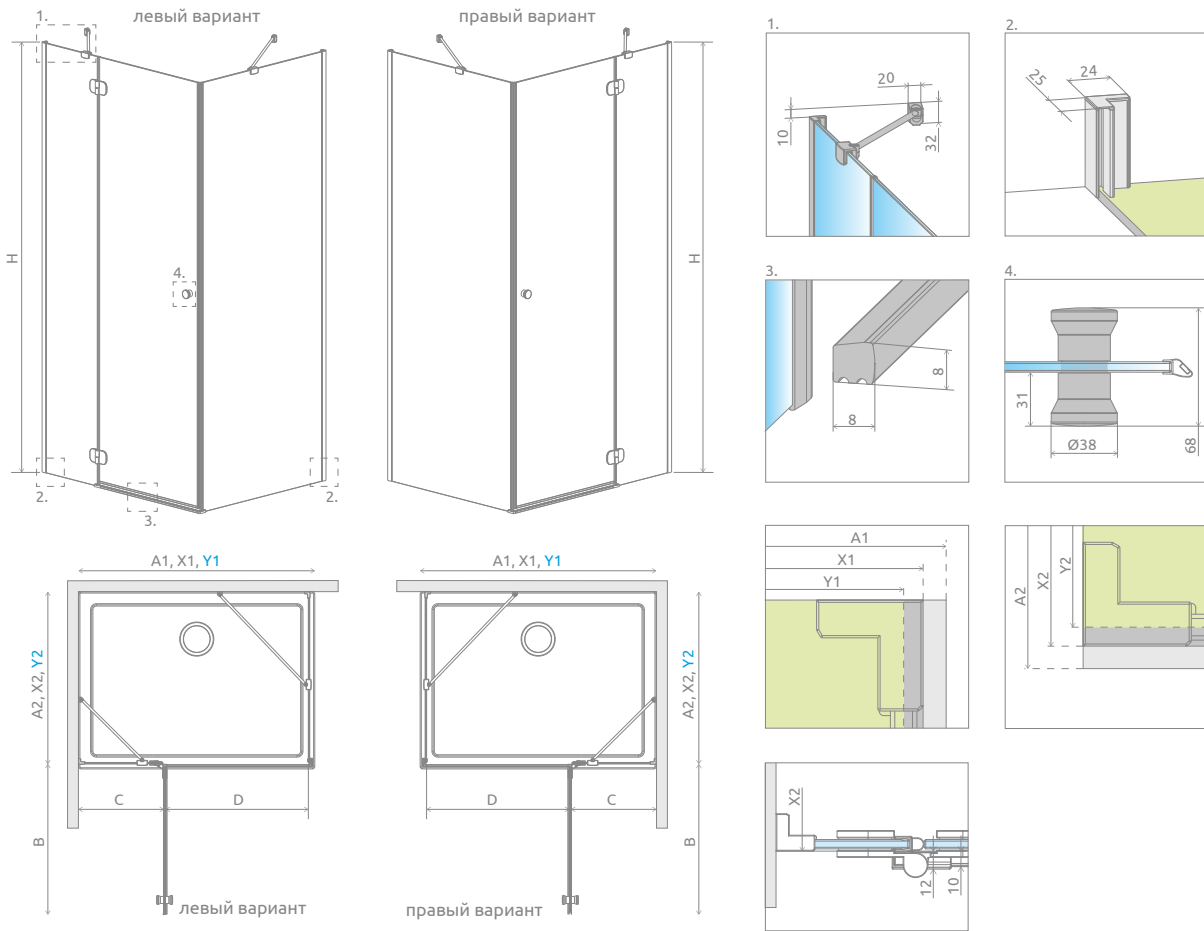

Torrenta KDJ

Данное изделие доступно
в цвете фурнитуры:

01 Хром

Torrenta KDJ + Kyntos F

Модель	Ширина (A1×A2)	Размер к оси стекла (Y1×Y2)	Высота (H)	ПРОЗРАЧНОЕ СТЕКЛО
				№ арт.
KDJ 80 L*×80	800×800	770-785×770-785	1950	132212-01-01L
KDJ 80 R*×80	800×800	770-785×770-785	1950	132212-01-01R
KDJ 80 L*×100**	800×1000	770-785×970-985	1950	132250-01-01L
KDJ 80 R*×100**	800×1000	770-785×970-985	1950	132250-01-01R
KDJ 90 L*×80	900×800	870-885×770-785	1950	132249-01-01L
KDJ 90 R*×80	900×800	870-885×770-785	1950	132249-01-01R
KDJ 90 L*×90	900×900	870-885×870-885	1950	132202-01-01L
KDJ 90 R*×90	900×900	870-885×870-885	1950	132202-01-01R
KDJ 90 L*×100**	900×1000	870-885×970-985	1950	132240-01-01L
KDJ 90 R*×100**	900×1000	870-885×970-985	1950	132240-01-01R
KDJ 100 L*×80	1000×800	970-985×770-785	1950	132242-01-01L
KDJ 100 R*×80	1000×800	970-985×770-785	1950	132242-01-01R
KDJ 100 L*×90	1000×900	970-985×870-885	1950	132246-01-01L
KDJ 100 R*×90	1000×900	970-985×870-885	1950	132246-01-01R

* размер двери, ** если размер боковой стенки ≥1000 мм, кабина получит крестообразный стабилизатор.
Технический чертеж доступен на сайте www.radaway.ru

ТЕХНИЧЕСКИЕ РИСУНКИ

Модель	A1	A2	X1	X2	Y1	Y2	B	C	D	H
KDJ 80×80	800	800	775-790	775-790	770-785	770-785	537	256-271	505	1950
KDJ 80×100	800	1000	775-790	975-990	770-785	970-985	537	256-271	505	1950
KDJ 90×80	900	800	875-890	775-790	870-885	770-785	637	256-271	605	1950
KDJ 90×90	900	900	875-890	875-890	870-885	870-885	637	256-271	605	1950
KDJ 90×100	900	1000	875-890	975-990	870-885	970-985	637	256-271	605	1950
KDJ 100×80	1000	800	975-990	775-790	970-985	770-785	637	356-371	605	1950
KDJ 100×90	1000	900	975-990	875-890	970-985	870-885	637	356-371	605	1950

ДОПОЛНИТЕЛЬНЫЕ ОПЦИИ

Расширительные профили	№ арт.
 Профиль П-образный +2 см	P01-284195001

МОДЕЛЬНЫЙ РЯД