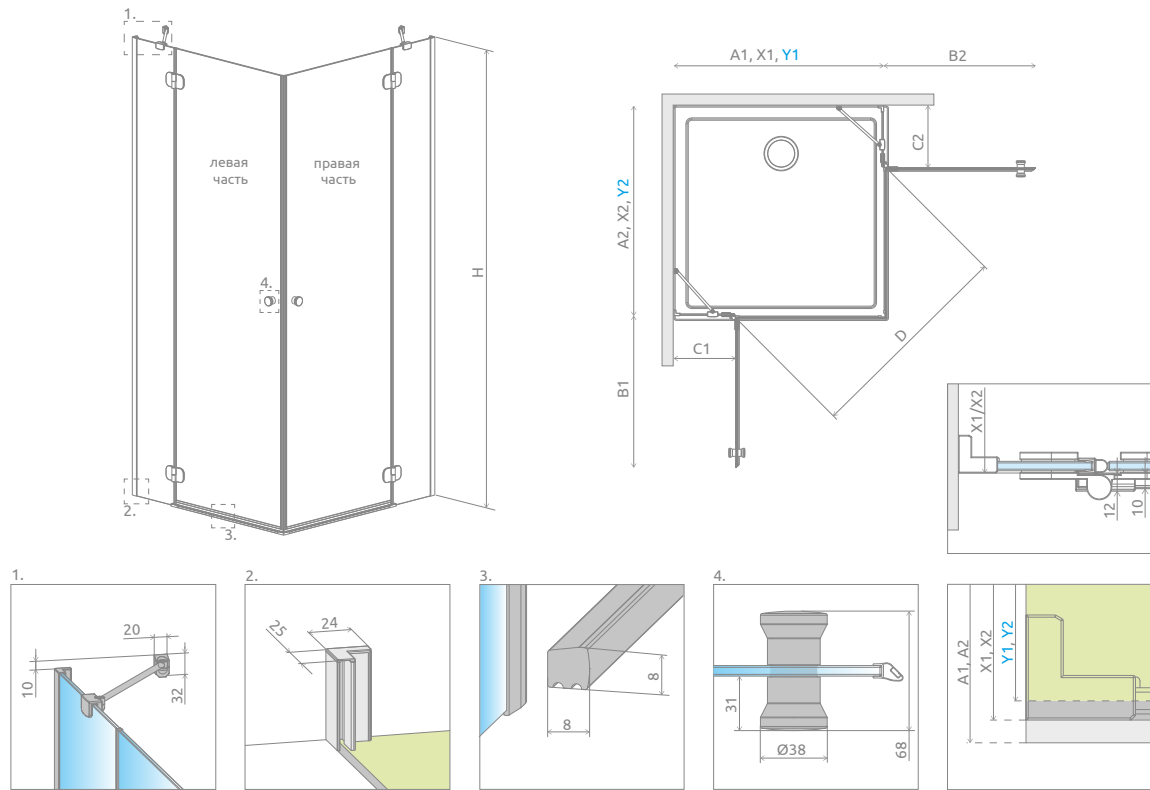

Torrenta KDD

Данное изделие доступно
в цвете фурнитуры:

01 Хром

Torrenta KDD + Kyntos C

Модель	Ширина (A1×A2)	Размер к оси стекла (Y1×Y2)	Высота (H)	ПРОЗРАЧНОЕ СТЕКЛО
				№ арт.
KDD 80×80	800×800	770-785×770-785	1950	132262-01-01
KDD 80L×90R	800×900	770-785×870-885	1950	132777-01-01R
KDD 80L×100R	800×1000	770-785×970-985	1950	132273-01-01R
KDD 90L×80R	900×800	870-885×770-785	1950	132777-01-01L
KDD 90×90	900×900	870-885×870-885	1950	132252-01-01
KDD 100L×80R	1000×800	970-985×770-785	1950	132273-01-01L
KDD 100×90	1000×900	970-985×870-885	1950	132275-01-01
KDD 100×100	1000×1000	970-985×970-985	1950	132272-01-01

ТЕХНИЧЕСКИЕ РИСУНКИ

Модель	A1	A2	X1	X2	Y1	Y2	B1	B2	C1	C2	D	H
KDD 80L×80R	800	800	775-790	775-790	770-785	770-785	537	537	256-271	256-271	746	1950
KDD 80L×90R	800	900	775-790	875-890	770-785	870-885	537	637	256-271	256-271	820	1950
KDD 80L×100R	800	1000	775-790	975-990	770-785	970-985	537	637	256-271	356-371	820	1950
KDD 90L×80R	900	800	875-890	775-790	870-885	770-785	637	537	256-271	256-271	820	1950
KDD 90L×90R	900	900	875-890	875-890	870-885	870-885	637	637	256-271	256-271	887	1950
KDD 90L×100R	900	1000	875-890	975-990	870-885	970-985	637	637	256-271	356-371	887	1950
KDD 100L×80R	1000	800	975-990	775-790	970-985	770-785	637	537	356-371	256-271	820	1950
KDD 100L×90R	1000	900	975-990	875-890	970-985	870-885	637	637	356-371	256-271	887	1950
KDD 100L×100R	1000	1000	975-990	975-990	970-985	970-985	637	637	356-371	356-371	887	1950

ДОПОЛНИТЕЛЬНЫЕ ОПЦИИ

Расширительные профили	№ арт.
 Профиль П-образный +2 см	P01-284195001

МОДЕЛЬНЫЙ РЯД