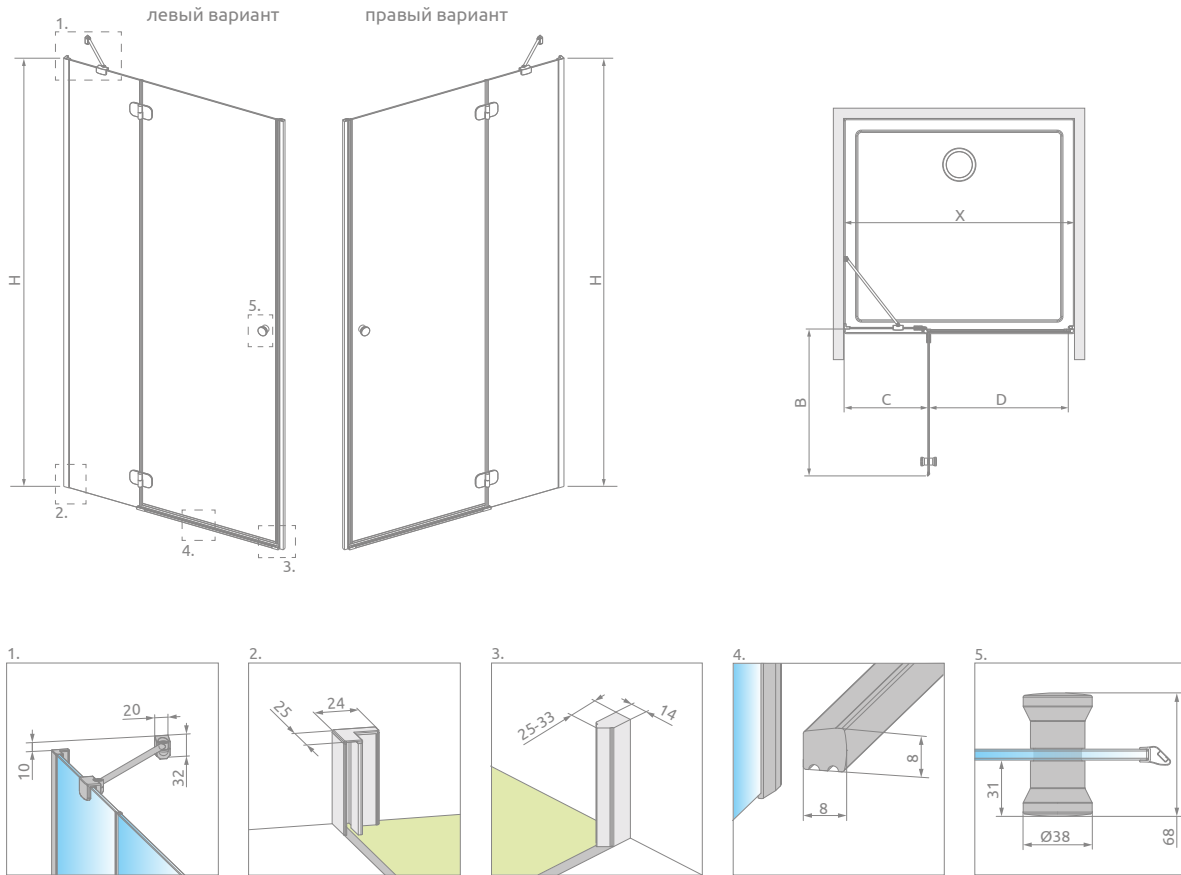

Torrenta DWJ

Данное изделие доступно
в цвете фурнитуры:

01 Хром

Torrenta DWJ + душевая плита

Модель	Ширина ниши (X)	Высота (H)	ПРОЗРАЧНОЕ СТЕКЛО
			№ арт.
DWJ 80 L	787-810	1950	131910-01-01
DWJ 80 R	787-810	1950	132010-01-01
DWJ 90 L	887-910	1950	131900-01-01
DWJ 90 R	887-910	1950	132000-01-01
DWJ 100 L	987-1010	1950	131920-01-01
DWJ 100 R	987-1010	1950	132020-01-01
DWJ 110 L	1087-1110	1950	131940-01-01
DWJ 110 R	1087-1110	1950	132040-01-01
DWJ 120 L	1187-1210	1950	131930-01-01
DWJ 120 R	1187-1210	1950	132030-01-01

ТЕХНИЧЕСКИЕ РИСУНКИ

Модель	X	B	C	D	H
DWJ 80	787-810	537	251-266	506	1950
DWJ 90	887-910	637	251-266	606	1950
DWJ 100	987-1010	637	351-366	606	1950
DWJ 110	1087-1110	737	351-366	706	1950
DWJ 120	1187-1210	837	351-366	806	1950

ДОПОЛНИТЕЛЬНЫЕ ОПЦИИ

ПОД ЗАКАЗ стр. 6	ВАРИАНТЫ ЦВЕТА СТЕКЛА стр. 11	ПЕЧАТЬ НА СТЕКЛЕ/ ГРАВИРОВКА стр. 26/30	РАСШИРИТЕЛЬ- НЫЕ ПРОФИЛИ стр. 21	УГЛОВОЙ Г-ОБРАЗНЫЙ СТАБИЛИЗАТОР стр. 13	МАКСИМАЛЬНАЯ ВЫСОТА стр. 17

Расширительные профили	№ арт.
<p>Профиль П-образный +2 см – можно установить только сбоку от неподвижной стены</p>	P01-284195001

МОДЕЛЬНЫЙ РЯД