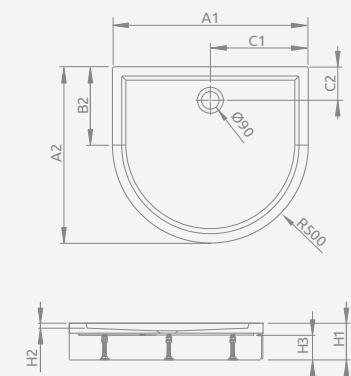

## ■ DELOS P

Низкий поддон, комплект ножек приобретается отдельно. Отверстие под сифон  $\varnothing 90$  мм, рекомендуемые сифоны TB90, TB21, TBXS, R500, R580, R510, R400 SLIM, R400W SLIM, 690 P.

Доступны дополнительные ножки – Больше информации на стр. 562.

DELOS P	A1	A2	B2	C1	C2	H1	H2
100×90	1000	900	400	500	155	50	12

Модель	№ арт.
DELOS P + ПАНЕЛЬ 100×90	4Z19150-03N

## ■ DELOS P с съемной панелью

Поддон со съемной панелью, отверстие под сифон  $\varnothing 90$  мм, ножки в комплекте, рекомендуемые сифоны TB90, TB21, TBXS, R500, R580, R510, 690 P, R400 SLIM, R400W SLIM.

DELOS P + ПАНЕЛЬ	A1	A2	B2	C1	C2	H1	H2	H3
100×90	1000	900	400	500	155	150	12	90