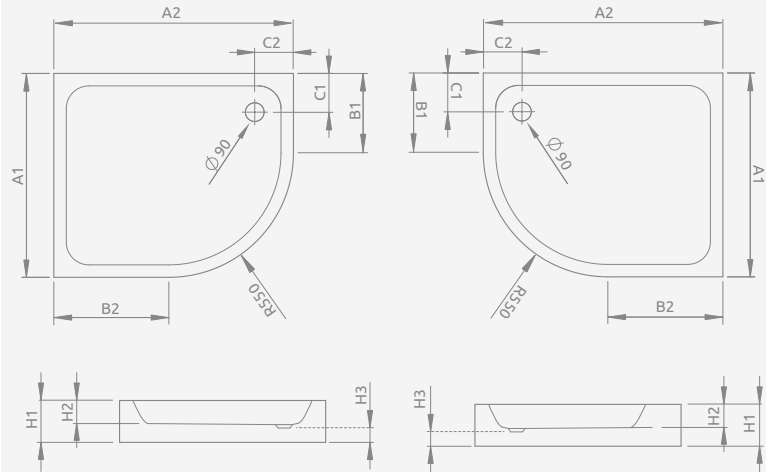

Левая версия

Правая версия

Модель	№ арт.
SIROS E Compact 80×90 L	SBE8917-1L
SIROS E Compact 80×90 R	SBE9817-1R

## ■ SIROS E Compact

Цельнолитой поддон, база из пенопласта, отверстие под сифон  $\varnothing 90$  мм, рекомендуемые сифоны TB90, TB21, TBXS, R580, R510.

Левая версия

Правая версия

SIROS E Compact	A1	A2	B1	B2	C1	C2	H1	H2	H3
80×90	800	900	250	350	190	190	170	70	90

## ■ DELOS P с съемной панелью

Поддон со съемной панелью, отверстие под сифон  $\varnothing 90$  мм, ножки в комплекте, рекомендуемые сифоны TB90, TB21, TBXS, R500, R580, R510, 690 P, R400 SLIM, R400W SLIM.

DELOS P + ПАНЕЛЬ	A1	A2	B2	C1	C2	H1	H2	H3
100×90	1000	900	400	500	155	150	12	90