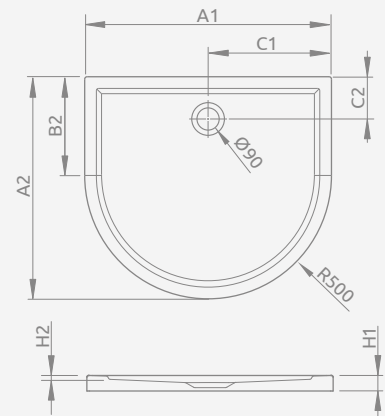

## ■ SIROS E Compact

Цельнолитой поддон, база из пенопласта, отверстие под сифон  $\varnothing 90$  мм, рекомендуемые сифоны TB90, TB21, TBXS, R580, R510.

Левая версия

Правая версия

SIROS E Compact	A1	A2	B1	B2	C1	C2	H1	H2	H3
80×90	800	900	250	350	190	190	170	70	90

Модель	№ арт.
DELOS P 100×90	4Z19035-03N

## ■ DELOS P

Низкий поддон, комплект ножек приобретается отдельно. Отверстие под сифон  $\varnothing 90$  мм, рекомендуемые сифоны TB90, TB21, TBXS, R500, R580, R510, R400 SLIM, R400W SLIM, 690 P.

Доступны дополнительные ножки – Больше информации на стр. 562.

## ■ DELOS P с съемной панелью

Поддон со съемной панелью, отверстие под сифон  $\varnothing 90$  мм, ножки в комплекте, рекомендуемые сифоны TB90, TB21, TBXS, R500, R580, R510, 690 P, R400 SLIM, R400W SLIM.