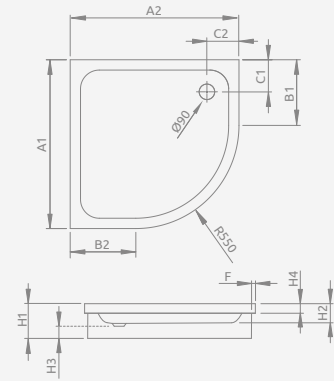

Модель	№ арт.
SIROS A 80×80	SBA8817-1
SIROS A 90×90	SBA9917-1

SIROS A

Поддон на базе из пенопласта для облицовки плиткой или мозаикой, отверстие под сифон Ø 90 мм, рекомендуемые сифоны TB90, TB21, TBXS, R500, R580, R510, 690 P.

SIROS A	A1	A2	B1	B2	C1	C2	F	H1	H2	H3	H4
80×80	800	800	250	250	180	180	15	170	70	90	36
90×90	900	900	350	350	180	180	15	170	70	90	36

Модель	№ арт.
SIROS A Compact 80×80	SBA8817-2
SIROS A Compact 90×90	SBA9917-2

SIROS A Compact

Цельнолитой поддон, база из пенопласта, отверстие под сифон Ø 90 мм, рекомендуемые сифоны TB90, TB21, TBXS, R500, R580, R510, 690 P.

SIROS A Compact	A1	A2	B1	B2	C1	C2	H1	H2	H3
80×80	800	800	250	250	180	180	170	70	90
90×90	900	900	350	350	180	180	170	70	90

Модель	№ арт.
PATMOS B 90×90	4T99155-03

PATMOS B

Поддон со съемной панелью, отверстие под сифон Ø 90 мм, ножки в комплекте, рекомендуемые сифоны TB21, TBXS, 690 P.

PATMOS B	A1	A2	B1	B2	C1	C2	H1	H2	H3
90 x 90	900	900	780	780	260	260	160	20	80