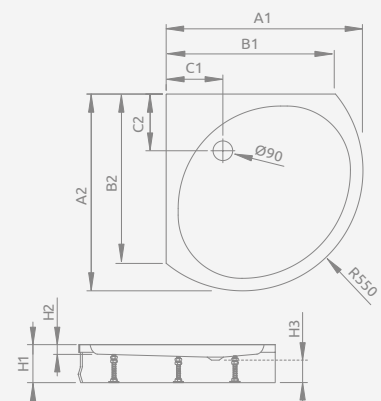

SIROS A Compact

Цельнолитой поддон, база из пенопласта, отверстие под сифон Ø 90 мм, рекомендуемые сифоны TB90, TB21, TBXS, R500, R580, R510, 690 P.

SIROS A Compact	A1	A2	B1	B2	C1	C2	H1	H2	H3
80×80	800	800	250	250	180	180	170	70	90
90×90	900	900	350	350	180	180	170	70	90

Модель	№ арт.
NAXOS A 80×80	SBA8841-1
NAXOS A 90×90	SBA9941-1

NAXOS A

База из пенопласта для облицовки плиткой или мозаикой, отверстие под сифон Ø 50 мм, рекомендуемые сифоны TB50, 578 P.

NAXOS A	A1	A2	B1	B2	C1	C2	D1	D2	H1	H2	H3	H4
80×80	800	800	250	250	210	220	380	380	410	260	130	38
90×90	900	900	350	350	210	220	380	380	410	260	130	38

Модель	№ арт.
PATMOS B 90×90	4T99155-03

PATMOS B

Поддон со съемной панелью, отверстие под сифон Ø 90 мм, ножки в комплекте, рекомендуемые сифоны TB21, TBXS, 690 P.

PATMOS B	A1	A2	B1	B2	C1	C2	H1	H2	H3
90 x 90	900	900	780	780	260	260	160	20	80