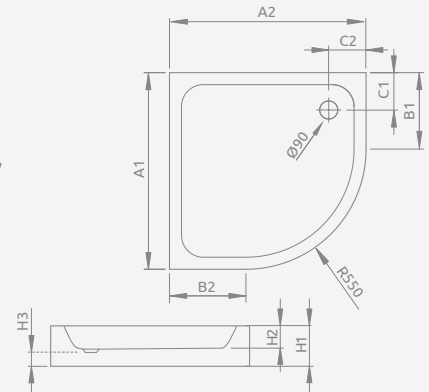

Модель	№ арт.
SIROS A 80×80	SBA8817-1
SIROS A 90×90	SBA9917-1

SIROS A

Поддон на базе из пенопласта для облицовки плиткой или мозаикой, отверстие под сифон Ø 90 мм, рекомендуемые сифоны TB90, TB21, TBXS, R500, R580, R510, 690 P.

SIROS A	A1	A2	B1	B2	C1	C2	F	H1	H2	H3	H4
80×80	800	800	250	250	180	180	15	170	70	90	36
90×90	900	900	350	350	180	180	15	170	70	90	36

Модель	№ арт.
SIROS A Compact 80×80	SBA8817-2
SIROS A Compact 90×90	SBA9917-2

SIROS A Compact

Цельнолитой поддон, база из пенопласта, отверстие под сифон Ø 90 мм, рекомендуемые сифоны TB90, TB21, TBXS, R500, R580, R510, 690 P.

SIROS A Compact	A1	A2	B1	B2	C1	C2	H1	H2	H3
80×80	800	800	250	250	180	180	170	70	90
90×90	900	900	350	350	180	180	170	70	90

Модель	№ арт.
PATMOS B 90×90	4T99155-03

PATMOS B

Поддон со съемной панелью, отверстие под сифон Ø 90 мм, ножки в комплекте, рекомендуемые сифоны TB21, TBXS, 690 P.

PATMOS B	A1	A2	B1	B2	C1	C2	H1	H2	H3
90 x 90	900	900	780	780	260	260	160	20	80