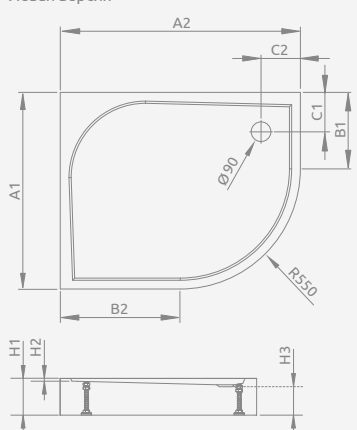

Левая версия

Правая версия

DELOS E	A1	A2	B1	B2	C1	C2	H1	H2
90×80	800	900	250	350	190	190	45	9
100×80	800	1000	250	450	190	190	45	9
100×90	900	1000	350	450	190	190	45	9

Модель	№ арт.
DELOS E 90×80 L	SDE9080-01L
DELOS E 90×80 R	SDE8090-01R
DELOS E 100×80 L	SDE1080-01L
DELOS E 100×80 R	SDE1080-01R
DELOS E 100×90 L	SDE1090-01L
DELOS E 100×90 R	SDE1090-01R

## DELOS E Compact

Поддон с цельнолитой панелью (со всех сторон). Отверстие под сифон Ø 90 мм. Ножи в комплекте, рекомендуемый сифоны ТВ90, ТВ21, ТВXS, R500, R580, R510, R400 SLIM, R400W SLIM.

Левая версия