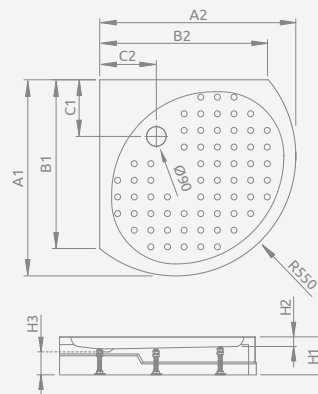

## RODOS B Compact

Поддон с цельнолитой панелью (со всех сторон). Отверстие под сифон Ø 90 мм. Ножи в комплекте, рекомендуемый сифоны ТВ90, ТВ21, ТВXS, 690 P.

\*Размер нижней части поддона

RODOS B Compact	A1	A2	B1	B2	C1	C2	H1	H2	H3
90×90	910*	910*	780	780	270	270	165	20	90

## DELOS E

Низкий поддон, комплект ножек приобретает отдельно. Отверстие под сифон Ø 90 мм, рекомендуемый сифоны ТВ90, ТВ21, ТВXS, R500, R580, R510, R400 SLIM, R400W SLIM, 690 P.

Доступны дополнительные ножки – больше информации на стр. 562.

Левая версия

Правая версия

DELOS E	A1	A2	B1	B2	C1	C2	H1	H2
90×80	800	900	250	350	190	190	45	9
100×80	800	1000	250	450	190	190	45	9
100×90	900	1000	350	450	190	190	45	9

Модель	№ арт.
DELOS E 90×80 L	SDE9080-01L
DELOS E 90×80 R	SDE8090-01R
DELOS E 100×80 L	SDE1080-01L
DELOS E 100×80 R	SDE1080-01R
DELOS E 100×90 L	SDE1090-01L
DELOS E 100×90 R	SDE1090-01R

## DELOS E Compact

Поддон с цельнолитой панелью (со всех сторон). Отверстие под сифон Ø 90 мм. Ножи в комплекте, рекомендуемый сифоны ТВ90, ТВ21, ТВXS, R500, R580, R510, R400 SLIM, R400W SLIM.

Левая версия