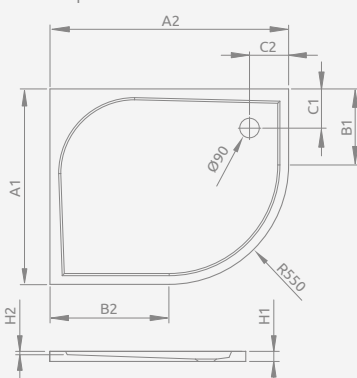

## RODOS B Compact

Поддон с цельнолитой панелью (со всех сторон). Отверстие под сифон Ø 90 мм. Ножи в комплекте, рекомендуемый сифоны ТВ90, ТВ21, ТВXS, 690 P.

\*Размер нижней части поддона

RODOS B Compact	A1	A2	B1	B2	C1	C2	H1	H2	H3
90×90	910*	910*	780	780	270	270	165	20	90

## DELOS E

Низкий поддон, комплект ножек приобретает отдельно. Отверстие под сифон Ø 90 мм, рекомендуемый сифоны ТВ90, ТВ21, ТВXS, R500, R580, R510, R400 SLIM, R400W SLIM, 690 P.

Доступны дополнительные ножки – больше информации на стр. 562.

Левая версия

Правая версия

DELOS E	A1	A2	B1	B2	C1	C2	H1	H2
90×80	800	900	250	350	190	190	45	9
100×80	800	1000	250	450	190	190	45	9
100×90	900	1000	350	450	190	190	45	9

Модель	№ арт.
DELOS E 90×80 L	SDE9080-01L
DELOS E 90×80 R	SDE8090-01R
DELOS E 100×80 L	SDE1080-01L
DELOS E 100×80 R	SDE1080-01R
DELOS E 100×90 L	SDE1090-01L
DELOS E 100×90 R	SDE1090-01R

## DELOS E Compact

Поддон с цельнолитой панелью (со всех сторон). Отверстие под сифон Ø 90 мм. Ножи в комплекте, рекомендуемый сифоны ТВ90, ТВ21, ТВXS, R500, R580, R510, R400 SLIM, R400W SLIM.

Левая версия