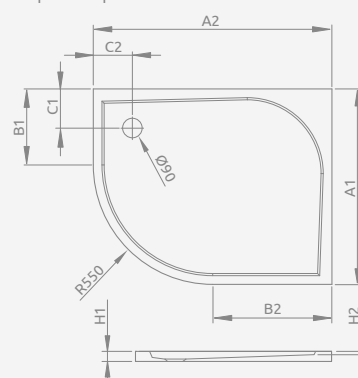

## RODOS B Compact

Поддон с цельнолитой панелью (со всех сторон). Отверстие под сифон Ø 90 мм. Ножи в комплекте, рекомендуемый сифоны ТВ90, ТВ21, ТВXS, 690 P.

\*Размер нижней части поддона

RODOS B Compact	A1	A2	B1	B2	C1	C2	H1	H2	H3
90×90	910*	910*	780	780	270	270	165	20	90

## DELOS E

Низкий поддон, комплект ножек приобретает отдельно. Отверстие под сифон Ø 90 мм, рекомендуемый сифоны ТВ90, ТВ21, ТВXS, R500, R580, R510, R400 SLIM, R400W SLIM, 690 P.

Доступны дополнительные ножки – больше информации на стр. 562.

Левая версия

Правая версия

DELOS E	A1	A2	B1	B2	C1	C2	H1	H2
90×80	800	900	250	350	190	190	45	9
100×80	800	1000	250	450	190	190	45	9
100×90	900	1000	350	450	190	190	45	9

Модель	№ арт.
DELOS E 90×80 L	SDE9080-01L
DELOS E 90×80 R	SDE8090-01R
DELOS E 100×80 L	SDE1080-01L
DELOS E 100×80 R	SDE1080-01R
DELOS E 100×90 L	SDE1090-01L
DELOS E 100×90 R	SDE1090-01R

## DELOS E Compact

Поддон с цельнолитой панелью (со всех сторон). Отверстие под сифон Ø 90 мм. Ножи в комплекте, рекомендуемый сифоны ТВ90, ТВ21, ТВXS, R500, R580, R510, R400 SLIM, R400W SLIM.

Левая версия