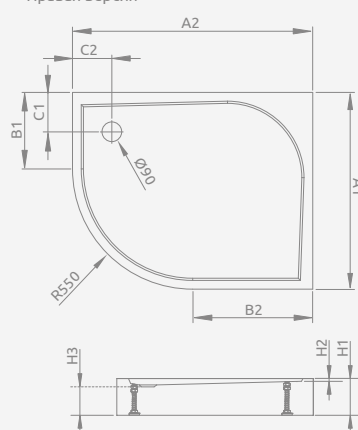

Левая версия

Правая версия

DELOS E	A1	A2	B1	B2	C1	C2	H1	H2
90×80	800	900	250	350	190	190	45	9
100×80	800	1000	250	450	190	190	45	9
100×90	900	1000	350	450	190	190	45	9

Модель	№ арт.
DELOS E 90×80 L	SDE9080-01L
DELOS E 90×80 R	SDE8090-01R
DELOS E 100×80 L	SDE1080-01L
DELOS E 100×80 R	SDE1080-01R
DELOS E 100×90 L	SDE1090-01L
DELOS E 100×90 R	SDE1090-01R

## DELOS E Compact

Поддон с цельнолитой панелью (со всех сторон). Отверстие под сифон Ø 90 мм. Ножи в комплекте, рекомендуемый сифоны ТВ90, ТВ21, ТВXS, R500, R580, R510, R400 SLIM, R400W SLIM.

Левая версия

Правая версия

DELOS E Compact	A1	A2	B1	B2	C1	C2	H1	H2	H3
90×80	800	900	250	350	190	190	115	9	76
100×80	800	1000	250	450	190	190	115	9	76
100×90	900	1000	350	450	190	190	115	9	76

Модель	№ арт.
DELOS E Compact 90×80 L	SDE9080-05L
DELOS E Compact 90×80 R	SDE9080-05R
DELOS E Compact 100×80 L	SDE1080-05L
DELOS E Compact 100×80 R	SDE1080-05R
DELOS E Compact 100×90 L	SDE1090-05L
DELOS E Compact 100×90 R	SDE1090-05R