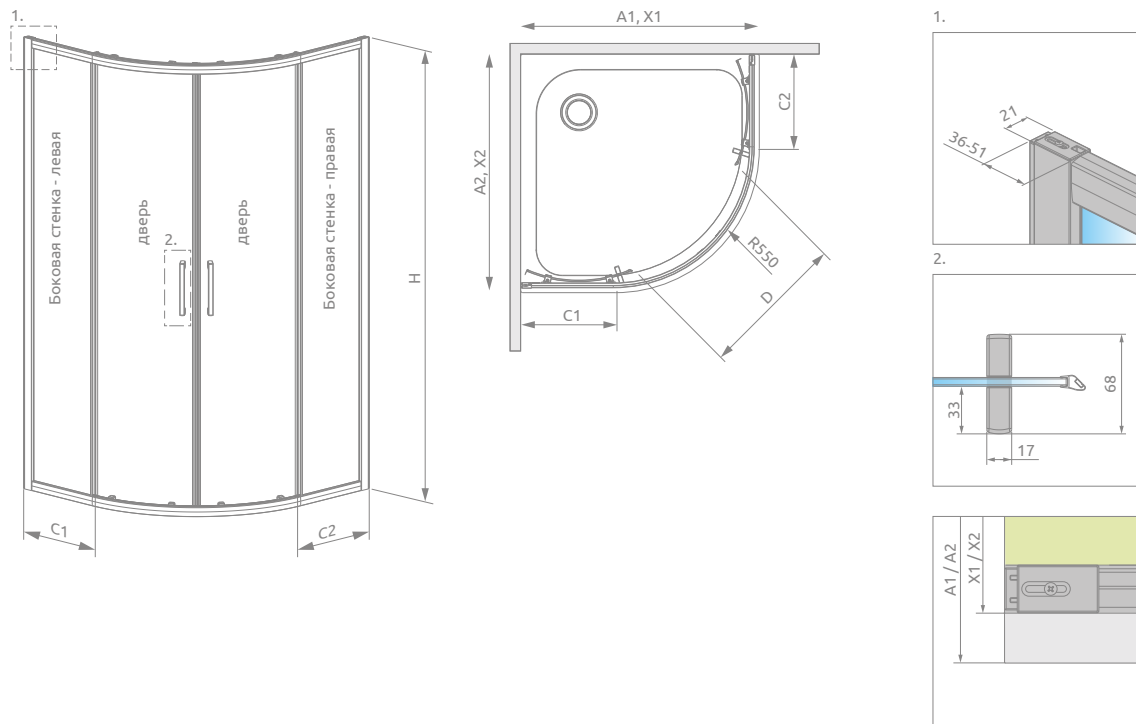

СИММЕТРИЧНЫЕ КАБИНЫ

Модель		ПРОЗРАЧНОЕ СТЕКЛО	
		Фурнитура CHROME № арт.	Фурнитура BLACK № арт.
PDD 80×80	PDD doors	1013000-01-01	1013000-01-01
	PDD walls 80L×80R	1013100-01-01	1013100-54-01
PDD 90×90	PDD doors	1013000-01-01	1013000-01-01
	PDD walls 90L×90R	1013200-01-01	1013200-54-01
PDD 100×100	PDD doors	1013000-01-01	1013000-01-01
	PDD walls 100L×100R	1013300-01-01	1013300-54-01

АСИММЕТРИЧНЫЕ КАБИНЫ

Модель		ПРОЗРАЧНОЕ СТЕКЛО	
		Фурнитура CHROME № арт.	Фурнитура BLACK № арт.
PDD 80L×90R	PDD doors	1013000-01-01	1013000-01-01
	PDD walls 80L×90R	1013400-01-01	1013400-54-01
PDD 80L×100R	PDD doors	1013000-01-01	1013000-01-01
	PDD walls 80L×100R	1013600-01-01	1013600-54-01
PDD 90L×80R	PDD doors	1013000-01-01	1013000-01-01
	PDD walls 90L×80R	1013500-01-01	1013500-54-01
PDD 90L×100R	PDD doors	1013000-01-01	1013000-01-01
	PDD walls 90L×100R	1013800-01-01	1013800-54-01
PDD 100L×80R	PDD doors	1013000-01-01	1013000-01-01
	PDD walls 100L×80R	1013700-01-01	1013700-54-01
PDD 100L×90R	PDD doors	1013000-01-01	1013000-01-01
	PDD walls 100L×90R	1013900-01-01	1013900-54-01

ТЕХНИЧЕСКИЕ РИСУНКИ

Модель	A1	A2	X1	X2	C1	C2	D	H
PDD 80 × 80	800	800	780-795	780-795	235-250	235-250	450	2000
PDD 90 × 90	900	900	880-895	880-895	335-350	335-350	550	2000
PDD 100 × 100	1000	1000	980-995	980-995	435-450	435-450	550	2000
PDD 80L × 90R	800	900	780-795	880-895	235-250	335-350	485	2000
PDD 80L × 100R	800	1000	780-795	980-995	235-250	435-450	485	2000
PDD 90L × 80R	900	800	880-895	780-795	335-350	235-250	485	2000
PDD 90L × 100R	900	1000	880-895	980-995	335-350	435-450	550	2000
PDD 100L × 80R	1000	800	980-995	780-795	435-450	235-250	485	2000
PDD 100L × 90R	1000	900	980-995	880-895	435-450	335-350	550	2000

МОДЕЛЬНЫЙ РЯД

Размеры указаны в мм