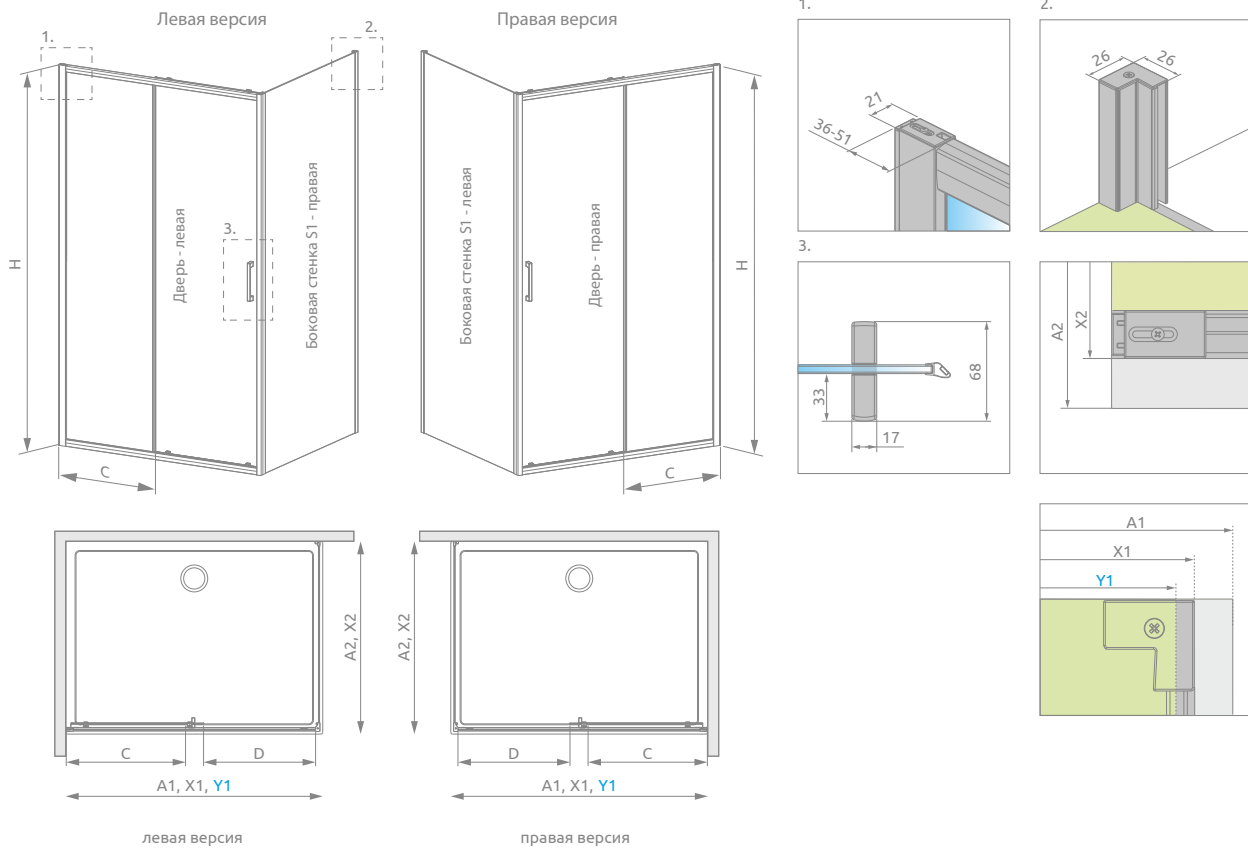

ТЕХНИЧЕСКИЕ РИСУНКИ

Premium Pro

Дверь	A1	X1	Y1	C	D	H
KDJ door 100	1000	980-995	975-990	450-465	425	2000
KDJ door 110	1100	1080-1095	1075-1090	500-515	475	2000
KDJ door 120	1200	1180-1195	1175-1190	550-565	525	2000
KDJ door 130	1300	1280-1295	1275-1290	600-615	575	2000
KDJ door 140	1400	1380-1395	1375-1390	650-665	625	2000
KDJ door 150	1500	1480-1495	1475-1490	700-715	675	2000

Боковая стенка S1	A2	X2
S1 70	700	680-695
S1 75	750	730-745
S1 80	800	780-795
S1 90	900	880-895
S1 100	1000	980-995