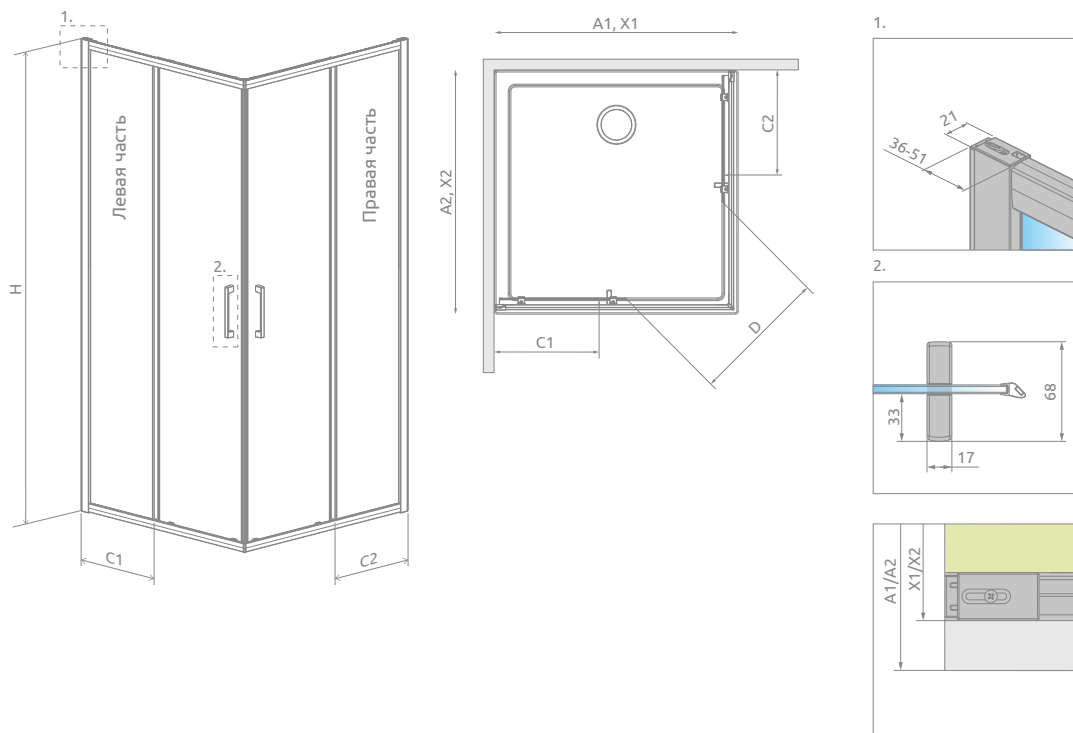

ЛЕВАЯ ЧАСТЬ КАБИНЫ

Модель	ПРОЗРАЧНОЕ СТЕКЛО	
	Фурнитура CHROME № арт.	Фурнитура BLACK № арт.
KDD 80 L	1017080-01-01L	1017080-54-01L
KDD 90 L	1017090-01-01L	1017090-54-01L
KDD 100 L	1017100-01-01L	1017100-54-01L

ПРАВАЯ ЧАСТЬ КАБИНЫ

Модель	ПРОЗРАЧНОЕ СТЕКЛО	
	Фурнитура CHROME № арт.	Фурнитура BLACK № арт.
KDD 80 R	1017080-01-01R	1017080-54-01R
KDD 90 R	1017090-01-01R	1017090-54-01R
KDD 100 R	1017100-01-01R	1017100-54-01R

ТЕХНИЧЕСКИЕ РИСУНКИ

Модель	A1	A2	X1	X2	C1	C2	D	H
KDD 80L×80R	800	800	780-795	780-795	330-345	330-345	430	2000
KDD 80L×90R	800	900	780-795	880-895	330-345	380-395	470	2000
KDD 80L×100R	800	1000	780-795	980-995	330-345	430-445	510	2000
KDD 90L×90R	900	900	880-895	880-895	380-395	380-395	505	2000
KDD 90L×80R	900	800	880-895	780-795	380-395	330-345	470	2000
KDD 90L×100R	900	1000	880-895	980-995	380-395	430-445	540	2000
KDD 100L×80R	1000	800	980-995	780-795	430-445	330-345	510	2000
KDD 100L×90R	1000	900	980-995	880-895	430-445	380-395	540	2000
KDD 100L×100R	1000	1000	980-995	980-995	430-445	430-445	575	2000