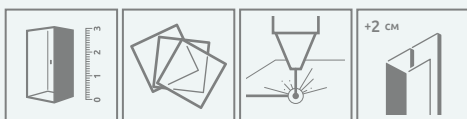

ДОПОЛНИТЕЛЬНЫЕ ОПЦИИ