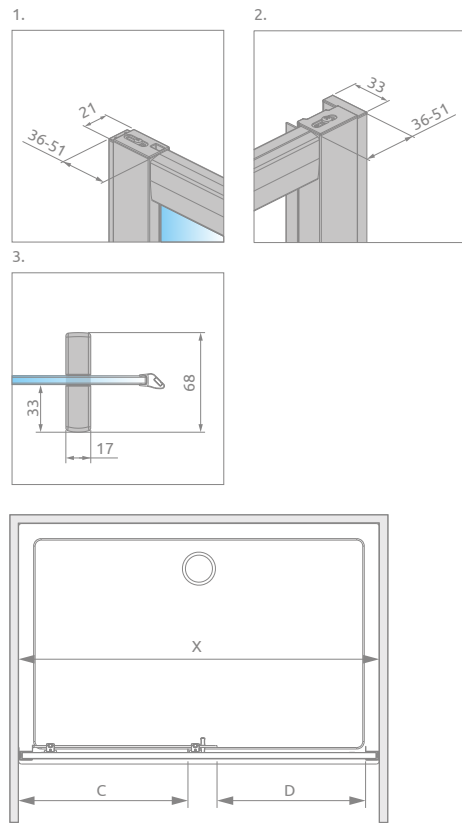

Душевой уголок можно заказать в исполнении Frame, Factory, Intimato или Gradient (с Прозрачным, UltraClear®, матовым, графитовым, коричневым или зеркальным стеклом).

ТЕХНИЧЕСКИЕ РИСУНКИ

Модель	X	C	D	H
DWJ 100	980-1010	450-465	408	2000
DWJ 110	1080-1110	500-515	458	2000
DWJ 120	1180-1210	550-565	508	2000
DWJ 130	1280-1310	600-615	558	2000
DWJ 140	1380-1410	650-665	608	2000
DWJ 150	1480-1510	700-715	658	2000
DWJ 160	1580-1610	750-765	708	2000

* возможность присоединения расширительных профилей

МОДЕЛЬНЫЙ РЯД

Размеры указаны в мм