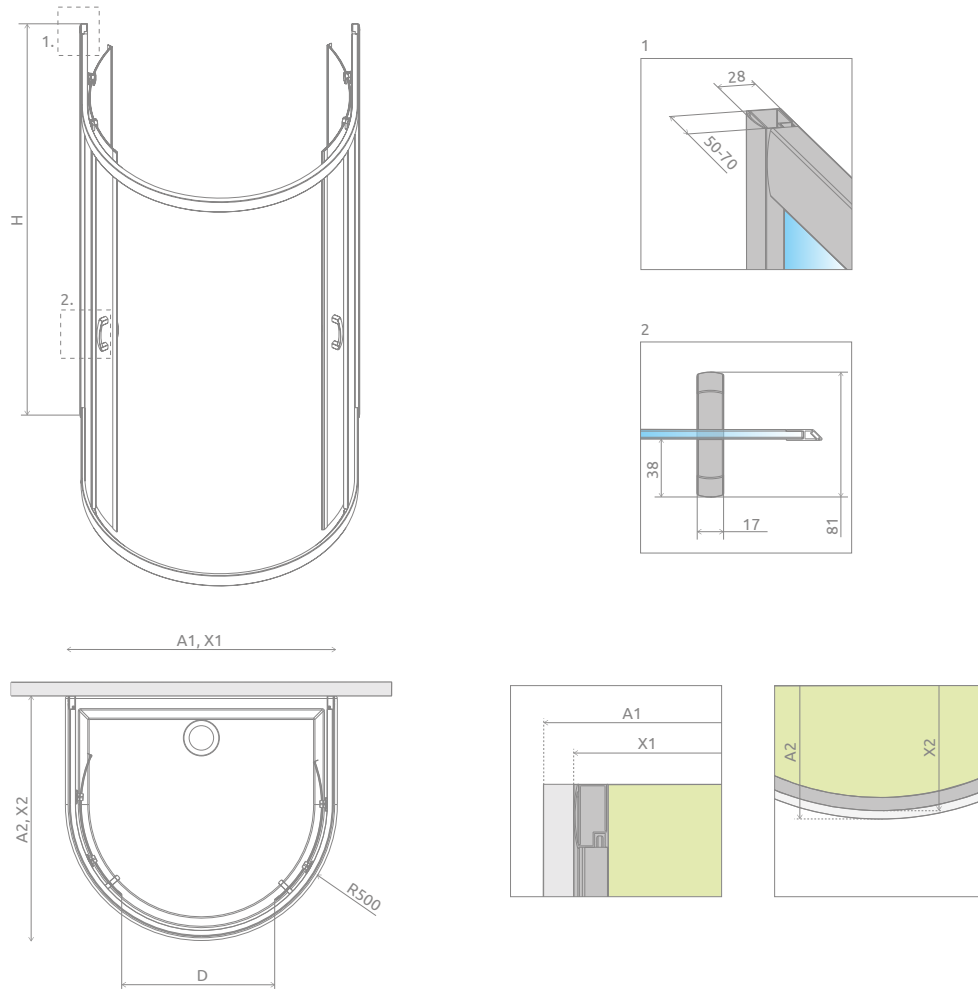

Premium Plus P

Данное изделие доступно
в цвете фурнитуры:

01 Хром

Premium Plus P + Delos P

Модель	Ширина (A1×A2)	Высота (H)	ПРОЗРАЧНОЕ СТЕКЛО	ЦВЕТ СТЕКЛА
			№ арт.	Коричневое № арт.
P 100×90	1000×900	1900	33300-01-01N	33300-01-08N

ТЕХНИЧЕСКИЕ РИСУНКИ

Модель	A1	A2	X1	X2	D	H
P 100×90	1000	900	980	890-910	750	1900

ДОПОЛНИТЕЛЬНЫЕ ОПЦИИ

РАСШИРИТЕЛЬНЫЕ ПРОФИЛИ
стр. 21

Расширительные профили	№ арт.
Профиль П-образный +2 см	P01-126190001
Профиль П-образный +4 см	P01-127190001

МОДЕЛЬНЫЙ РЯД

Размеры указаны в мм