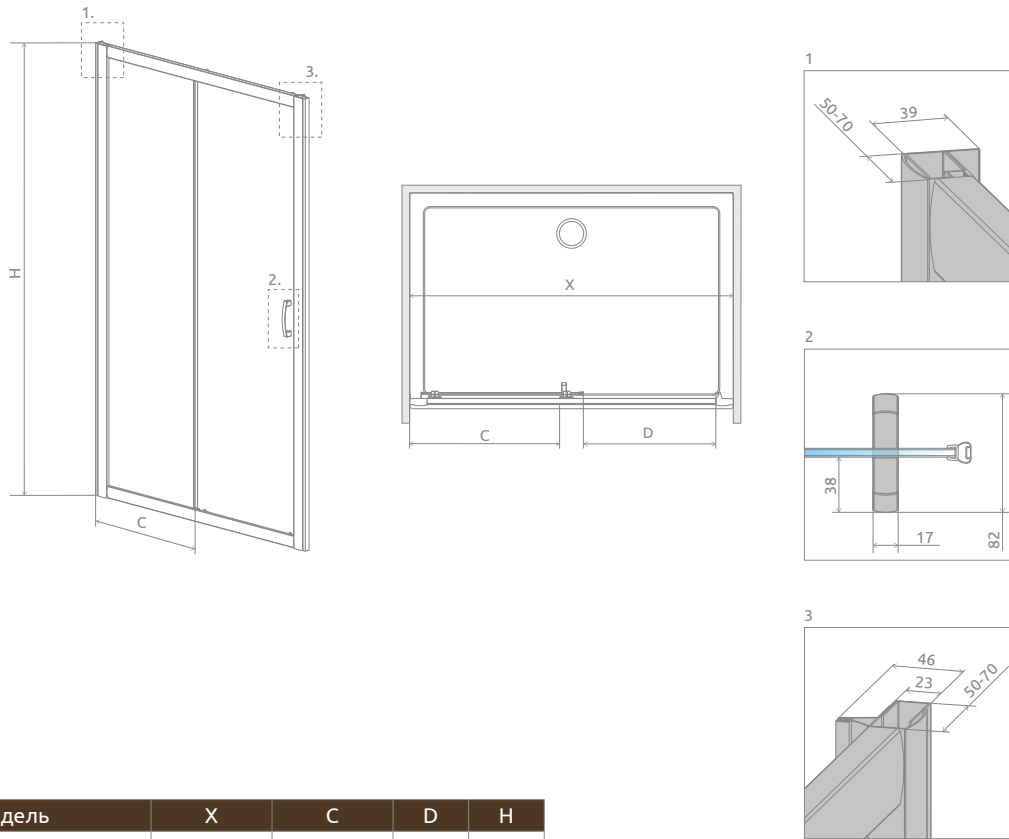

Premium Plus DWJ

Данное изделие доступно
в цвете фурнитуры:

01 Хром

Premium Plus DWJ + Doros D

Дверь универсальная. Можно устанавливать как левую, так и правую версию.

Модель	Ширина ниши (X)	Высота (H)	ПРОЗРАЧНОЕ СТЕКЛО	ЦВЕТ СТЕКЛА	
			№ арт.	Фабрик № арт.	Коричневое № арт.
DWJ 95	925-965	1900	33304-01-01N	–	–
DWJ 100	975-1015	1900	33303-01-01N	33303-01-06N	33303-01-08N
DWJ 105	1025-1065	1900	33305-01-01N	–	–
DWJ 110	1075-1115	1900	33302-01-01N	33302-01-06N	–
DWJ 115	1125-1165	1900	33306-01-01N	–	–
DWJ 120	1175-1215	1900	33313-01-01N	33313-01-06N	33313-01-08N
DWJ 130	1275-1315	1900	33333-01-01N	33333-01-06N	–
DWJ 140	1375-1415	1900	33323-01-01N	33323-01-06N	33323-01-08N
DWJ 150	1475-1515	1900	33343-01-01N	33343-01-06N	–

ТЕХНИЧЕСКИЕ РИСУНКИ

Модель	X	C	D	H
DWJ 95	925-965	392-412	345	1900
DWJ 100	975-1015	442-462	395	1900
DWJ 105	1025-1065	442-462	395	1900
DWJ 110	1075-1115	492-512	445	1900
DWJ 115	1125-1165	492-512	445	1900
DWJ 120	1175-1215	542-562	495	1900
DWJ 130	1275-1315	542-562	495	1900
DWJ 140	1375-1415	642-662	595	1900
DWJ 150	1475-1515	642-662	595	1900

ДОПОЛНИТЕЛЬНЫЕ ОПЦИИ

Расширительные профили		№ арт.
	Профиль П-образный +2 см – для расширения двери со стороны стены	P01-130190001
	Профиль П-образный +4 см – для расширения двери со стороны стены	P01-131190001
	Профиль П-образный +2 см – для монтажа со стороны магнитного уплотнителя	P01-126190001
	Профиль П-образный +4 см – для монтажа со стороны магнитного уплотнителя	P01-127190001