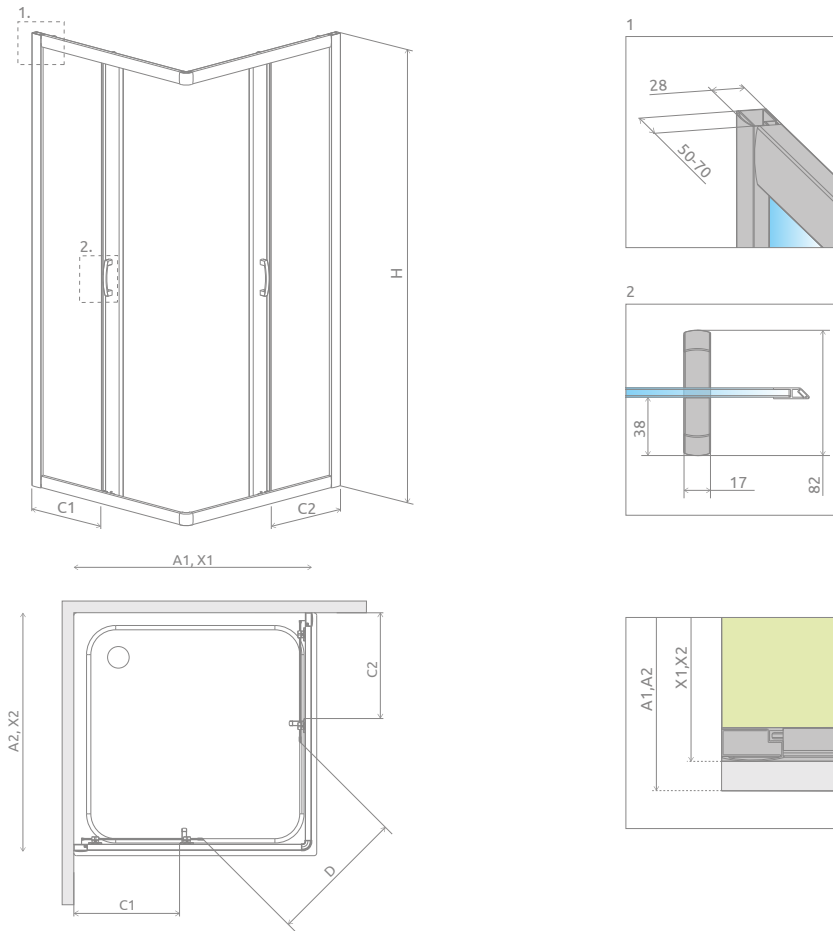

Premium Plus C/D

Данное изделие доступно
в цвете фурнитуры:

01 Хром

Premium Plus C + Delos C

PREMIUM PLUS C

Модель	Ширина (A1×A2)	Высота (H)	ПРОЗРАЧНОЕ СТЕКЛО	ЦВЕТ СТЕКЛА		
			№ арт.	Графитовое № арт.	Фабрик № арт.	Коричневое № арт.
C 80×80	800×800	1900	30463-01-01N	30463-01-05N	30463-01-06N	30463-01-08N
C 90×90	900×900	1900	30453-01-01N	30453-01-05N	30453-01-06N	30453-01-08N
C 100×100	1000×1000	1900	30443-01-01N	30443-01-05N	–	30443-01-08N

PREMIUM PLUS D

Перегородка универсальная, возможен как левосторонний, так и правосторонний монтаж.

Модель	Ширина (A1×A2)	Высота (H)	ПРОЗРАЧНОЕ СТЕКЛО	ЦВЕТ СТЕКЛА		
			№ арт.	Графитовое № арт.	Фабрик № арт.	Коричневое № арт.
D 75×90	750×900	1900	30433-01-01N	–	–	–
D 80×90	800×900	1900	30437-01-01N	–	–	–
D 90×100	900×1000	1900	30436-01-01N	–	–	–
D 100×80	1000×800	1900	30434-01-01N	–	–	30434-01-08N
D 120×80	1200×800	1900	30435-01-01N	–	–	30435-01-08N

ТЕХНИЧЕСКИЕ РИСУНКИ

Модель	A1	A2	X1	X2	C1	C2	D	H
C 80×80	800	800	785-805	785-805	342-362	342-362	440	1900
C 90×90	900	900	885-905	885-905	392-412	392-412	510	1900
C 100×100	1000	1000	985-1005	985-1005	442-462	442-462	580	1900
D 75×90	750	900	735-755	885-905	292-312	392-412	440	1900
D 80×90	800	900	785-805	885-905	342-362	392-412	475	1900
D 80×100	800	1000	785-805	985-1005	342-362	442-462	510	1900
D 90×100	900	1000	885-905	985-1005	392-412	442-462	545	1900
D 120×80	1200	800	1185-1205	785-805	542-562	342-362	580	1900