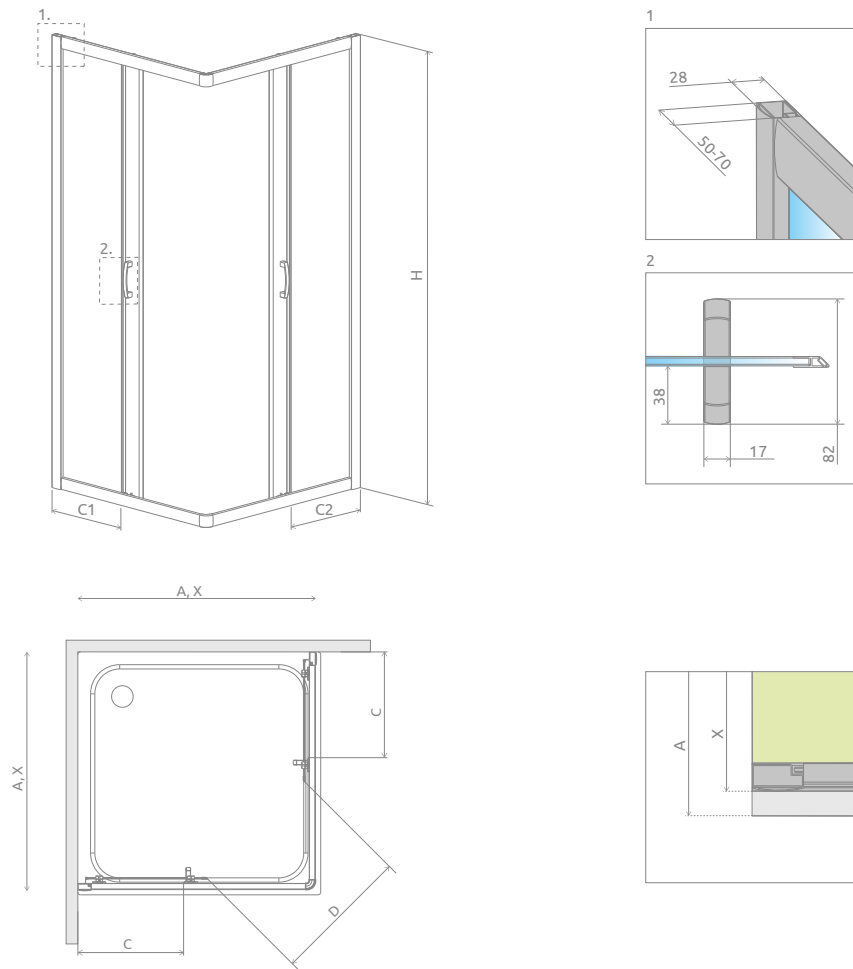

# Premium Plus C 1700

мм 5<sup>1)</sup>  
СТЕКЛО

Данное изделие доступно  
в цвете фурнитуры:

01 Хром

Premium Plus C 1700 + Korfu C

Модель	Ширина (А)	Высота (Н)	ПРОЗРАЧНОЕ СТЕКЛО	ЦВЕТ СТЕКЛА	
			№ арт.	Фабрик № арт.	Коричневое № арт.
С 80×80	800×800	1700	30461-01-01N	30461-01-06N	30461-01-08N
С 90×90	900×900	1700	30451-01-01N	30451-01-06N	30451-01-08N

Модель	A	X	C	D	H
C 80×80	800	785-805	342-362	440	1700
C 90×90	900	885-905	392-412	510	1700

ДОПОЛНИТЕЛЬНЫЕ ОПЦИИ

Расширительные профили		№ арт.
	Профиль П-образный +2 см	P01-126190001
	Профиль П-образный +4 см	P01-127190001

МОДЕЛЬНЫЙ РЯД