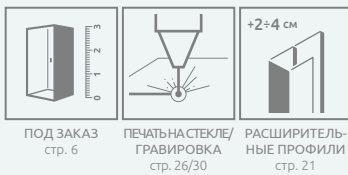

# Premium Plus C 1700

мм 5<sup>1)</sup>  
СТЕКЛО

Данное изделие доступно  
в цвете фурнитуры:

01 Хром

Premium Plus C 1700 + Korfu C

Модель	Ширина (А)	Высота (Н)	ПРОЗРАЧНОЕ СТЕКЛО	ЦВЕТ СТЕКЛА	
			№ арт.	Фабрик № арт.	Коричневое № арт.
С 80×80	800×800	1700	30461-01-01N	30461-01-06N	30461-01-08N
С 90×90	900×900	1700	30451-01-01N	30451-01-06N	30451-01-08N

Модель	A	X	C	D	H
C 80×80	800	785-805	342-362	440	1700
C 90×90	900	885-905	392-412	510	1700

ДОПОЛНИТЕЛЬНЫЕ ОПЦИИ

Расширительные профили		№ арт.
	Профиль П-образный +2 см	P01-126190001
	Профиль П-образный +4 см	P01-127190001