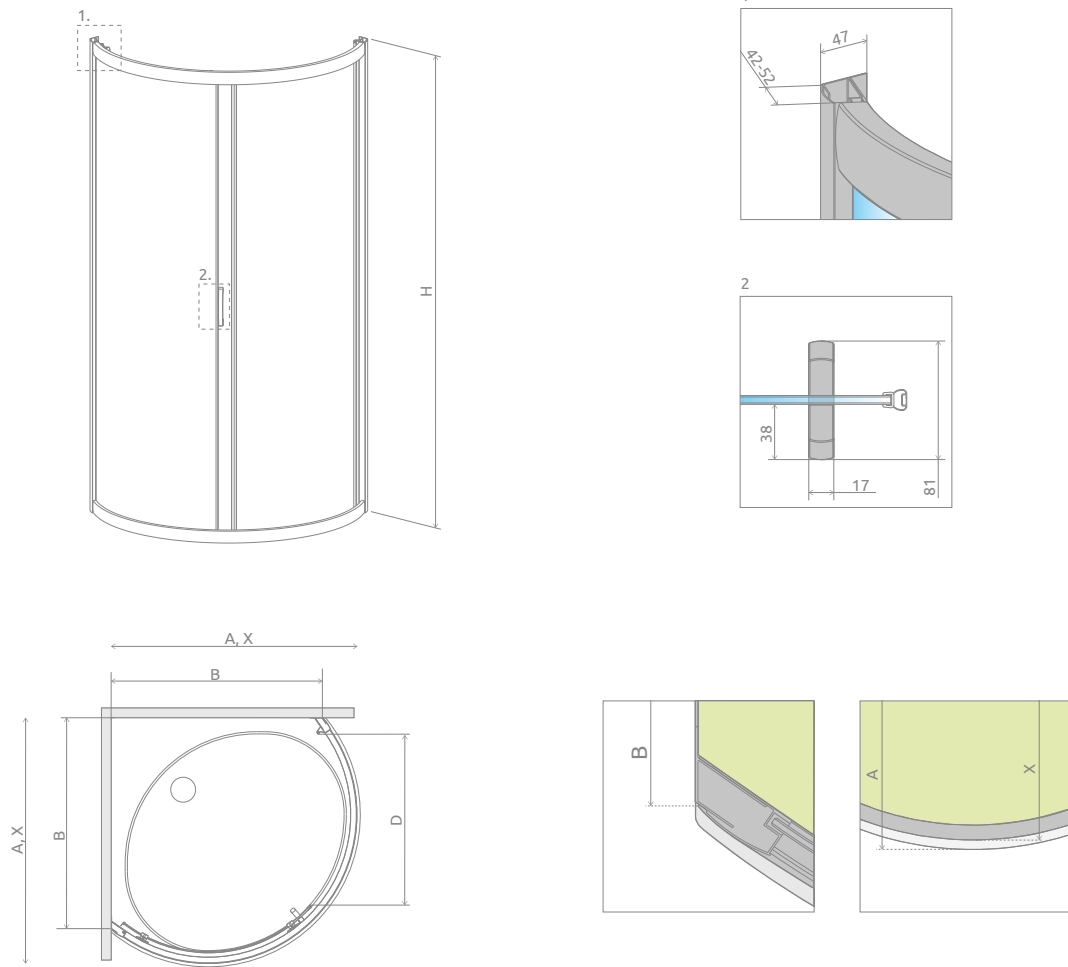

Premium Plus B

Данное изделие доступно в цвете фурнитуры:

01 Хром

Premium Plus B + Patmos B

Перегородка универсальная, возможен как левосторонний, так и правосторонний монтаж.

Модель	Ширина (А)	Высота (Н)	ПРОЗРАЧНОЕ СТЕКЛО	ЦВЕТ СТЕКЛА	
			№ арт.	Графитовое № арт.	Фабрик № арт.
В 90×90	900×900	1900	30473-01-01N	30473-01-05N	30473-01-06N

Модель	A	X	B	D	H
В 90×90	900	895-905	765-775	615	1900

МОДЕЛЬНЫЙ РЯД