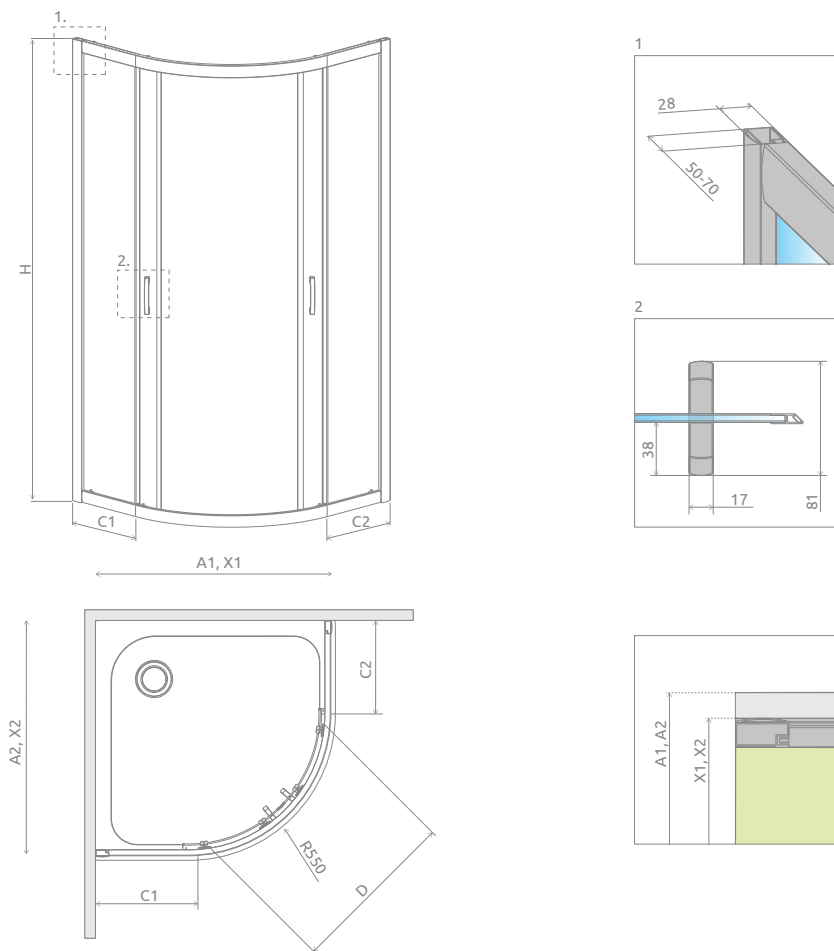

Premium Plus A/E 1900

СТЕКЛО
ММ 5

Easy
Clean®

Данное изделие доступно
в цвете фурнитуры:

01 Хром

Premium Plus A + Patmos A

СИММЕТРИЧНЫЕ КАБИНЫ

Модель	Ширина (А)	Высота (Н)	ПРОЗРАЧНОЕ СТЕКЛО	ЦВЕТ СТЕКЛА		
			№ арт.	Графитовое № арт.	Фабрик № арт.	Коричневое № арт.
А 80×80	800×800	1900	30413-01-01N	30413-01-05N	30413-01-06N	30413-01-08N
А 85×85	850×850	1900	30420-01-01N	—	—	—
А 90×90	900×900	1900	30403-01-01N	30403-01-05N	30403-01-06N	30403-01-08N
А 100×100	1000×1000	1900	30423-01-01N	30423-01-05N	30423-01-06N	30423-01-08N

АСИММЕТРИЧНЫЕ КАБИНЫ

Перегородка универсальная, возможен как левосторонний, так и правосторонний монтаж.

Модель	Ширина (А1×А2)	Высота (Н)	ПРОЗРАЧНОЕ СТЕКЛО	ЦВЕТ СТЕКЛА		
			№ арт.	Графитовое № арт.	Фабрик № арт.	Коричневое № арт.
Е 90×80	900×800	1900	30492-01-01N	30492-01-05N	30492-01-06N	30492-01-08N
Е 100×80	1000×800	1900	30491-01-01N	30491-01-05N	30491-01-06N	30491-01-08N
Е 120×90	1200×900	1900	30493-01-01N	30493-01-05N	30493-01-06N	30493-01-08N

ТЕХНИЧЕСКИЕ РИСУНКИ

Модель	A1	A2	X1	X2	C1	C2	D	H
A 80×80	800	800	785-805	785-805	242-262	242-262	410	1900
A 85×85	850	850	835-855	835-855	292-312	292-312	470	1900
A 90×90	900	900	885-905	885-905	342-362	342-362	540	1900
A 100×100	1000	1000	985-1005	985-1005	442-462	442-462	540	1900
E 80×90	800	900	785-805	885-905	242-262	342-362	470	1900
E 80×100	800	1000	785-805	985-1005	242-262	442-462	470	1900
E 90×80	900	800	885-905	785-805	342-362	242-262	470	1900
E 90×120	900	1200	885-905	1185-1205	342-362	642-662	540	1900
E 100×80	1000	800	985-1005	785-805	442-462	242-262	470	1900
E 120×90	1200	900	1185-1205	885-905	642-662	342-362	540	1900

ДОПОЛНИТЕЛЬНЫЕ ОПЦИИ

ПОД ЗАКАЗ
стр. 6

РАСШИРИТЕЛЬНЫЕ ПРОФИЛИ
стр. 21

Расширительные профили	№ арт.
Профиль П-образный +2 см	P01-126190001
Профиль П-образный +4 см	P01-127190001

МОДЕЛЬНЫЙ РЯД