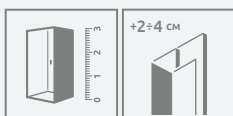

ДОПОЛНИТЕЛЬНЫЕ ОПЦИИ