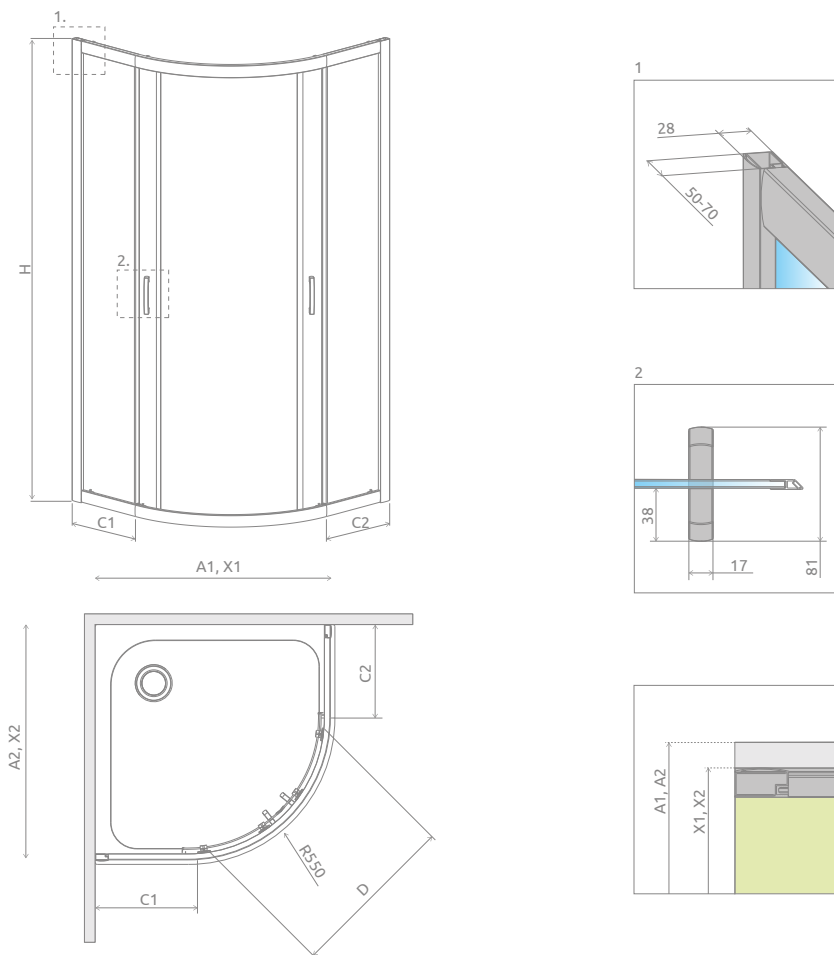

Premium Plus A/E 1700

Данное изделие доступно
в цвете фурнитуры:

01 Хром

Premium Plus A 1700 + Korfu A

СИММЕТРИЧНЫЕ КАБИНЫ

Модель	Ширина (А)	Высота (Н)	ПРОЗРАЧНОЕ СТЕК- ЛО	ЦВЕТ СТЕКЛА			
			№ арт.	Матовое № арт.	Графитовое № арт.	Фабрик № арт.	Коричневое № арт.
A 80×80×170	800×800	1700	30411-01-01N	30411-01-02N*	30411-01-05N	30411-01-06N	30411-01-08N
A 90×90×170	900×900	1700	30401-01-01N	30401-01-02N*	30401-01-05N	30401-01-06N	30401-01-08N

АСИММЕТРИЧНЫЕ КАБИНЫ

Перегородка универсальная, возможен как левосторонний, так и правосторонний монтаж.

Модель	Ширина (А1×А2)	Высота (Н)	ПРОЗРАЧНОЕ СТЕК- ЛО	ЦВЕТ СТЕКЛА		
			№ арт.	Графитовое № арт.	Фабрик № арт.	Коричневое № арт.
E 100×80×170	1000×800	1700	30481-01-01N	30481-01-05N	30481-01-06N	30481-01-08N
E 120×90×170	1200×900	1700	30483-01-01N	30483-01-05N	30483-01-06N	30483-01-08N

ТЕХНИЧЕСКИЕ РИСУНКИ

Модель	A1	A2	X1	X2	C1	C2	D	H
A 80×80×170	800	800	785-805	785-805	242-262	242-262	410	1700
A 90×90×170	900	900	885-905	885-905	342-362	342-362	540	1700
E 80×100×170	800	1000	785-805	985-1005	242-262	442-462	470	1700
E 90×120×170	900	1200	885-905	1185-1205	342-362	642-662	540	1700
E 100×80×170	1000	800	985-1005	785-805	442-462	242-262	470	1700
E 120×90×170	1200	900	1185-1205	885-905	642-662	342-362	540	1700

ДОПОЛНИТЕЛЬНЫЕ ОПЦИИ

ПОД ЗАКАЗ
стр. 6

РАСШИРИТЕЛЬНЫЕ ПРОФИЛИ
стр. 21

Расширительные профили	№ арт.
Профиль П-образный +2 см	P01-126190001
Профиль П-образный +4 см	P01-127190001

МОДЕЛЬНЫЙ РЯД

Размеры указаны в мм