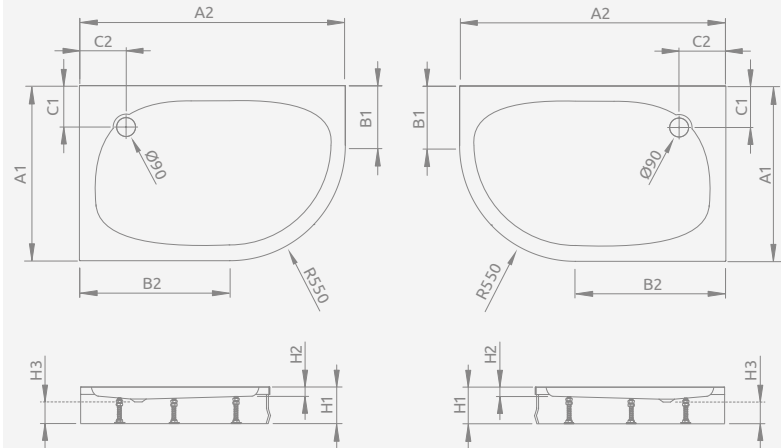

Левая версия

Правая версия

| Модель | № арт. |
|-------------------|-------------|
| PATMOS E 100×80 L | 4P81155-03L |
| PATMOS E 100×80 R | 4P81155-03R |
| PATMOS E 120×90 L | 4P91217-03L |
| PATMOS E 120×90 R | 4P91217-03R |

■ PATMOS E

Поддон со съемной панелью, отверстие под сифон Ø 90 мм, ножки в комплекте, рекомендуемые сифоны ТВ21, ТВXS, 690 P.

Левая версия

Правая версия

| PATMOS E | A1 | A2 | B1 | B2 | C1 | C2 | H1 | H2 | H3 |
|----------|-----|------|-----|-----|-----|-----|-----|----|----|
| 100×80 | 800 | 1000 | 250 | 450 | 260 | 260 | 160 | 20 | 80 |
| 120×90 | 900 | 1200 | 350 | 650 | 290 | 290 | 160 | 20 | 80 |

Левая версия

Правая версия

| Модель | № арт. |
|--------------------------|--------------|
| LAROS E Compact 100×80 L | SLE81017-01L |
| LAROS E Compact 100×80 R | SLE81017-01R |

■ LAROS E Compact

Поддон с цельнолитой панелью (со всех сторон). Отверстие под сифон Ø 90 мм. Ножки в комплекте, рекомендуемые сифоны ТВ90, ТВ21, ТВXS, R500, R580, R510, 690 P.

Левая версия

Правая версия

| LAROS E | A1 | A2 | C1 | C2 | H1 | H2 | H3 |
|---------|-----|------|-----|-----|-----|----|----|
| 100×80 | 800 | 1000 | 190 | 190 | 170 | 55 | 90 |