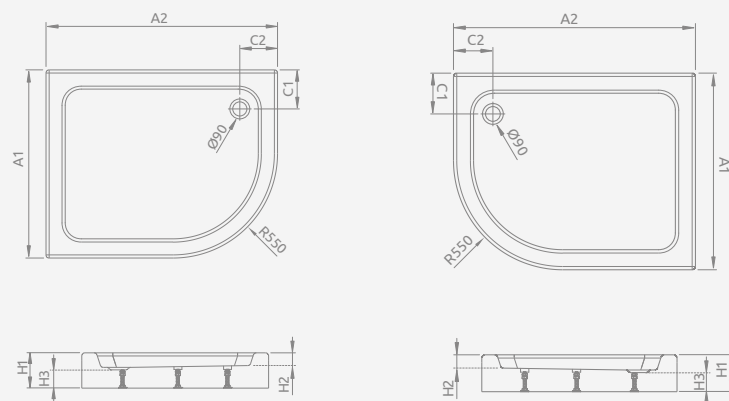

■ PATMOS E

Поддон со съемной панелью, отверстие под сифон Ø 90 мм, ножки в комплекте, рекомендуемые сифоны ТВ21, ТВXS, 690 P.

Левая версия

Правая версия

| PATMOS E | A1 | A2 | B1 | B2 | C1 | C2 | H1 | H2 | H3 |
|----------|-----|------|-----|-----|-----|-----|-----|----|----|
| 100×80 | 800 | 1000 | 250 | 450 | 260 | 260 | 160 | 20 | 80 |
| 120×90 | 900 | 1200 | 350 | 650 | 290 | 290 | 160 | 20 | 80 |

Левая версия

Правая версия

| Модель | № арт. |
|--------------------------|--------------|
| LAROS E Compact 100×80 L | SLE81017-01L |
| LAROS E Compact 100×80 R | SLE81017-01R |

■ LAROS E Compact

Поддон с цельнолитой панелью (со всех сторон). Отверстие под сифон Ø 90 мм. Ножки в комплекте, рекомендуемые сифоны ТВ90, ТВ21, ТВXS, R500, R580, R510, 690 P.

Левая версия

Правая версия

| LAROS E | A1 | A2 | C1 | C2 | H1 | H2 | H3 |
|---------|-----|------|-----|-----|-----|----|----|
| 100×80 | 800 | 1000 | 190 | 190 | 170 | 55 | 90 |