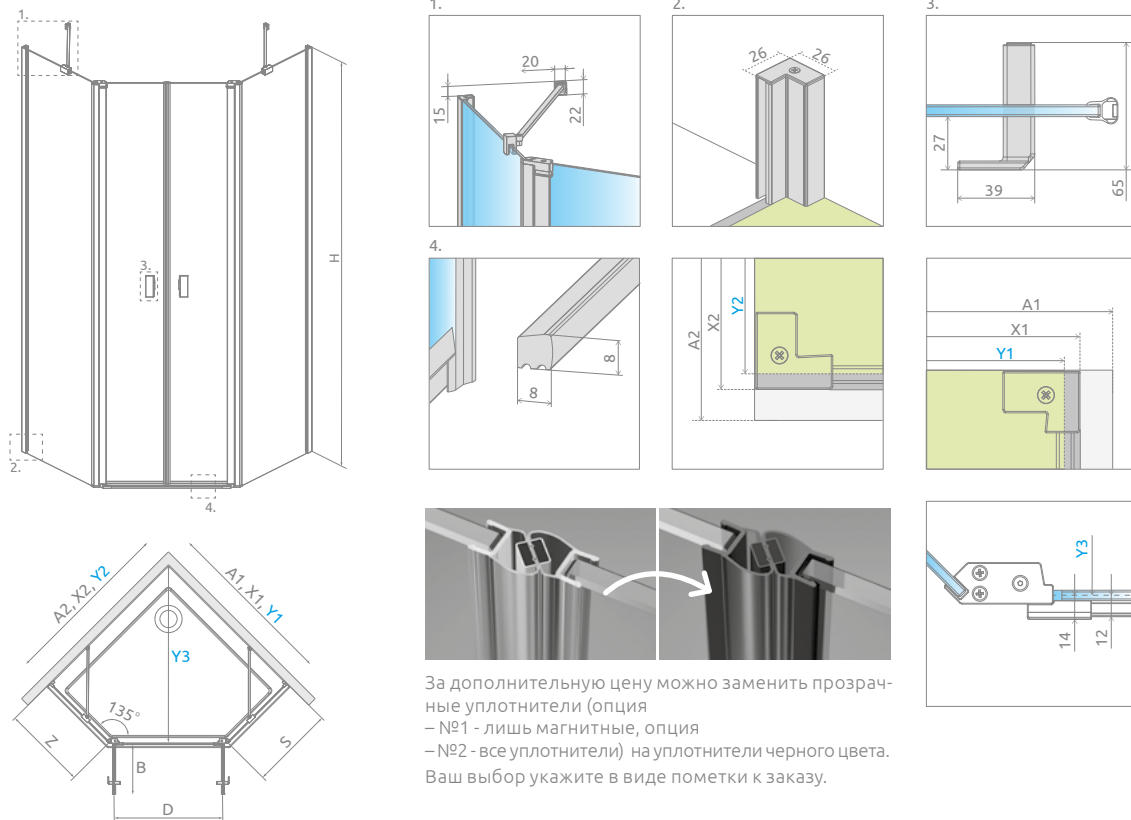

ТЕХНИЧЕСКИЕ РИСУНКИ