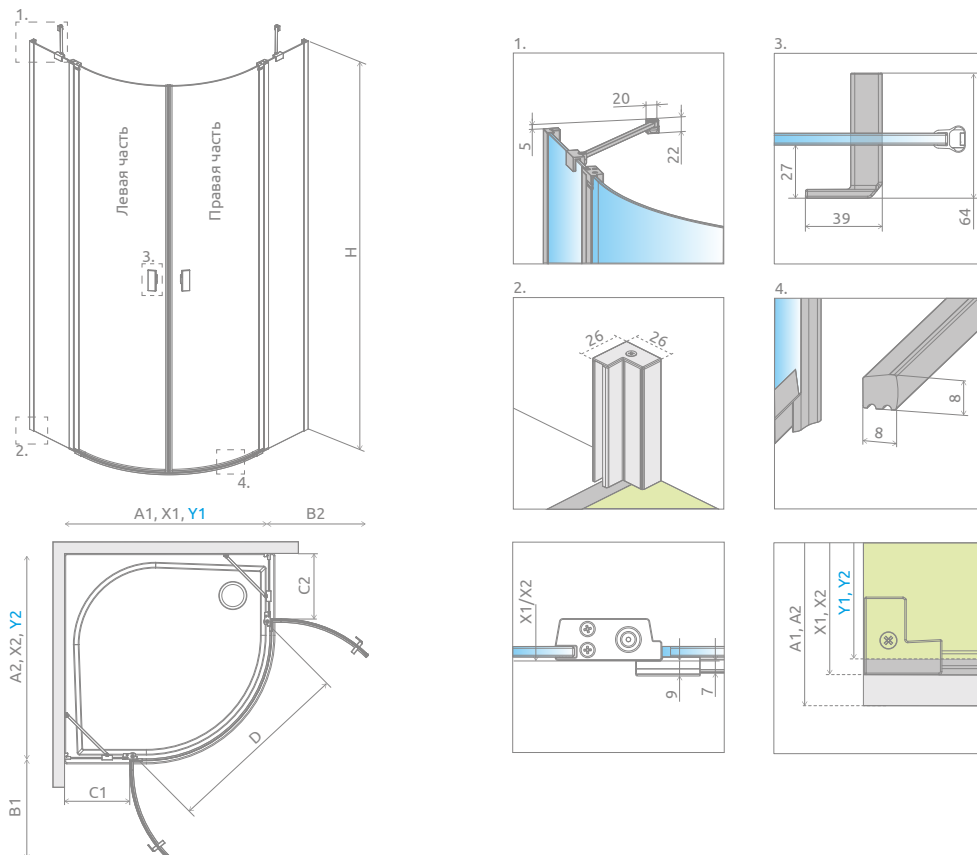

## ЛЕВАЯ ЧАСТЬ КАБИНЫ

Модель	Ширина (A1)	Размер к оси стекла (Y1)	Высота (H)	ПРОЗРАЧНОЕ СТЕКЛО
				№ арт.
PDD II 80 L	800	<a href="#">770-785</a>	2000	10030080-01-01L
PDD II 90 L	900	<a href="#">870-885</a>	2000	10030090-01-01L
PDD II 100 L	1000	<a href="#">970-985</a>	2000	10030100-01-01L

## ПРАВАЯ ЧАСТЬ КАБИНЫ

Модель	Ширина (A2)	Размер к оси стекла (Y2)	Высота (H)	ПРОЗРАЧНОЕ СТЕКЛО
				№ арт.
PDD II 80 R	800	<a href="#">770-785</a>	2000	10030080-01-01R
PDD II 90 R	900	<a href="#">870-885</a>	2000	10030090-01-01R
PDD II 100 R	1000	<a href="#">970-985</a>	2000	10030100-01-01R

# ТЕХНИЧЕСКИЕ РИСУНКИ

Модель	A1	A2	X1	X2	Y1	Y2	B1	B2	C1	C2	D	H
PDD II 80L×80R	800	800	775-790	775-790	770-785	770-785	420	420	176-191	176-191	784	2000
PDD II 80L×90R	800	900	775-790	875-890	770-785	870-885	420	420	176-191	276-291	784	2000
PDD II 80L×100R	800	1000	775-790	975-990	770-785	970-985	420	420	176-191	376-391	784	2000
PDD II 90L×80R	900	800	875-890	775-790	870-885	770-785	420	420	276-291	176-191	784	2000
PDD II 90L×90R	900	900	875-890	875-890	870-885	870-885	420	420	276-291	276-291	784	2000
PDD II 90L×100R	900	1000	875-890	975-990	870-885	970-985	420	420	276-291	376-391	784	2000
PDD II 100L×80R	1000	800	975-990	775-790	970-985	770-785	420	420	376-391	176-191	784	2000
PDD II 100L×90R	1000	900	975-990	875-890	970-985	870-885	420	420	376-391	276-291	784	2000
PDD II 100L×100R	1000	1000	975-990	975-990	970-985	970-985	420	420	376-391	376-391	784	2000

## МОДЕЛЬНЫЙ РЯД

Размеры указаны в мм