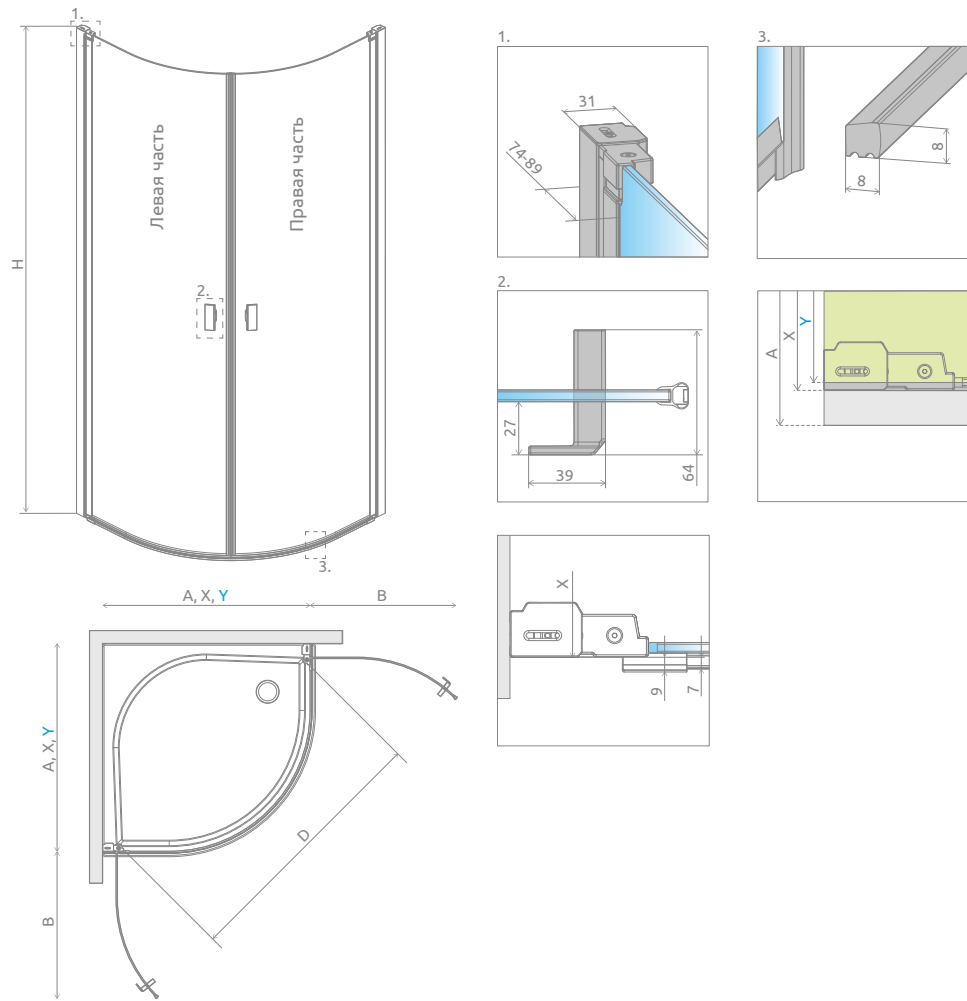

Nes PDD I

Данное изделие доступно
в цвете фурнитуры:

01 Хром

Nes PDD I + Delos A

В заказе надо указать 2 номера артикулов: левой и правой части кабины. При оформлении заказа, пожалуйста, указывайте все номера артикулов.

ЛЕВАЯ ЧАСТЬ КАБИНЫ

Модель	Ширина (A1)	Размер к оси стекла (Y1)	Высота (H)	ПРОЗРАЧНОЕ СТЕКЛО
				№ арт.
PDD I 80 L	800	770-785	2000	10020080-01-01L
PDD I 90 L	900	870-885	2000	10020090-01-01L

ПРАВАЯ ЧАСТЬ КАБИНЫ

Модель	Ширина (A2)	Размер к оси стекла (Y2)	Высота (H)	ПРОЗРАЧНОЕ СТЕКЛО
				№ арт.
PDD I 80 R	800	770-785	2000	10020080-01-01R
PDD I 90 R	900	870-885	2000	10020090-01-01R

Не возможно установить асимметричную кабину.

Модель	A	X	Y	B	D	H
PDD I 80×80	800	775-790	770-785	548	970	2000
PDD I 90×90	900	875-890	870-885	648	1111	2000

ДОПОЛНИТЕЛЬНЫЕ ОПЦИИ

Расширительные профили	Фурнитура CHROME № арт.
Профиль +2 см*	P01-276200001