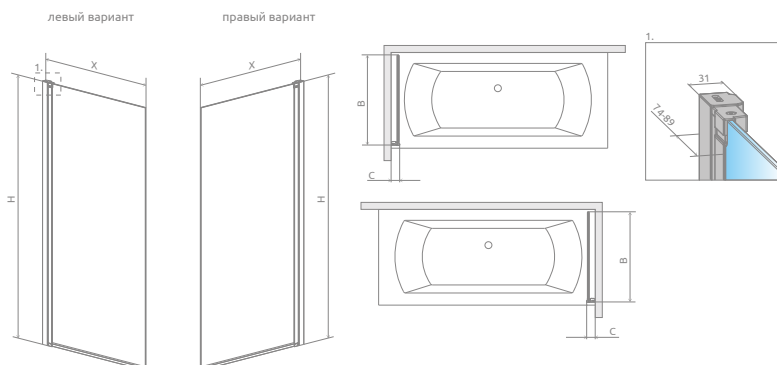

Изделие с другими фурнитурами можно посмотреть на стр. 512

Nes 8 PNJ I

Nes PNJ I

Nes 8

Nes

ДОПОЛНИТЕЛЬНЫЕ ОПЦИИ

Данное изделие доступно в следующих цветах фурнитуры:

Модель	Nes 8 PNJ I Прозрачное стекло – 8 мм		Nes PNJ I Прозрачное стекло – 6 мм	
	Фурнитура CHROME № арт.	Фурнитура BLACK № арт.	Фурнитура CHROME № арт.	Фурнитура BLACK № арт.
PNJ I 50 L	10061050-01-01L	10061050-54-01L	10011050-01-01L	10011050-54-01L
PNJ I 50 R	10061050-01-01R	10061050-54-01R	10011050-01-01R	10011050-54-01R
PNJ I 60 L	10061060-01-01L	10061060-54-01L	10011060-01-01L	10011060-54-01L
PNJ I 60 R	10061060-01-01R	10061060-54-01R	10011060-01-01R	10011060-54-01R
PNJ I 70 L	10061070-01-01L	10061070-54-01L	10011070-01-01L	10011070-54-01L
PNJ I 70 R	10061070-01-01R	10061070-54-01R	10011070-01-01R	10011070-54-01R
PNJ I 80 L	10061080-01-01L	10061080-54-01L	10011080-01-01L	10011080-54-01L
PNJ I 80 R	10061080-01-01R	10061080-54-01R	10011080-01-01R	10011080-54-01R
PNJ I 90 L	10061090-01-01L	10061090-54-01L	10011090-01-01L	10011090-54-01L
PNJ I 90 R	10061090-01-01R	10061090-54-01R	10011090-01-01R	10011090-54-01R
PNJ I 100 L	10061100-01-01L	10061100-54-01L	10011100-01-01L	10011100-54-01L
PNJ I 100 R	10061100-01-01R	10061100-54-01R	10011100-01-01R	10011100-54-01R

ТЕХНИЧЕСКИЕ РИСУНКИ

За дополнительную цену можно заменить прозрачные уплотнители (магнитные, вертикальные и горизонтальные) на уплотнители черного цвета. Ваш выбор укажите в виде пометки к заказу.

Модель	X	B	C	H
PNJ I 50	500-515	457	67-82	1500
PNJ I 60	600-615	557	67-82	1500
PNJ I 70	700-715	657	67-82	1500
PNJ I 80	800-815	757	67-82	1500
PNJ I 90	900-915	857	67-82	1500
PNJ I 100	1000-1015	957	67-82	1500