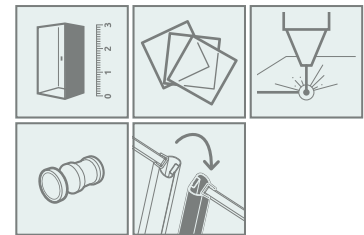

Изделие с другими фурнитурами можно посмотреть на стр. 512

Nes 8 PNJ I

Nes PNJ I

Nes 8

Nes

ДОПОЛНИТЕЛЬНЫЕ ОПЦИИ

Данное изделие доступно в следующих цветах фурнитуры:

Модель	Nes 8 PNJ I Прозрачное стекло – 8 мм		Nes PNJ I Прозрачное стекло – 6 мм	
	Фурнитура CHROME № арт.	Фурнитура BLACK № арт.	Фурнитура CHROME № арт.	Фурнитура BLACK № арт.
PNJ I 50 L	10061050-01-01L	10061050-54-01L	10011050-01-01L	10011050-54-01L
PNJ I 50 R	10061050-01-01R	10061050-54-01R	10011050-01-01R	10011050-54-01R
PNJ I 60 L	10061060-01-01L	10061060-54-01L	10011060-01-01L	10011060-54-01L
PNJ I 60 R	10061060-01-01R	10061060-54-01R	10011060-01-01R	10011060-54-01R
PNJ I 70 L	10061070-01-01L	10061070-54-01L	10011070-01-01L	10011070-54-01L
PNJ I 70 R	10061070-01-01R	10061070-54-01R	10011070-01-01R	10011070-54-01R
PNJ I 80 L	10061080-01-01L	10061080-54-01L	10011080-01-01L	10011080-54-01L
PNJ I 80 R	10061080-01-01R	10061080-54-01R	10011080-01-01R	10011080-54-01R
PNJ I 90 L	10061090-01-01L	10061090-54-01L	10011090-01-01L	10011090-54-01L
PNJ I 90 R	10061090-01-01R	10061090-54-01R	10011090-01-01R	10011090-54-01R
PNJ I 100 L	10061100-01-01L	10061100-54-01L	10011100-01-01L	10011100-54-01L
PNJ I 100 R	10061100-01-01R	10061100-54-01R	10011100-01-01R	10011100-54-01R

ТЕХНИЧЕСКИЕ РИСУНКИ

За дополнительную цену можно заменить прозрачные уплотнители (магнитные, вертикальные и горизонтальные) на уплотнители черного цвета. Ваш выбор укажите в виде пометки к заказу.

Модель	X	B	C	H
PNJ I 50	500-515	457	67-82	1500
PNJ I 60	600-615	557	67-82	1500
PNJ I 70	700-715	657	67-82	1500
PNJ I 80	800-815	757	67-82	1500
PNJ I 90	900-915	857	67-82	1500
PNJ I 100	1000-1015	957	67-82	1500