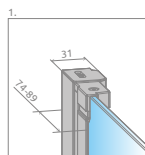

Узор выполнен керамической краской, нанесенной с внешней стороны, которая сплавляется со стеклом при закалке.

Модель	Nes 8 PNJ I – Фурнитура BLACK (Factory/Frame) / Прозрачное стекло – 8 мм		Nes PNJ I – Фурнитура BLACK (Factory/Frame) / Прозрачное стекло – 6 мм	
	FACTORY № арт.	FRAME № арт.	FACTORY № арт.	FRAME № арт.
PNJ I 50 L	10061050-54-55L	10061050-54-56L	10011050-54-55L	10011050-54-56L
PNJ I 50 R	10061050-54-55R	10061050-54-56R	10011050-54-55R	10011050-54-56R
PNJ I 60 L	10061060-54-55L	10061060-54-56L	10011060-54-55L	10011060-54-56L
PNJ I 60 R	10061060-54-55R	10061060-54-56R	10011060-54-55R	10011060-54-56R
PNJ I 70 L	10061070-54-55L	10061070-54-56L	10011070-54-55L	10011070-54-56L
PNJ I 70 R	10061070-54-55R	10061070-54-56R	10011070-54-55R	10011070-54-56R
PNJ I 80 L	10061080-54-55L	10061080-54-56L	10011080-54-55L	10011080-54-56L
PNJ I 80 R	10061080-54-55R	10061080-54-56R	10011080-54-55R	10011080-54-56R
PNJ I 90 L	10061090-54-55L	10061090-54-56L	10011090-54-55L	10011090-54-56L
PNJ I 90 R	10061090-54-55R	10061090-54-56R	10011090-54-55R	10011090-54-56R
PNJ I 100 L	10061100-54-55L	10061100-54-56L	10011100-54-55L	10011100-54-56L
PNJ I 100 R	10061100-54-55R	10061100-54-56R	10011100-54-55R	10011100-54-56R

ТЕХНИЧЕСКИЕ РИСУНКИ

Модель	X	B	C	H	Вариант
PNJ I 50	500-515	457	67-82	1500	W1
PNJ I 60	600-615	557	67-82	1500	
PNJ I 70	700-715	657	67-82	1500	W2
PNJ I 80	800-815	757	67-82	1500	
PNJ I 90	900-915	857	67-82	1500	W3
PNJ I 100	1000-1015	957	67-82	1500	