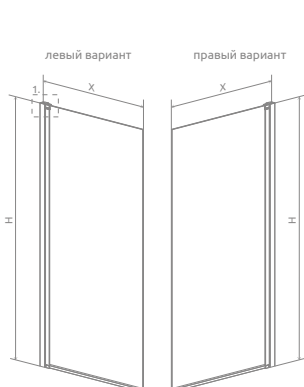

Nes 8 PNJ I (Factory/Frame)

Nes PNJ I (Factory/Frame)

Изделие с другими фурнитурами можно посмотреть на стр. 512

Nes 8

Nes

ДОПОЛНИТЕЛЬНЫЕ ОПЦИИ

Данное изделие доступно в цвете фурнитуры:

54 Черный

Узор выполнен керамической краской, нанесенной с внешней стороны, которая сплавляется со стеклом при закалке.

Модель	Nes 8 PNJ I – Фурнитура BLACK (Factory/Frame) / Прозрачное стекло – 8 мм		Nes PNJ I – Фурнитура BLACK (Factory/Frame) / Прозрачное стекло – 6 мм	
	FACTORY № арт.	FRAME № арт.	FACTORY № арт.	FRAME № арт.
PNJ I 50 L	10061050-54-55L	10061050-54-56L	10011050-54-55L	10011050-54-56L
PNJ I 50 R	10061050-54-55R	10061050-54-56R	10011050-54-55R	10011050-54-56R
PNJ I 60 L	10061060-54-55L	10061060-54-56L	10011060-54-55L	10011060-54-56L
PNJ I 60 R	10061060-54-55R	10061060-54-56R	10011060-54-55R	10011060-54-56R
PNJ I 70 L	10061070-54-55L	10061070-54-56L	10011070-54-55L	10011070-54-56L
PNJ I 70 R	10061070-54-55R	10061070-54-56R	10011070-54-55R	10011070-54-56R
PNJ I 80 L	10061080-54-55L	10061080-54-56L	10011080-54-55L	10011080-54-56L
PNJ I 80 R	10061080-54-55R	10061080-54-56R	10011080-54-55R	10011080-54-56R
PNJ I 90 L	10061090-54-55L	10061090-54-56L	10011090-54-55L	10011090-54-56L
PNJ I 90 R	10061090-54-55R	10061090-54-56R	10011090-54-55R	10011090-54-56R
PNJ I 100 L	10061100-54-55L	10061100-54-56L	10011100-54-55L	10011100-54-56L
PNJ I 100 R	10061100-54-55R	10061100-54-56R	10011100-54-55R	10011100-54-56R

ТЕХНИЧЕСКИЕ РИСУНКИ

Модель	X	B	C	H	Вариант
PNJ I 50	500-515	457	67-82	1500	W1
PNJ I 60	600-615	557	67-82	1500	
PNJ I 70	700-715	657	67-82	1500	W2
PNJ I 80	800-815	757	67-82	1500	
PNJ I 90	900-915	857	67-82	1500	W3
PNJ I 100	1000-1015	957	67-82	1500	