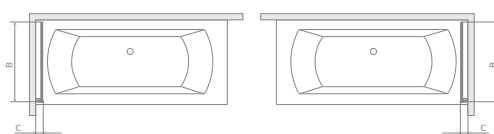

Узор выполнен керамической краской, нанесенной с внешней стороны, которая сплавляется со стеклом при закалке.

Модель	Nes 8 PNJ I – Фурнитура BLACK (Factory/Frame) / Прозрачное стекло – 8 мм		Nes PNJ I – Фурнитура BLACK (Factory/Frame) / Прозрачное стекло – 6 мм	
	FACTORY № арт.	FRAME № арт.	FACTORY № арт.	FRAME № арт.
PNJ I 50 L	10061050-54-55L	10061050-54-56L	10011050-54-55L	10011050-54-56L
PNJ I 50 R	10061050-54-55R	10061050-54-56R	10011050-54-55R	10011050-54-56R
PNJ I 60 L	10061060-54-55L	10061060-54-56L	10011060-54-55L	10011060-54-56L
PNJ I 60 R	10061060-54-55R	10061060-54-56R	10011060-54-55R	10011060-54-56R
PNJ I 70 L	10061070-54-55L	10061070-54-56L	10011070-54-55L	10011070-54-56L
PNJ I 70 R	10061070-54-55R	10061070-54-56R	10011070-54-55R	10011070-54-56R
PNJ I 80 L	10061080-54-55L	10061080-54-56L	10011080-54-55L	10011080-54-56L
PNJ I 80 R	10061080-54-55R	10061080-54-56R	10011080-54-55R	10011080-54-56R
PNJ I 90 L	10061090-54-55L	10061090-54-56L	10011090-54-55L	10011090-54-56L
PNJ I 90 R	10061090-54-55R	10061090-54-56R	10011090-54-55R	10011090-54-56R
PNJ I 100 L	10061100-54-55L	10061100-54-56L	10011100-54-55L	10011100-54-56L
PNJ I 100 R	10061100-54-55R	10061100-54-56R	10011100-54-55R	10011100-54-56R

ТЕХНИЧЕСКИЕ РИСУНКИ

Модель	X	B	C	H	Вариант
PNJ I 50	500-515	457	67-82	1500	W1
PNJ I 60	600-615	557	67-82	1500	
PNJ I 70	700-715	657	67-82	1500	W2
PNJ I 80	800-815	757	67-82	1500	
PNJ I 90	900-915	857	67-82	1500	W3
PNJ I 100	1000-1015	957	67-82	1500	