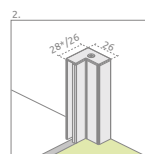

ТЕХНИЧЕСКИЕ РИСУНКИ

*Nes 8

За дополнительную цену можно заменить прозрачные уплотнители (магнитные, вертикальные и горизонтальные) на уплотнители черного цвета. Ваш выбор укажите в виде пометки к заказу.