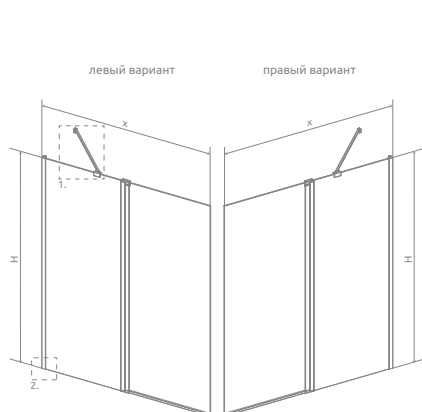

ТЕХНИЧЕСКИЕ РИСУНКИ

*Nes 8

За дополнительную цену можно заменить прозрачные уплотнители (магнитные, вертикальные и горизонтальные) на уплотнители черного цвета. Ваш выбор укажите в виде пометки к заказу.