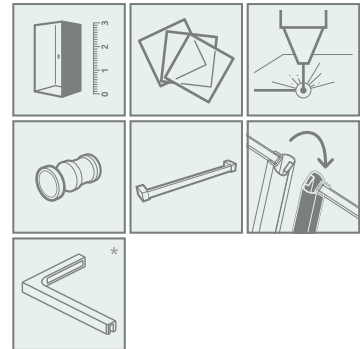

ДОПОЛНИТЕЛЬНЫЕ ОПЦИИ

Данное изделие доступно в следующих цветах фурнитуры:

01 Хром 54 Черный

Модель	Nes 8 PND II Прозрачное стекло – 8 мм		Nes PND II Прозрачное стекло – 6 мм	
	Фурнитура CHROME № арт.	Фурнитура BLACK № арт.	Фурнитура CHROME № арт.	Фурнитура BLACK № арт.
PND II 100 L	10088100-01-01L	10088100-54-01L	10009100-01-01L	10009100-54-01L
PND II 100 R	10088100-01-01R	10088100-54-01R	10009100-01-01R	10009100-54-01R
PND II 110 L	10088110-01-01L	10088110-54-01L	10009110-01-01L	10009110-54-01L
PND II 110 R	10088110-01-01R	10088110-54-01R	10009110-01-01R	10009110-54-01R
PND II 120 L	10088120-01-01L	10088120-54-01L	10009120-01-01L	10009120-54-01L
PND II 120 R	10088120-01-01R	10088120-54-01R	10009120-01-01R	10009120-54-01R
PND II 130 L	10088130-01-01L	10088130-54-01L	10009130-01-01L	10009130-54-01L
PND II 130 R	10088130-01-01R	10088130-54-01R	10009130-01-01R	10009130-54-01R
PND II 140 L	10088140-01-01L	10088140-54-01L	10009140-01-01L	10009140-54-01L
PND II 140 R	10088140-01-01R	10088140-54-01R	10009140-01-01R	10009140-54-01R