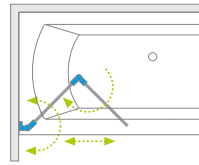

Изделие с другими фурнитурами можно посмотреть на стр. 520

Nes 8 PND I Nes PND I

Nes 8

Nes

ДОПОЛНИТЕЛЬНЫЕ ОПЦИИ

Данное изделие доступно в следующих цветах фурнитуры:

01 Хром

54 Черный

Модель	Nes 8 PND I Прозрачное стекло – 8 мм		Nes PND I Прозрачное стекло – 6 мм	
	Фурнитура CHROME № арт.	Фурнитура BLACK № арт.	Фурнитура CHROME № арт.	Фурнитура BLACK № арт.
PND I 100 L	10060100-01-01L	10060100-54-01L	10010100-01-01L	10010100-54-01L
PND I 100 R	10060100-01-01R	10060100-54-01R	10010100-01-01R	10010100-54-01R
PND I 110 L	10060110-01-01L	10060110-54-01L	10010110-01-01L	10010110-54-01L
PND I 110 R	10060110-01-01R	10060110-54-01R	10010110-01-01R	10010110-54-01R
PND I 120 L	10060120-01-01L	10060120-54-01L	10010120-01-01L	10010120-54-01L
PND I 120 R	10060120-01-01R	10060120-54-01R	10010120-01-01R	10010120-54-01R
PND I 130 L	10060130-01-01L	10060130-54-01L	10010130-01-01L	10010130-54-01L
PND I 130 R	10060130-01-01R	10060130-54-01R	10010130-01-01R	10010130-54-01R
PND I 140 L	10060140-01-01L	10060140-54-01L	10010140-01-01L	10010140-54-01L
PND I 140 R	10060140-01-01R	10060140-54-01R	10010140-01-01R	10010140-54-01R

ТЕХНИЧЕСКИЕ РИСУНКИ

За дополнительную цену можно заменить прозрачные уплотнители (вертикальные и горизонтальный) на уплотнители черного цвета. Ваш выбор укажите в виде пометки к заказу.

Модель	X	B	C	H
PND I 100	1000-1015	505	96-111	1500
PND I 110	1100-1115	555	96-111	1500
PND I 120	1200-1215	605	96-111	1500
PND I 130	1300-1315	655	96-111	1500
PND I 140	1400-1415	705	96-111	1500