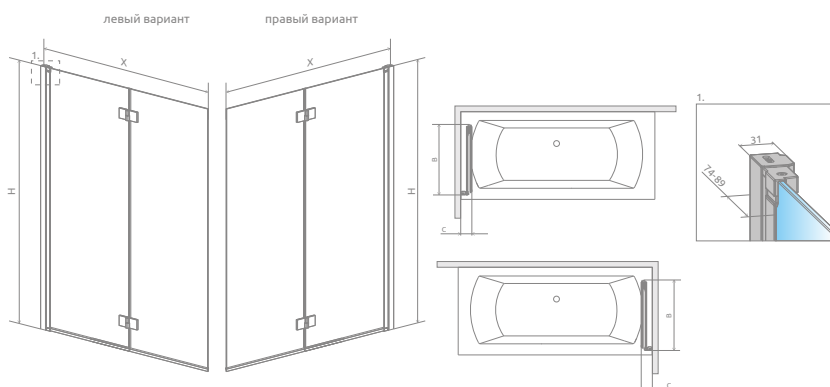

ТЕХНИЧЕСКИЕ РИСУНКИ

За дополнительную цену можно заменить прозрачные уплотнители (вертикальные и горизонтальный) на уплотнители черного цвета. Ваш выбор укажите в виде пометки к заказу.

Модель	X	B	C	H
PND I 100	1000-1015	505	96-111	1500
PND I 110	1100-1115	555	96-111	1500
PND I 120	1200-1215	605	96-111	1500
PND I 130	1300-1315	655	96-111	1500
PND I 140	1400-1415	705	96-111	1500