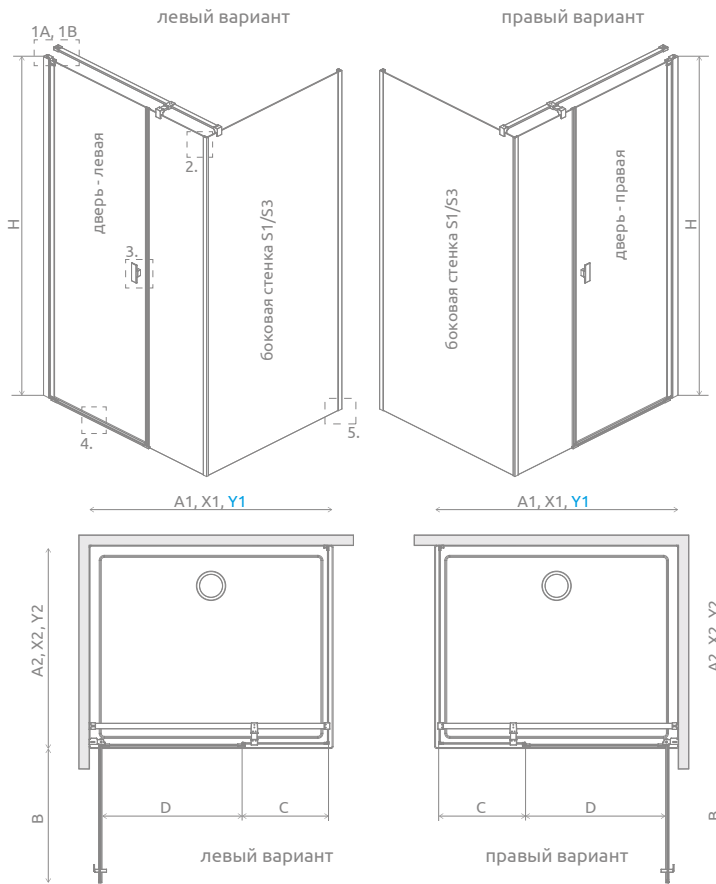

Nes 8 KDS I составлен из 3 артикулов: двери, стенки и боковой стенки S1. Nes KDS I 6 мм составлен из 2 артикулов: входной двери и боковой стенки S3.

ФРОНТАЛЬНАЯ ЧАСТЬ

Модель	Nes 8 KDS I Прозрачное стекло – 8 мм		Nes KDS I Прозрачное стекло – 6 мм	
	Фурнитура CHROME № арт.	Фурнитура BLACK № арт.	Фурнитура CHROME № арт.	Фурнитура BLACK № арт.
KDS I front 100 L	door 575 L	10073100-01-01L	10073100-54-01L	10023100-01-01L
	front wall 303	10073110-01-01	10073110-54-01	
KDS I front 100 R	door 575 R	10073100-01-01R	10073100-54-01R	10023100-01-01R
	front wall 303	10073110-01-01	10073110-54-01	
KDS I front 120 L	door 675 L	10073120-01-01L	10073120-54-01L	10023120-01-01L
	front wall 403	10073112-01-01	10073112-54-01	
KDS I front 120 R	door 675 R	10073120-01-01R	10073120-54-01R	10023120-01-01R
	front wall 403	10073112-01-01	10073112-54-01	
KDS I front 140 L	door 775 L	10073140-01-01L	10073140-54-01L	10023140-01-01L
	front wall 503	10073114-01-01	10073114-54-01	
KDS I front 140 R	door 775 R	10073140-01-01R	10073140-54-01R	10023140-01-01R
	front wall 503	10073114-01-01	10073114-54-01	

БОКОВАЯ СТЕНКА S1/S3

Модель	Nes 8 KDS I – S1 Прозрачное стекло – 8 мм		Nes KDS I – S3 Прозрачное стекло – 6 мм	
	Фурнитура CHROME № арт.	Фурнитура BLACK № арт.	Фурнитура CHROME № арт.	Фурнитура BLACK № арт.
S1/S3 70	10089070-01-01		10043070-01-01	10043070-54-01
S1/S3 75	10089075-01-01		10043075-01-01	10043075-54-01
S1/S3 80	10089080-01-01		10043080-01-01	10043080-54-01
S1/S3 90	10089090-01-01		10043090-01-01	10043090-54-01
S1/S3 100	10089100-01-01		10043100-01-01	10043100-54-01

ТЕХНИЧЕСКИЕ РИСУНКИ

Дверь	A1	X1	Y1	B	C	D	H
KDS I door 100	1000	975-990	970-985	580	327	580	2000
KDS I door 120	1200	1175-1190	1170-1185	680	427	680	2000
KDS I door 140	1400	1375-1390	1370-1385	780	527	780	2000