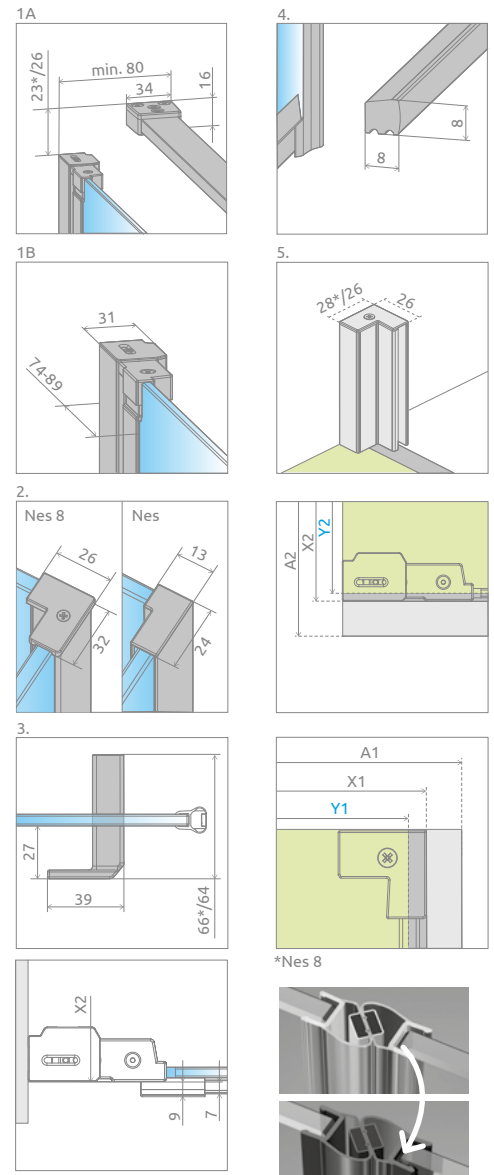

Nes 8 KDS I составлен из 3 артикулов: двери, стенки и боковой стенки S1. Nes KDS I 6 мм составлен из 2 артикулов: входной двери и боковой стенки S3.

ФРОНТАЛЬНАЯ ЧАСТЬ

Модель	Nes 8 KDS I Прозрачное стекло – 8 мм		Nes KDS I Прозрачное стекло – 6 мм	
	Фурнитура CHROME № арт.	Фурнитура BLACK № арт.	Фурнитура CHROME № арт.	Фурнитура BLACK № арт.
KDS I front 100 L	door 575 L	10073100-01-01L	10073100-54-01L	10023100-01-01L
	front wall 303	10073110-01-01	10073110-54-01	
KDS I front 100 R	door 575 R	10073100-01-01R	10073100-54-01R	10023100-01-01R
	front wall 303	10073110-01-01	10073110-54-01	
KDS I front 120 L	door 675 L	10073120-01-01L	10073120-54-01L	10023120-01-01L
	front wall 403	10073112-01-01	10073112-54-01	
KDS I front 120 R	door 675 R	10073120-01-01R	10073120-54-01R	10023120-01-01R
	front wall 403	10073112-01-01	10073112-54-01	
KDS I front 140 L	door 775 L	10073140-01-01L	10073140-54-01L	10023140-01-01L
	front wall 503	10073114-01-01	10073114-54-01	
KDS I front 140 R	door 775 R	10073140-01-01R	10073140-54-01R	10023140-01-01R
	front wall 503	10073114-01-01	10073114-54-01	

БОКОВАЯ СТЕНКА S1/S3

Модель	Nes 8 KDS I – S1 Прозрачное стекло – 8 мм		Nes KDS I – S3 Прозрачное стекло – 6 мм	
	Фурнитура CHROME № арт.	Фурнитура BLACK № арт.	Фурнитура CHROME № арт.	Фурнитура BLACK № арт.
S1/S3 70	10089070-01-01		10043070-01-01	10043070-54-01
S1/S3 75	10089075-01-01		10043075-01-01	10043075-54-01
S1/S3 80	10089080-01-01		10043080-01-01	10043080-54-01
S1/S3 90	10089090-01-01		10043090-01-01	10043090-54-01
S1/S3 100	10089100-01-01		10043100-01-01	10043100-54-01

ТЕХНИЧЕСКИЕ РИСУНКИ

Дверь	A1	X1	Y1	B	C	D	H
KDS I door 100	1000	975-990	970-985	580	327	580	2000
KDS I door 120	1200	1175-1190	1170-1185	680	427	680	2000
KDS I door 140	1400	1375-1390	1370-1385	780	527	780	2000

* возможность присоединения расширительных профилей

МОДЕЛЬНЫЙ РЯД