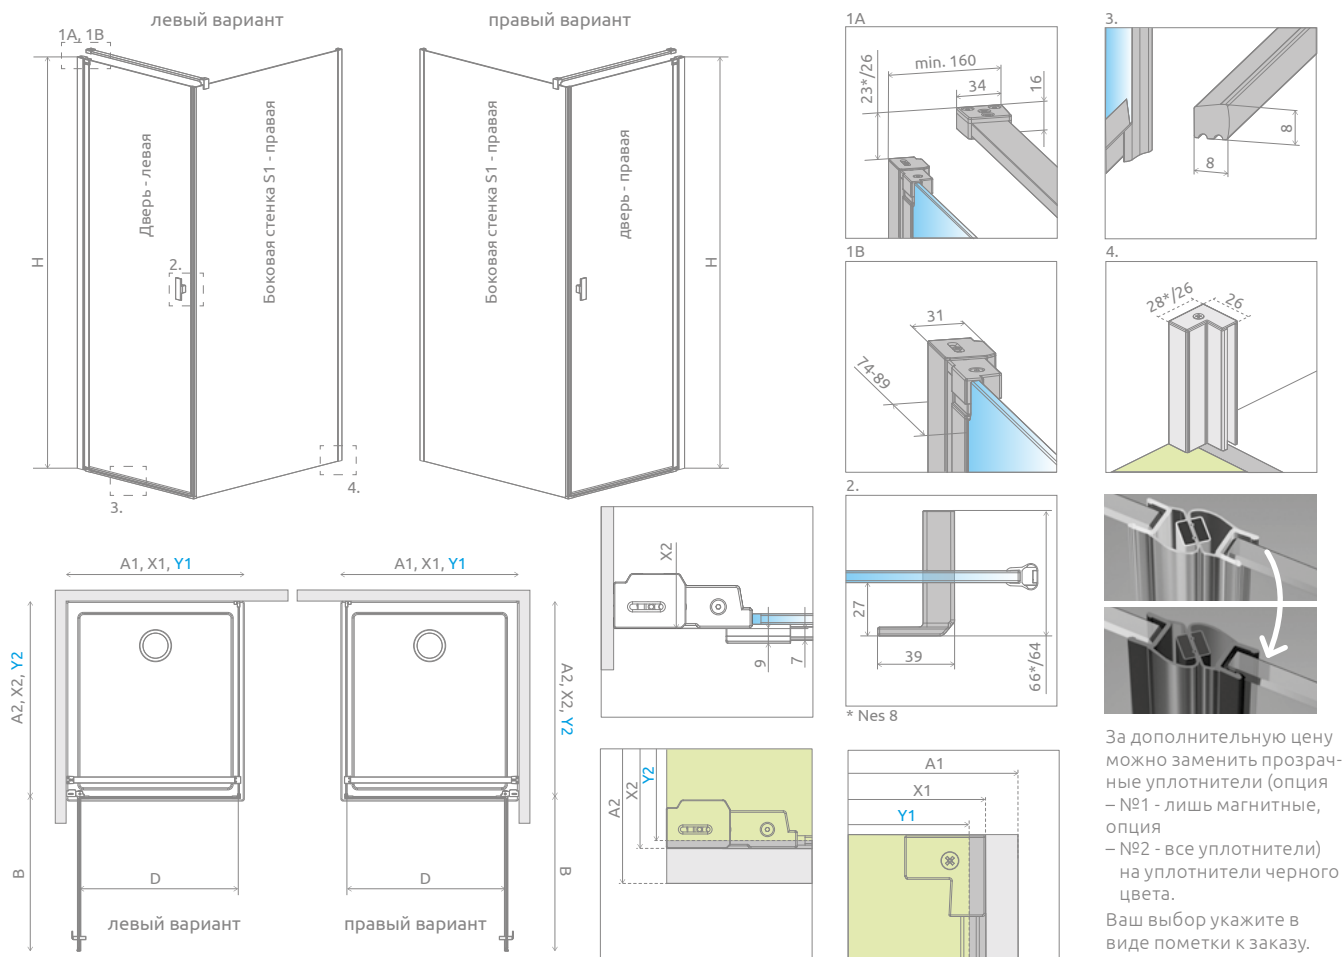

ТЕХНИЧЕСКИЕ РИСУНКИ