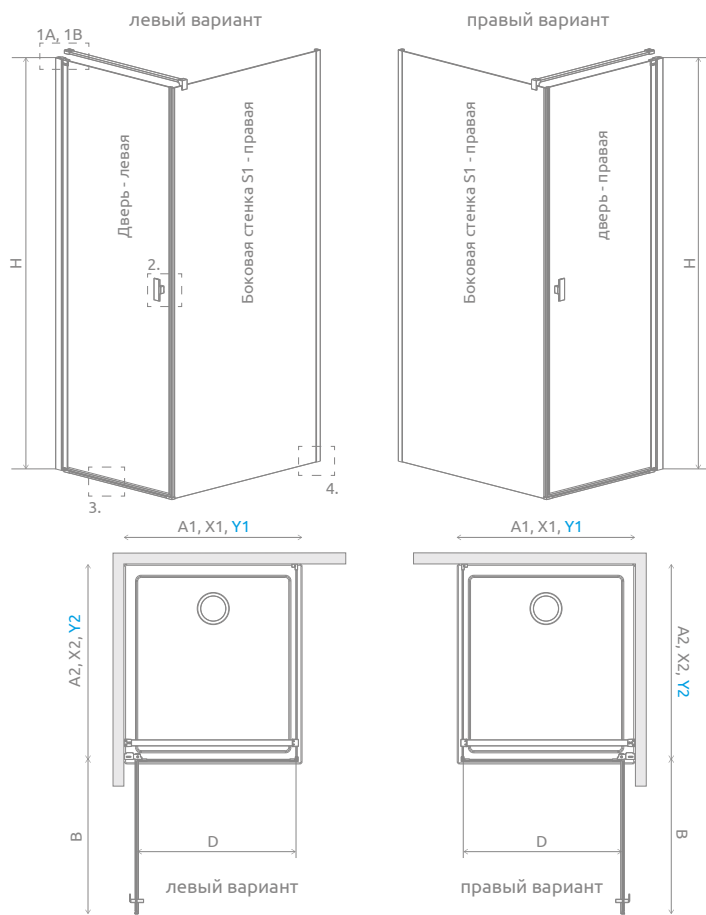

Узор выполнен керамической краской, нанесенной с внешней стороны, которая с спаивается со стеклом при закалке.

В заказе надо указать 2 номера артикулов: двери и боковой стенки S1. При оформлении заказа, пожалуйста, указывайте все номера артикулов.

ДВЕРЬ

Модель	Nes 8 KDJ I – Фурнитура BLACK (Factory/Frame) / Прозрачное стекло – 8 мм		Nes KDJ I – Фурнитура BLACK (Factory/Frame) / Прозрачное стекло – 6 мм	
	FACTORY № арт.	FRAME № арт.	FACTORY № арт.	FRAME № арт.
KDJ I door 80 L	10072080-54-55L	10072080-54-56L	10022080-54-55L	10022080-54-56L
KDJ I door 80 R	10072080-54-55R	10072080-54-56R	10022080-54-55R	10022080-54-56R
KDJ I door 90 L	10072090-54-55L	10072090-54-56L	10022090-54-55L	10022090-54-56L
KDJ I door 90 R	10072090-54-55R	10072090-54-56R	10022090-54-55R	10022090-54-56R
KDJ I door 100 L	10072100-54-55L	10072100-54-56L	10022100-54-55L	10022100-54-56L
KDJ I door 100 R	10072100-54-55R	10072100-54-56R	10022100-54-55R	10022100-54-56R

ТЕХНИЧЕСКИЕ РИСУНКИ

Дверь	A1	X1	Y1	B	D	H	Вариант
KDJ I door 80	800	775-790	770-785	696	696	2000	W2
KDJ I door 90	900	875-890	870-885	796	796	2000	
KDJ I door 100	1000	975-990	970-985	896	896	2000	W3

Боковая стенка S1	A2	X2	Y2	Вариант
S1 70	700	675-690	670-685	W2
S1 75	750	725-740	720-735	
S1 80	800	775-790	770-785	W3
S1 90	900	875-890	870-885	
S1 100	1000	975-990	970-985	