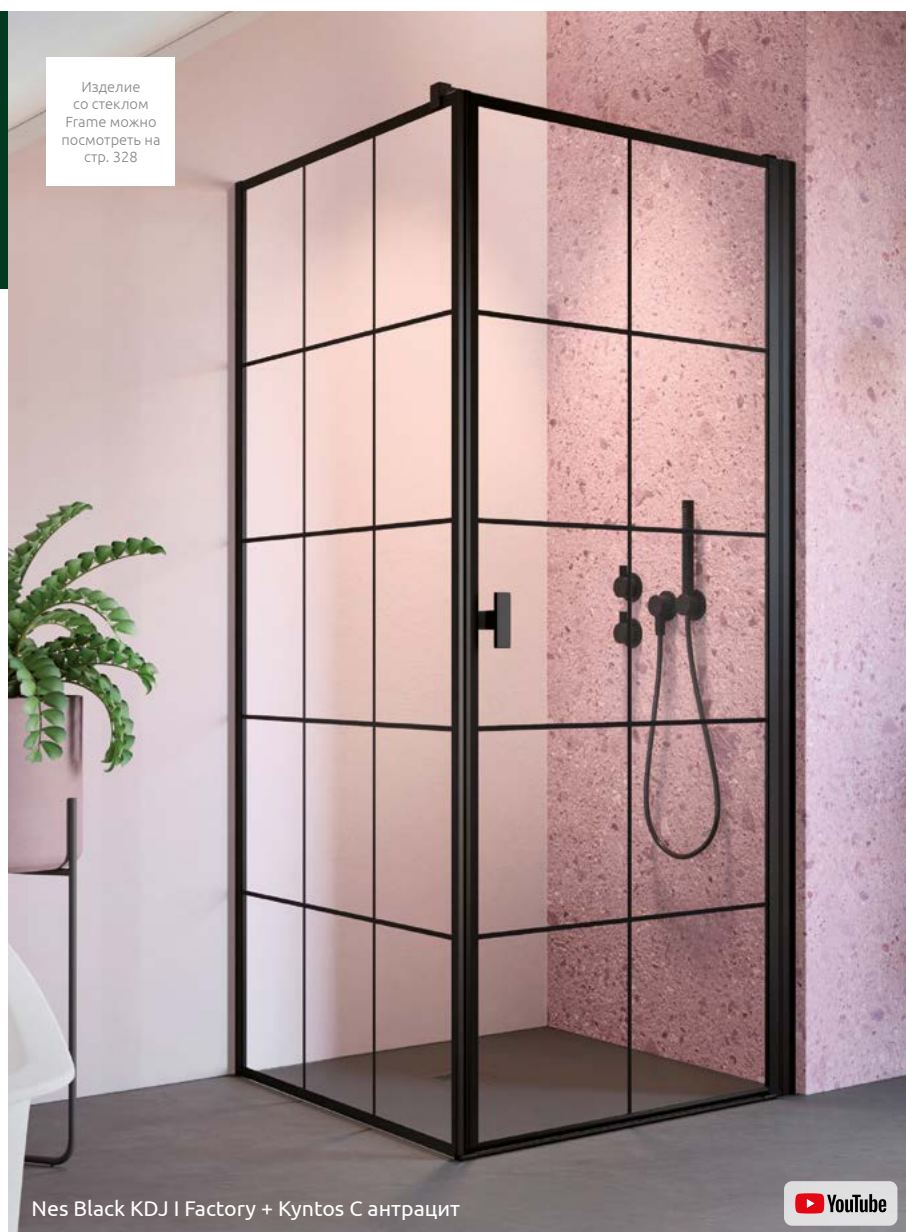

Nes 8 KDJ I
(Factory/Frame)

Nes KDJ I
(Factory/Frame)

Изделие со стеклом Frame можно посмотреть на стр. 328

Nes 8

Nes

Данное изделие доступно с фурнитурой цвета:

54 Черный

Nes Black KDJ I Factory + Kyntos C антрацит

Узор выполнен керамической краской, нанесенной с внешней стороны, которая с спаивается со стеклом при закалке.

В заказе надо указать 2 номера артикулов: двери и боковой стенки S1. При оформлении заказа, пожалуйста, указывайте все номера артикулов.

ДВЕРЬ

Модель	Nes 8 KDJ I – Фурнитура BLACK (Factory/Frame) / Прозрачное стекло – 8 мм		Nes KDJ I – Фурнитура BLACK (Factory/Frame) / Прозрачное стекло – 6 мм	
	FACTORY № арт.	FRAME № арт.	FACTORY № арт.	FRAME № арт.
KDJ I door 80 L	10072080-54-55L	10072080-54-56L	10022080-54-55L	10022080-54-56L
KDJ I door 80 R	10072080-54-55R	10072080-54-56R	10022080-54-55R	10022080-54-56R
KDJ I door 90 L	10072090-54-55L	10072090-54-56L	10022090-54-55L	10022090-54-56L
KDJ I door 90 R	10072090-54-55R	10072090-54-56R	10022090-54-55R	10022090-54-56R
KDJ I door 100 L	10072100-54-55L	10072100-54-56L	10022100-54-55L	10022100-54-56L
KDJ I door 100 R	10072100-54-55R	10072100-54-56R	10022100-54-55R	10022100-54-56R