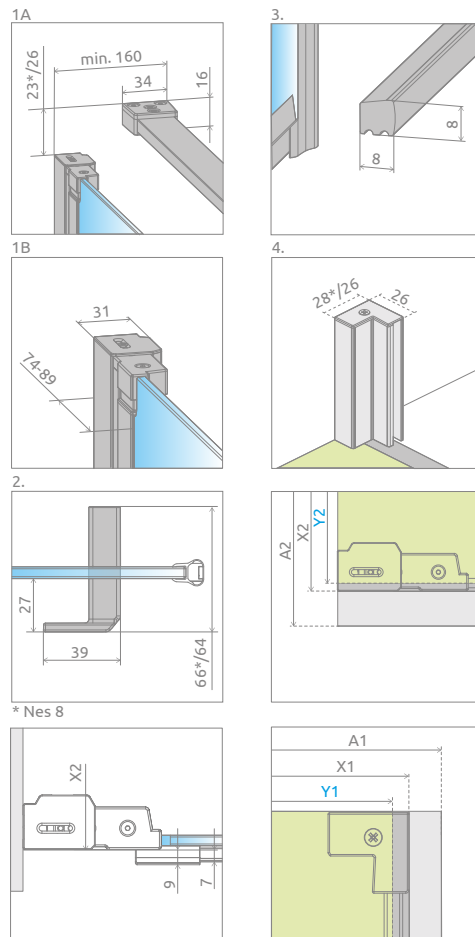

Узор выполнен керамической краской, нанесенной с внешней стороны, которая с спаивается со стеклом при закалке.

В заказе надо указать 2 номера артикулов: двери и боковой стенки S1. При оформлении заказа, пожалуйста, указывайте все номера артикулов.

ТЕХНИЧЕСКИЕ РИСУНКИ

Дверь	A1	X1	Y1	B	D	H	Вариант
KDJ I door 80	800	775-790	770-785	696	696	2000	W2
KDJ I door 90	900	875-890	870-885	796	796	2000	
KDJ I door 100	1000	975-990	970-985	896	896	2000	W3

Боковая стенка S1	A2	X2	Y2	Вариант
S1 70	700	675-690	670-685	W2
S1 75	750	725-740	720-735	
S1 80	800	775-790	770-785	W3
S1 90	900	875-890	870-885	
S1 100	1000	975-990	970-985	