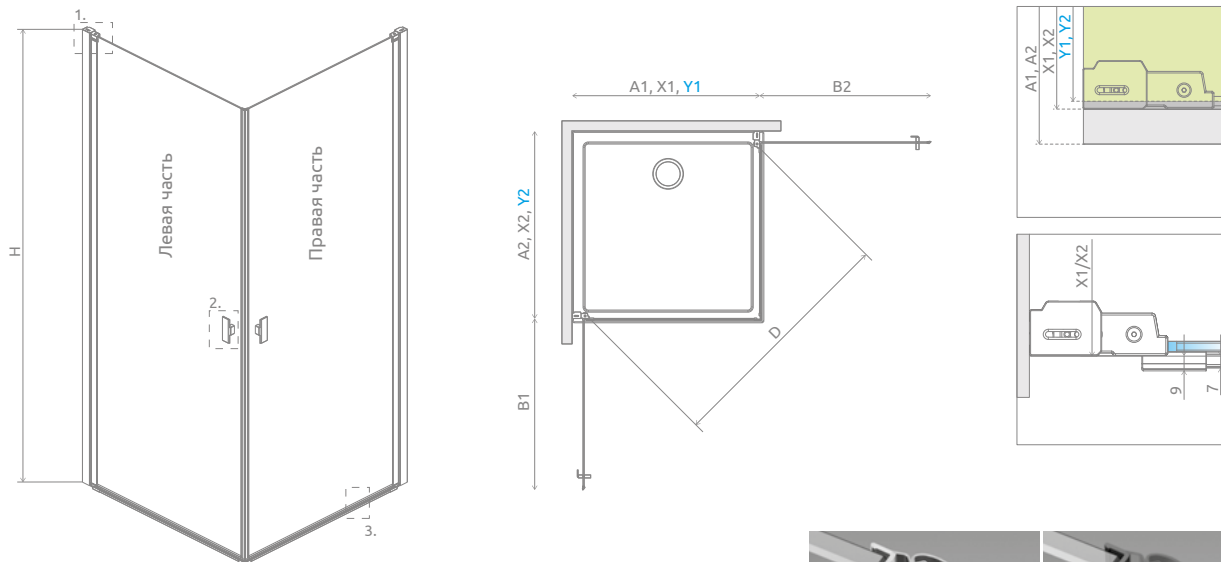

ТЕХНИЧЕСКИЕ РИСУНКИ

* Nes 8