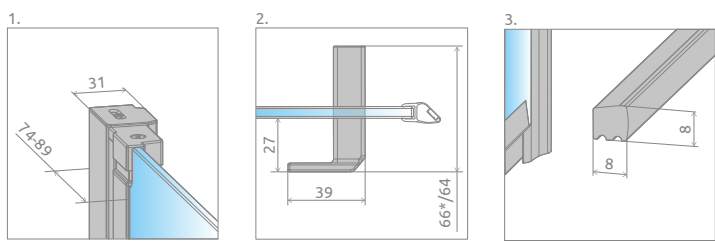

ТЕХНИЧЕСКИЕ РИСУНКИ

* Nes 8