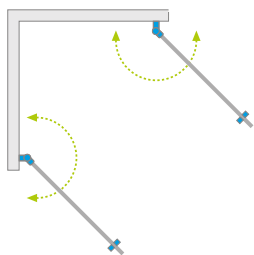

Nes 8 KDD I Nes KDD I

Изделие с другими фурнитурами можно посмотреть на стр. 329

Nes 8

Nes

Данное изделие доступно в следующих цветах фурнитуры:

01 Хром

54 Черный