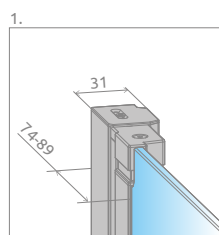

ТЕХНИЧЕСКИЕ РИСУНКИ

* Nes 8