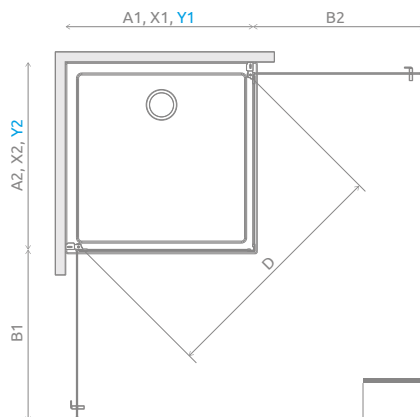

Узор выполнен керамической краской, нанесенной с внешней стороны, которая с сплавается со стеклом при закалке.

В заказе надо указать 2 номера артикулов: левой и правой части кабины. При оформлении заказа, пожалуйста, указывайте все номера артикулов.

ТЕХНИЧЕСКИЕ РИСУНКИ

* Nes 8

Вариант W2

Вариант W3

Модель	A1	A2	X1	X2	Y1	Y2	B1	B2	D	H	Вариант
KDD I 80L×80R	800	800	775-790	775-790	770-785	770-785	704	704	970	2000	W2×W2
KDD I 80L×90R	800	900	775-790	875-890	770-785	870-885	704	804	1043	2000	W2×W2
KDD I 80L×100R	800	1000	775-790	975-990	770-785	970-985	704	904	1120	2000	W2×W3
KDD I 90L×80R	900	800	875-890	775-790	870-885	770-785	804	704	1043	2000	W2×W2
KDD I 90L×90R	900	900	875-890	875-890	870-885	870-885	804	804	1111	2000	W2×W2
KDD I 90L×100R	900	1000	875-890	975-990	870-885	970-985	804	904	1184	2000	W2×W3
KDD I 100L×80R	1000	800	975-990	775-790	970-985	770-785	904	704	1120	2000	W3×W2
KDD I 100L×90R	1000	900	975-990	875-890	970-985	870-885	904	804	1184	2000	W3×W2
KDD I 100L×100R	1000	1000	975-990	975-990	970-985	970-985	904	904	1253	2000	W3×W3

Расширительные профили	Фурнитура BLACK № арт.
Профиль +2 см*	P01-276200054

* возможность присоединения расширительных профилей

МОДЕЛЬНЫЙ РЯД

Размеры указаны в мм