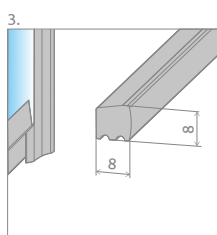

ТЕХНИЧЕСКИЕ РИСУНКИ

* Nes 8