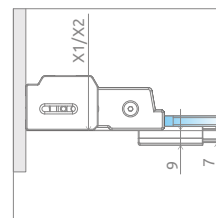

ТЕХНИЧЕСКИЕ РИСУНКИ

* Nes 8