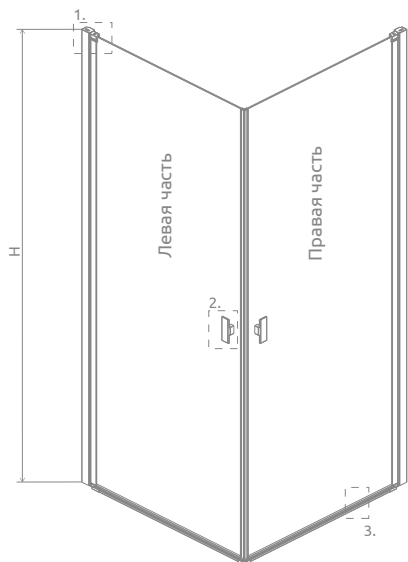

Узор выполнен керамической краской, нанесенной с внешней стороны, которая с сплавается со стеклом при закалке.

В заказе надо указать 2 номера артикулов: левой и правой части кабины. При оформлении заказа, пожалуйста, указывайте все номера артикулов.

ЛЕВАЯ ЧАСТЬ КАБИНЫ

Модель	Nes 8 KDD I – Фурнитура BLACK (Factory/Frame) / Прозрачное стекло – 8 мм		Nes KDD I – Фурнитура BLACK (Factory/Frame) / Прозрачное стекло – 6 мм	
	FACTORY № арт.	FRAME № арт.	FACTORY № арт.	FRAME № арт.
KDD I 80 L	10071080-54-55L	10071080-54-56L	10021080-54-55L	10021080-54-56L
KDD I 90 L	10071090-54-55L	10071090-54-56L	10021090-54-55L	10021090-54-56L
KDD I 100 L	10071100-54-55L	10071100-54-56L	10021100-54-55L	10021100-54-56L

ПРАВАЯ ЧАСТЬ КАБИНЫ

Модель	Nes 8 KDD I – Фурнитура BLACK (Factory/Frame) / Прозрачное стекло – 8 мм		Nes KDD I – Фурнитура BLACK (Factory/Frame) / Прозрачное стекло – 6 мм	
	FACTORY № арт.	FRAME № арт.	FACTORY № арт.	FRAME № арт.
KDD I 80 R	10071080-54-55R	10071080-54-56R	10021080-54-55R	10021080-54-56R
KDD I 90 R	10071090-54-55R	10071090-54-56R	10021090-54-55R	10021090-54-56R
KDD I 100 R	10071100-54-55R	10071100-54-56R	10021100-54-55R	10021100-54-56R

ТЕХНИЧЕСКИЕ РИСУНКИ

* Nes 8

Вариант W2

Вариант W3

Модель	A1	A2	X1	X2	Y1	Y2	B1	B2	D	H	Вариант
KDD I 80L×80R	800	800	775-790	775-790	770-785	770-785	704	704	970	2000	W2×W2
KDD I 80L×90R	800	900	775-790	875-890	770-785	870-885	704	804	1043	2000	W2×W2
KDD I 80L×100R	800	1000	775-790	975-990	770-785	970-985	704	904	1120	2000	W2×W3
KDD I 90L×80R	900	800	875-890	775-790	870-885	770-785	804	704	1043	2000	W2×W2
KDD I 90L×90R	900	900	875-890	875-890	870-885	870-885	804	804	1111	2000	W2×W2
KDD I 90L×100R	900	1000	875-890	975-990	870-885	970-985	804	904	1184	2000	W2×W3
KDD I 100L×80R	1000	800	975-990	775-790	970-985	770-785	904	704	1120	2000	W3×W2
KDD I 100L×90R	1000	900	975-990	875-890	970-985	870-885	904	804	1184	2000	W3×W2
KDD I 100L×100R	1000	1000	975-990	975-990	970-985	970-985	904	904	1253	2000	W3×W3