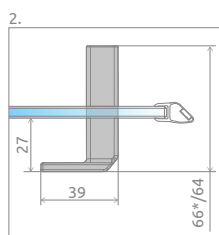

ТЕХНИЧЕСКИЕ РИСУНКИ

* Nes 8