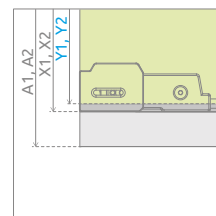

ТЕХНИЧЕСКИЕ РИСУНКИ

* Nes 8