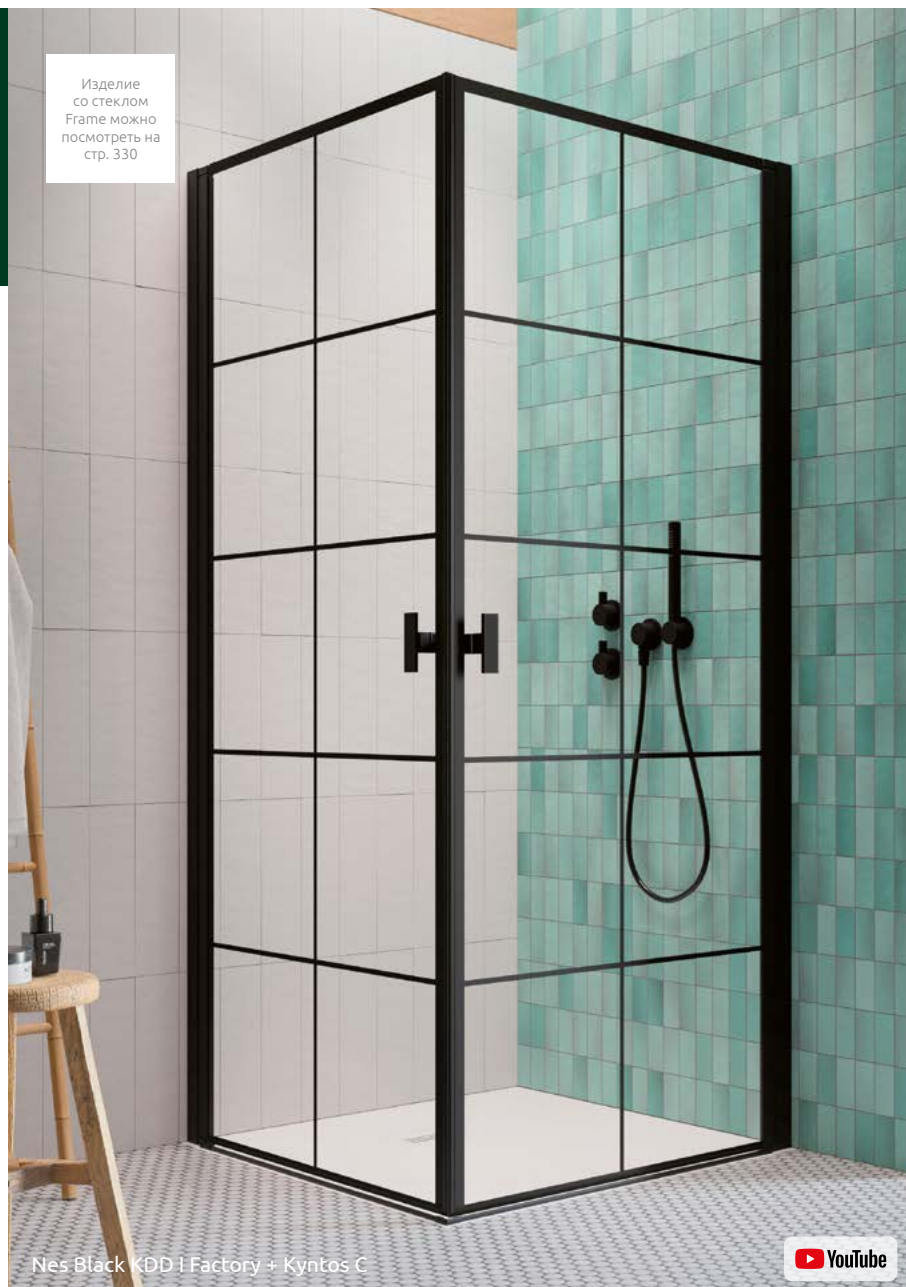

Nes 8 KDD I (Factory/Frame)

Nes KDD I (Factory/Frame)

Изделие со стеклом Frame можно посмотреть на стр. 330

Nes 8

Nes

Данное изделие доступно с фурнитурой цвета:

54 Черный

Nes Black KDD I Factory + Kyntos C

Узор выполнен керамической краской, нанесенной с внешней стороны, которая с сплавается со стеклом при закалке.

В заказе надо указать 2 номера артикулов: левой и правой части кабины. При оформлении заказа, пожалуйста, указывайте все номера артикулов.

ЛЕВАЯ ЧАСТЬ КАБИНЫ

Модель	Nes 8 KDD I – Фурнитура BLACK (Factory/Frame) / Прозрачное стекло – 8 мм		Nes KDD I – Фурнитура BLACK (Factory/Frame) / Прозрачное стекло – 6 мм	
	FACTORY № арт.	FRAME № арт.	FACTORY № арт.	FRAME № арт.
KDD I 80 L	10071080-54-55L	10071080-54-56L	10021080-54-55L	10021080-54-56L
KDD I 90 L	10071090-54-55L	10071090-54-56L	10021090-54-55L	10021090-54-56L
KDD I 100 L	10071100-54-55L	10071100-54-56L	10021100-54-55L	10021100-54-56L