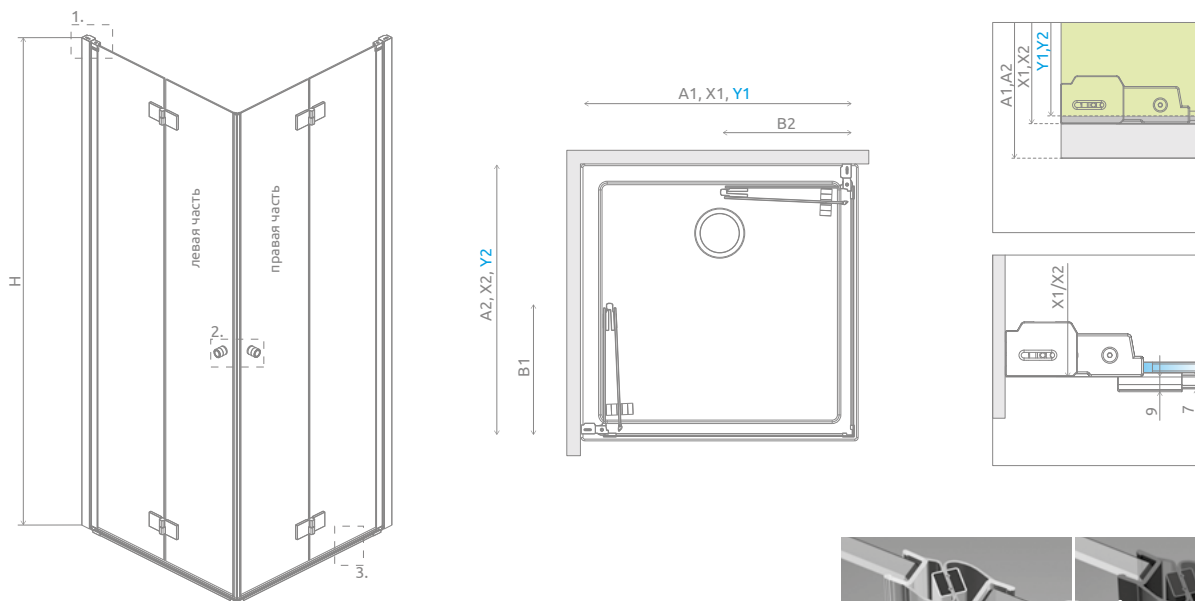

ТЕХНИЧЕСКИЕ РИСУНКИ

*Nes 8