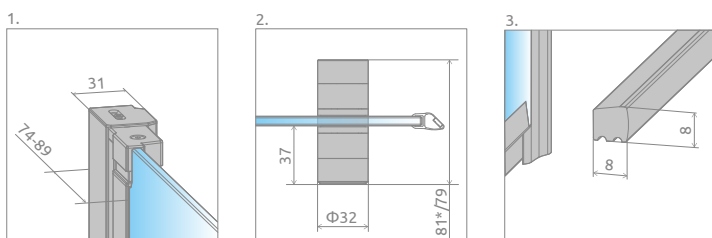

ТЕХНИЧЕСКИЕ РИСУНКИ

*Nes 8