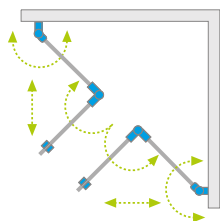

Nes 8 KDD B Nes KDD B

Nes 8

Nes

Данное изделие доступно в следующих цветах фурнитуры:

01 Хром

54 Черный

Изделие с другими фурнитурами можно посмотреть на стр. 331