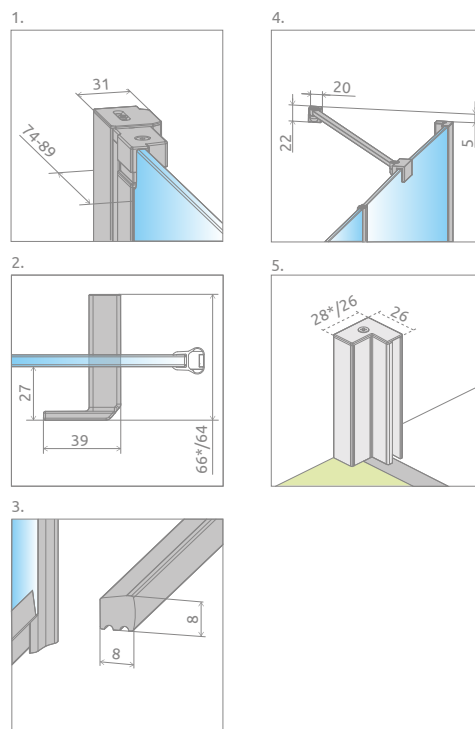

ТЕХНИЧЕСКИЕ РИСУНКИ

*Nes 8