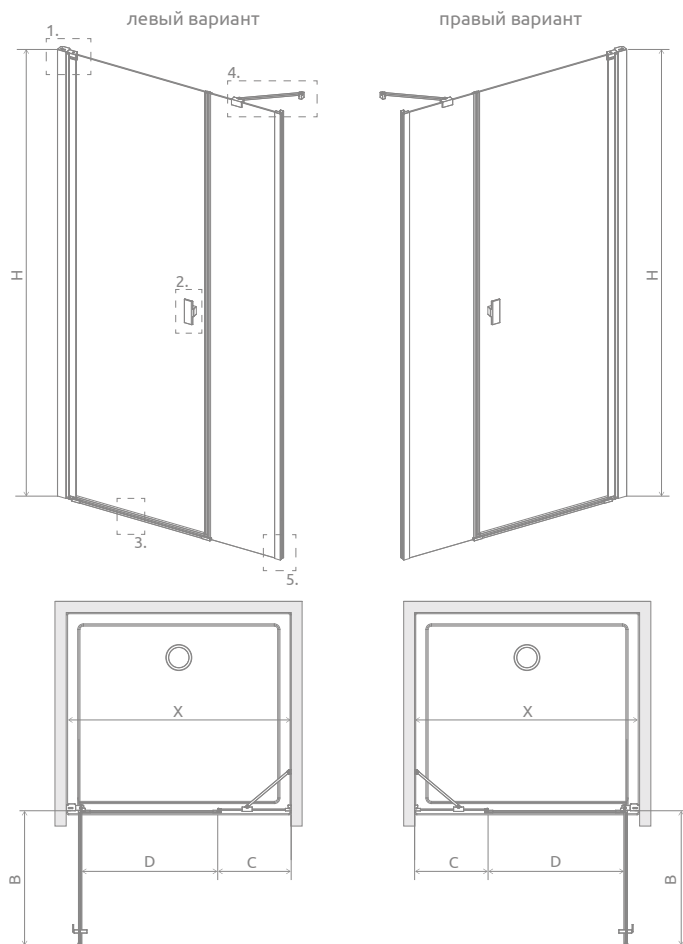

ТЕХНИЧЕСКИЕ РИСУНКИ

*Nes 8