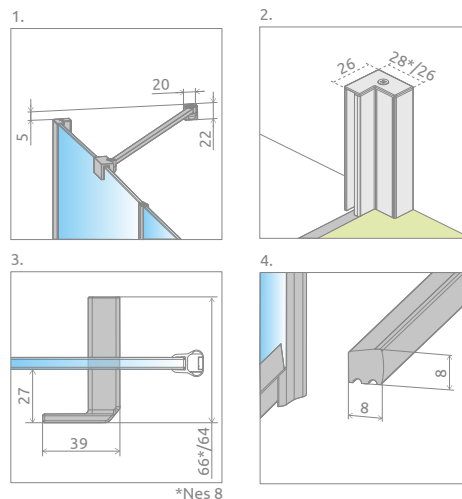

Nes DWJS + душевая плита

ДВЕРЬ

Модель		Nes 8 DWJS Прозрачное стекло – 8 мм		Nes DWJS Прозрачное стекло – 6 мм	
		Фурнитура CHROME № арт.	Фурнитура BLACK № арт.	Фурнитура CHROME № арт.	Фурнитура BLACK № арт.
DWJS 120 L	door 590 L	10084590-01-01L	10084590-54-01L	10038120-01-01L	10038120-54-01L
	walls 610	10084610-01-01	10084610-54-01		
DWJS 120 R	door 590 R	10084590-01-01R	10084590-54-01R	10038120-01-01R	10038120-54-01R
	walls 610	10084610-01-01	10084610-54-01		
DWJS 130 L	door 690 L	10084690-01-01L	10084690-54-01L	10038130-01-01L	10038130-54-01L
	walls 610	10084610-01-01	10084610-54-01		
DWJS 130 R	door 690 R	10084690-01-01R	10084690-54-01R	10038130-01-01R	10038130-54-01R
	walls 610	10084610-01-01	10084610-54-01		
DWJS 140 L	door 790 L	10084790-01-01L	10084790-54-01L	10038140-01-01L	10038140-54-01L
	walls 610	10084610-01-01	10084610-54-01		
DWJS 140 R	door 790 R	10084790-01-01R	10084790-54-01R	10038140-01-01R	10038140-54-01R
	walls 610	10084610-01-01	10084610-54-01		