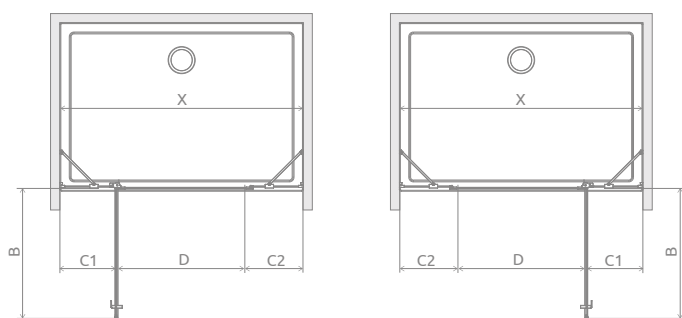

Nes DWJS + душевая плита

ДВЕРЬ

Модель		Nes 8 DWJS Прозрачное стекло – 8 мм		Nes DWJS Прозрачное стекло – 6 мм	
		Фурнитура CHROME № арт.	Фурнитура BLACK № арт.	Фурнитура CHROME № арт.	Фурнитура BLACK № арт.
DWJS 120 L	door 590 L	10084590-01-01L	10084590-54-01L	10038120-01-01L	10038120-54-01L
	walls 610	10084610-01-01	10084610-54-01		
DWJS 120 R	door 590 R	10084590-01-01R	10084590-54-01R	10038120-01-01R	10038120-54-01R
	walls 610	10084610-01-01	10084610-54-01		
DWJS 130 L	door 690 L	10084690-01-01L	10084690-54-01L	10038130-01-01L	10038130-54-01L
	walls 610	10084610-01-01	10084610-54-01		
DWJS 130 R	door 690 R	10084690-01-01R	10084690-54-01R	10038130-01-01R	10038130-54-01R
	walls 610	10084610-01-01	10084610-54-01		
DWJS 140 L	door 790 L	10084790-01-01L	10084790-54-01L	10038140-01-01L	10038140-54-01L
	walls 610	10084610-01-01	10084610-54-01		
DWJS 140 R	door 790 R	10084790-01-01R	10084790-54-01R	10038140-01-01R	10038140-54-01R
	walls 610	10084610-01-01	10084610-54-01		