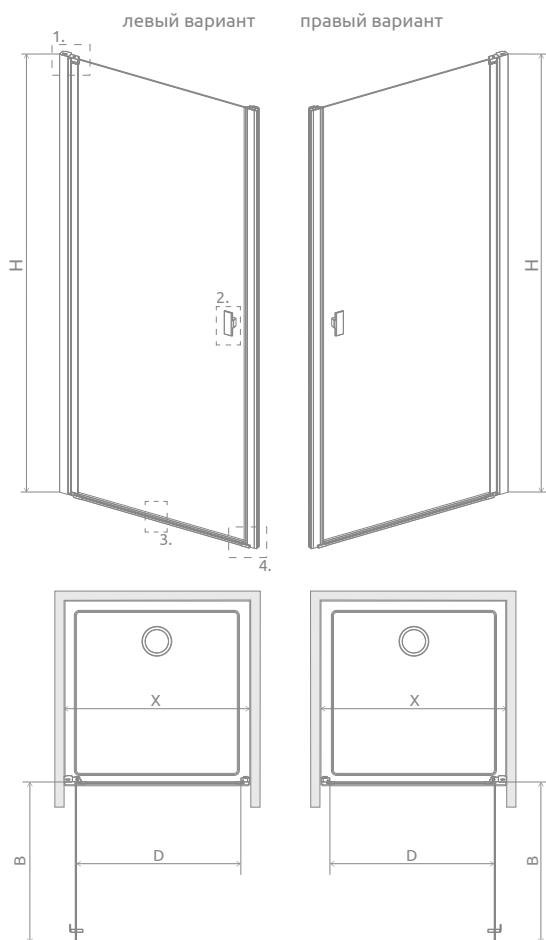

ТЕХНИЧЕСКИЕ РИСУНКИ

*Nes 8