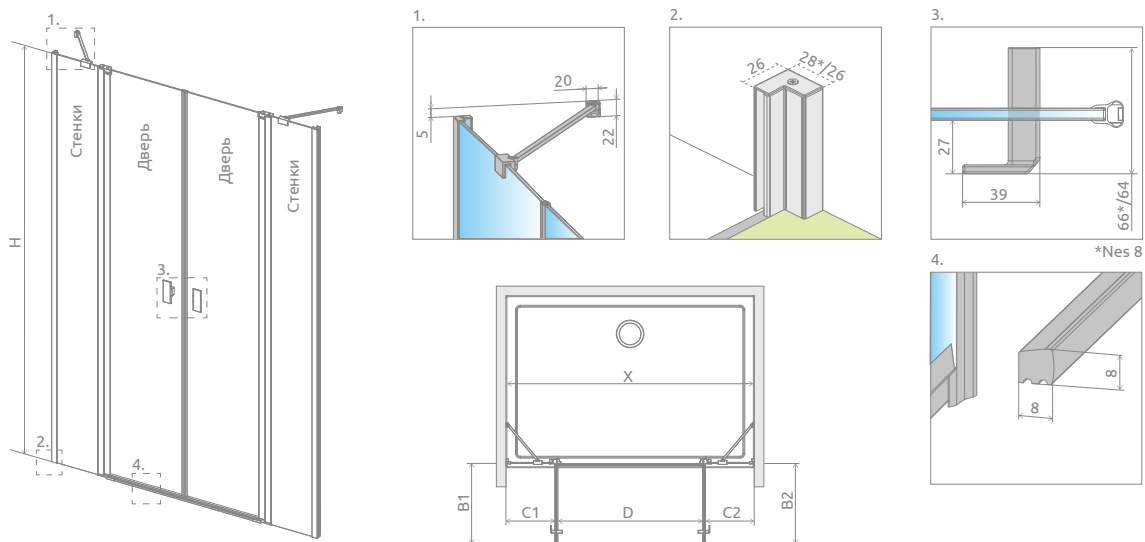

Модель	Вариант			
	W1	W2	W3	W4
DWD 130	Doors G 730 Walls 570			
DWD 140	Doors G 830 Walls 570	Doors G 730 Walls 670		
DWD 150	Doors G 930 Walls 570	Doors G 830 Walls 670	Doors G 730 Walls 770	
DWD 160	Doors G 1030 Walls 570	Doors G 930 Walls 670	Doors G 830 Walls 770	Doors G 730 Walls 870
DWD 170	Doors G 1030 Walls 670	Doors G 930 Walls 770	Doors G 830 Walls 870	Doors G 730 Walls 970
DWD 180	Doors G 1030 Walls 770	Doors G 930 Walls 870	Doors G 830 Walls 970	
DWD 190	Doors G 1030 Walls 870	Doors G 930 Walls 970		
DWD 200	Doors G 1030 Walls 970			

Модель	Вариант	X	B1	B2	C1	C2	D	H
DWD 130	W1	1280-1310	370	370	248-263	248-263	740	2000
DWD 140	W1	1380-1410	420	420	248-263	248-263	840	2000
DWD 140	W2	1380-1410	370	370	298-313	298-313	740	2000
DWD 150	W1	1480-1510	470	470	248-263	248-263	940	2000
DWD 150	W2	1480-1510	420	420	298-313	298-313	840	2000
DWD 150	W3	1480-1510	370	370	348-363	348-363	740	2000
DWD 160	W1	1580-1610	520	520	248-263	248-263	1040	2000
DWD 160	W2	1580-1610	470	470	298-313	298-313	940	2000
DWD 160	W3	1580-1610	420	420	348-363	348-363	840	2000
DWD 160	W4	1580-1610	370	370	398-413	398-413	740	2000
DWD 170	W1	1680-1710	520	520	298-313	298-313	1040	2000
DWD 170	W2	1680-1710	470	470	348-363	348-363	940	2000
DWD 170	W3	1680-1710	420	420	398-413	398-413	840	2000
DWD 170	W4	1680-1710	370	370	448-463	448-463	740	2000
DWD 180	W1	1780-1810	520	520	348-363	348-363	1040	2000
DWD 180	W2	1780-1810	470	470	398-413	398-413	940	2000
DWD 180	W3	1780-1810	420	420	448-463	448-463	840	2000
DWD 190	W1	1880-1910	520	520	398-413	398-413	1040	2000
DWD 190	W2	1880-1910	470	470	448-463	448-463	940	2000
DWD 200	W1	1980-2010	520	520	448-463	448-463	1040	2000

ДОПОЛНИТЕЛЬНЫЕ ОПЦИИ

Расширительные профили	Фурнитура CHROME № арт.	Фурнитура BLACK № арт.
Профиль +2 см (Nes)	P01-276200001	P01-276200054
Профиль +2 см (Nes 8)	P01-280200001	P01-280200054