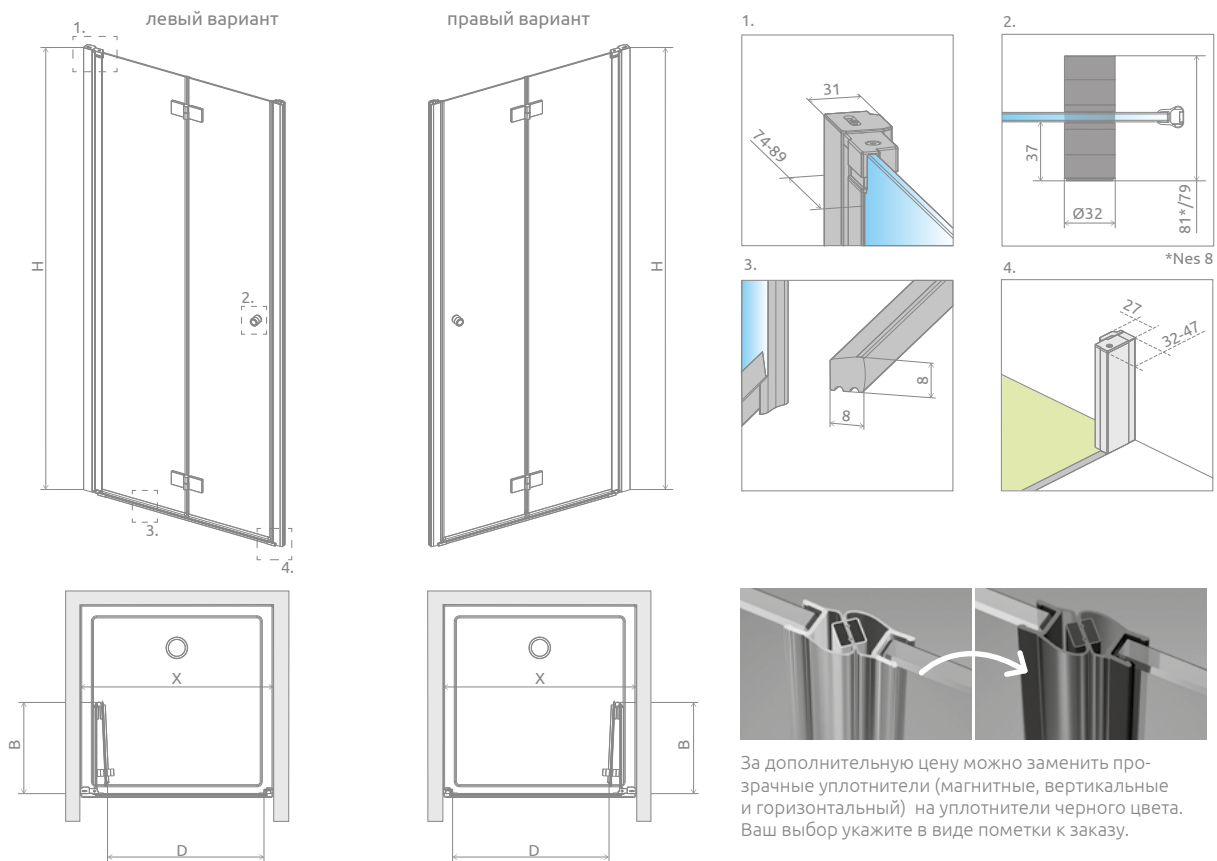

ТЕХНИЧЕСКИЕ РИСУНКИ