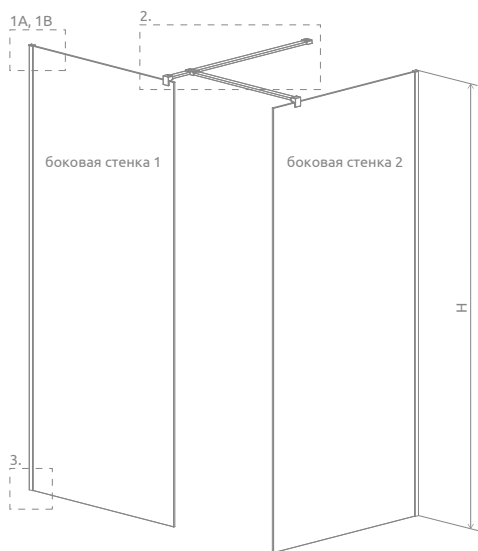

ТЕХНИЧЕСКИЕ РИСУНКИ