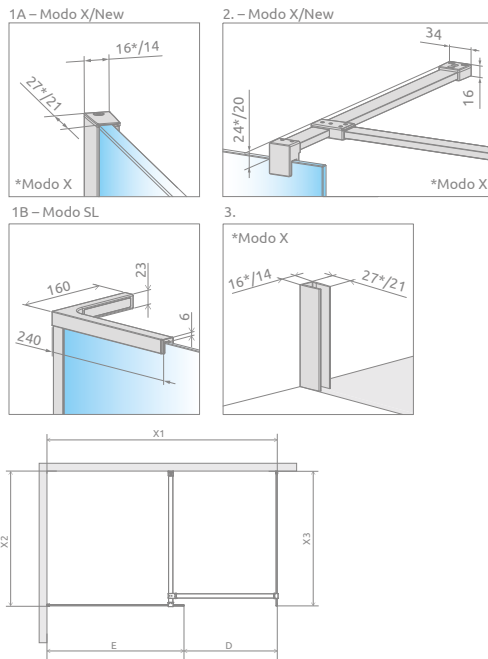

ТЕХНИЧЕСКИЕ РИСУНКИ