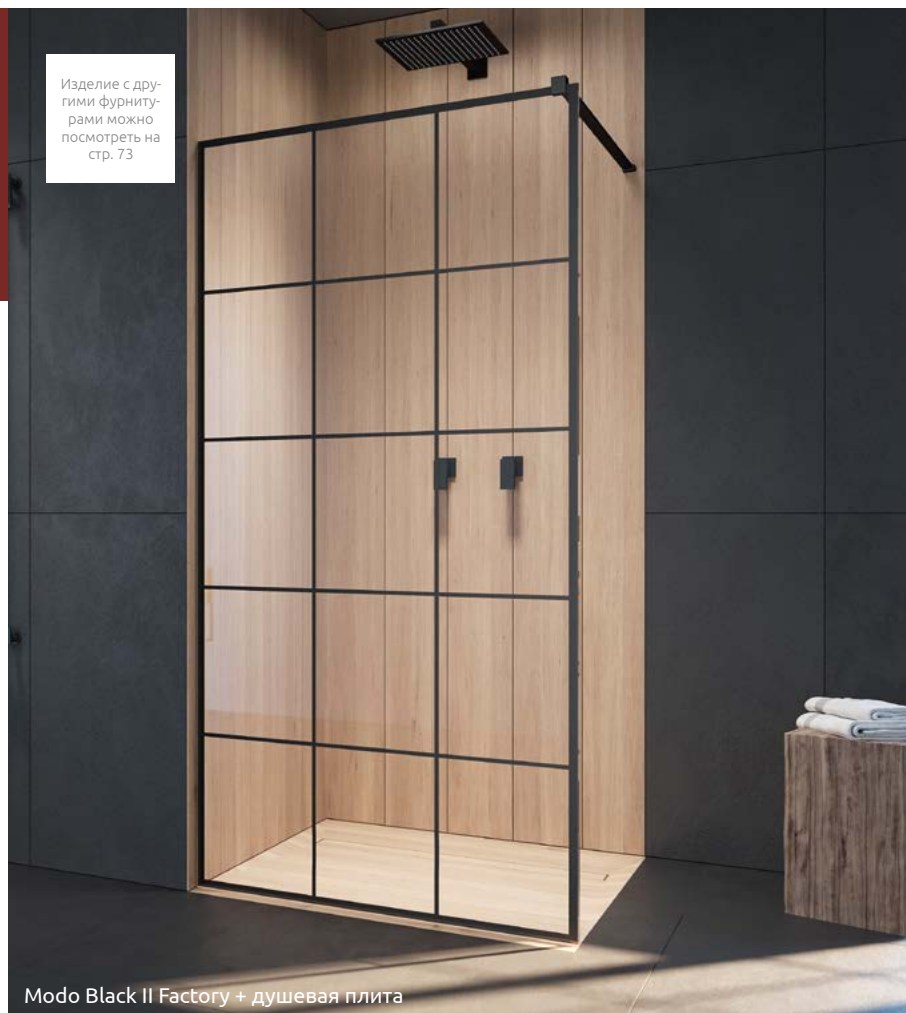

Modo X II (Factory/Frame)

Modo New II (Factory/Frame)

Modo X

Modo

Данное изделие доступно
в цвете фурнитуры:

54 Черный

Изделие с дру-
гими фурни-
рами можно
посмотреть на
стр. 73

Modo Black II Factory + душевая плита