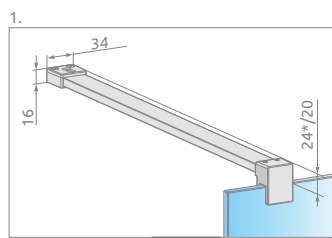

Модель	X1	X2	H
Modo (X/New) 120	1180	max 1200	2000
Modo (X/New) 130	1280	max 1200	2000
Modo (X/New) 140	1380	max 1200	2000
Modo (X/New) 150	1480	max 1200	2000
Modo (X/New) 160	1580	max 1200	2000

Неподвижная, боковая стенка шириной 30 см, подходит только к перегородкам из стекла толщиной 8 мм –
№ арт. **388000-01-01** (профиль цвета Хром),
№ арт. **388000-54-01** (черный профиль)

ДОПОЛНИТЕЛЬНЫЕ ОПЦИИ

ПОД ЗАКАЗ стр. 6	ВАРИАНТЫ ЦВЕТА СТЕКЛА стр. 11	ПЕЧАТЬ НА СТЕКЛЕ/ ГРАВИРОВКА стр. 26/30	СТАБИЛИЗАТОР К ПОТОЛКУ стр. 70	ДЕРЖАТЕЛЬ ДЛЯ ПОЛОТЕНЕЦ стр. 14	МАКСИМАЛЬНАЯ ВЫСОТА стр. 17	МАКСИМАЛЬНАЯ ВЫСОТА стр. 17

Стабилизатор к потолку	Для стекла толщиной	Высота	Цвет	№ арт.
	8 мм	max 3000 мм		WD-008-02
				WD-008-02-54

МОДЕЛЬНЫЙ РЯД