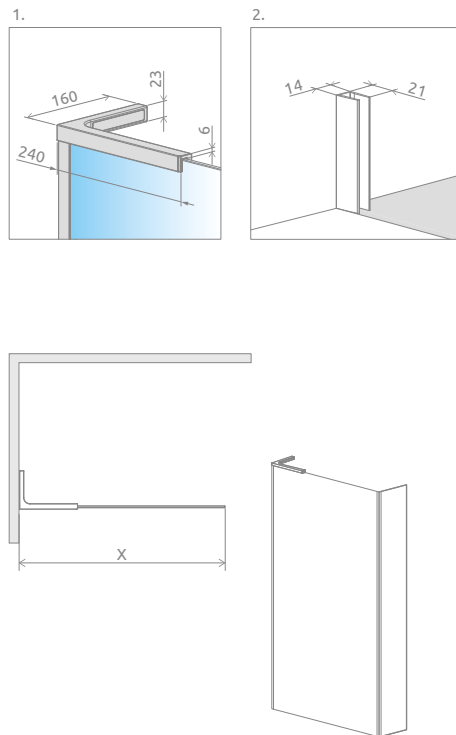

ТЕХНИЧЕСКИЕ РИСУНКИ