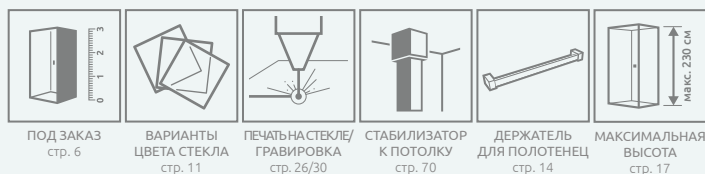

ДОПОЛНИТЕЛЬНЫЕ ОПЦИИ