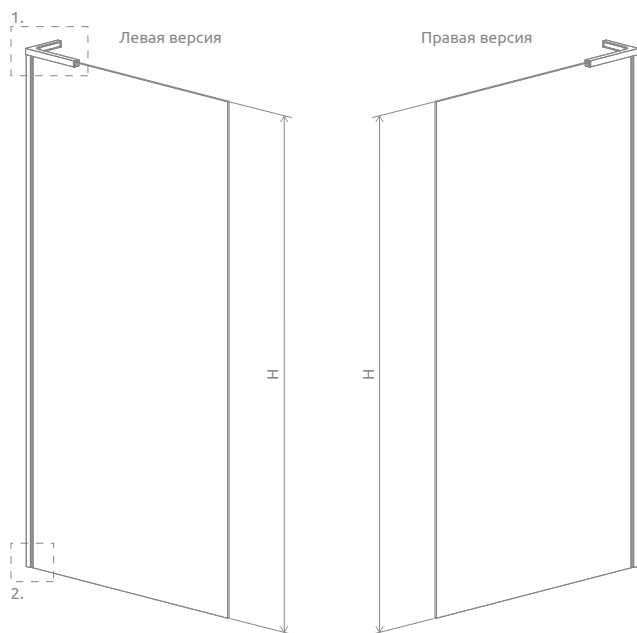

ТЕХНИЧЕСКИЕ РИСУНКИ