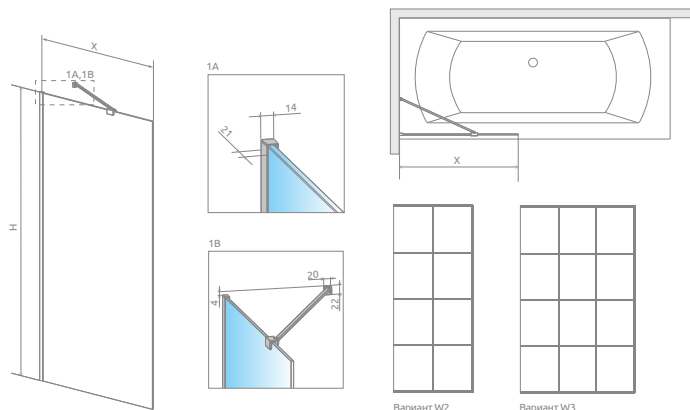

Modo New PNJ II (Factory/Frame)

Изделие с другими фурнитурами можно посмотреть на стр. 513

ДОПОЛНИТЕЛЬНЫЕ ОПЦИИ

Данное изделие доступно в следующих цветах фурнитуры:

Глянцевых:

01 Хром 09 Золото 54 Черный 04 Белый

Матовых:

Брашированных:

91 Никель 99 Золото 92 Оружейная Сталь 93 Медь

Универсальная шторка, возможен как левосторонний, так и правосторонний монтаж.

В номере артикула символ «XX» следует заменить на символ выбранного цвета: 09, 91, 92, 93, 99

В номере артикула символ «YY» следует заменить на символ стекла: 55, 56

Модель	ПРОЗРАЧНОЕ СТЕКЛО				55 – FACTORY / ПРОЗРАЧНОЕ СТЕКЛО
	Фурнитура CHROME № арт.	Фурнитура BLACK № арт.	Фурнитура WHITE № арт.	№ арт.	Фурнитура BLACK № арт.
PNJ II 50	10006050-01-01	10006050-54-01	10006050-04-01	10006050-XX-01	10006050-54-YY
PNJ II 60	10006060-01-01	10006060-54-01	10006060-04-01	10006060-XX-01	10006060-54-YY
PNJ II 70	10006070-01-01	10006070-54-01	10006070-04-01	10006070-XX-01	10006070-54-YY
PNJ II 80	10006080-01-01	10006080-54-01	10006080-04-01	10006080-XX-01	10006080-54-YY
PNJ II 90	10006090-01-01	10006090-54-01	10006090-04-01	10006090-XX-01	10006090-54-YY
PNJ II 100	10006100-01-01	10006100-54-01	10006100-04-01	10006100-XX-01	10006100-54-YY

ТЕХНИЧЕСКИЕ РИСУНКИ

Модель	X	H	Вариант
PNJ II 50	500-510	1500	W2
PNJ II 60	600-610	1500	
PNJ II 70	700-710	1500	
PNJ II 80	800-810	1500	
PNJ II 90	900-910	1500	W3
PNJ II 100	1000-1010	1500