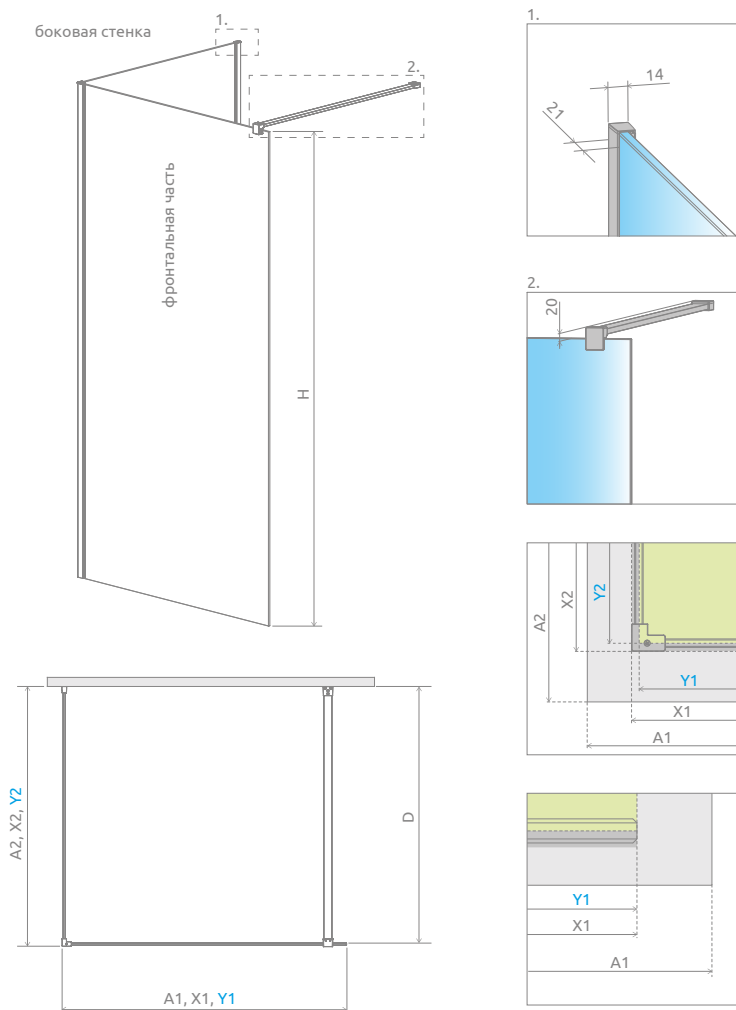

В заказе нужно указать 2 номера артикулов: фронтальной части IV и боковой стенки II

## ФРОНТАЛЬНАЯ ЧАСТЬ

Модель	ПРОЗРАЧНОЕ СТЕКЛО	
	Фурнитура <b>CHROME</b> № арт.	Фурнитура <b>BLACK</b> № арт.
Modo New IV 80	389584-01-01	389584-54-01
Modo New IV 90	389594-01-01	389594-54-01
Modo New IV 100	389604-01-01	389604-54-01
Modo New IV 110	389614-01-01	389614-54-01
Modo New IV 120	389624-01-01	389624-54-01
Modo New IV 130	389634-01-01	389634-54-01
Modo New IV 140	389644-01-01	389644-54-01

## ТЕХНИЧЕСКИЕ РИСУНКИ

Неподвижная, боковая стенка шириной 30 см, подходит только к перегородкам из стекла толщиной 8мм – № арт. **388000-01-01** (профиль цвета Хром), № арт. **388000-54-01** (черный профиль).

Фронтальная часть	A1	X1	Y1	H
80	800	773	767	2000
90	900	873	867	2000
100	1000	973	967	2000
110	1100	1073	1067	2000
120	1200	1173	1167	2000
130	1300	1273	1267	2000
140	1400	1373	1367	2000

Боковая стенка	A2	X2	Y2	D
70	700	688-698	682-692	678-688
75	750	738-748	732-742	728-738
80	800	788-798	782-792	778-788
85	850	838-848	832-842	828-838
90	900	888-898	882-892	878-888
95	950	938-948	932-942	928-938
100	1000	988-998	982-992	978-988