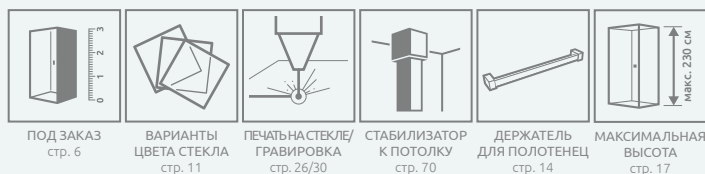

ДОПОЛНИТЕЛЬНЫЕ ОПЦИИ