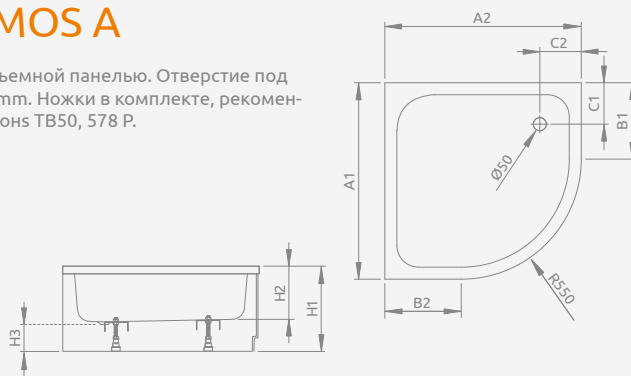

Модель	№ арт.
LAROS A Compact 85×85	SLA 8585-01

■ LAROS A Compact

Поддон с цельнолитой панелью (со всех сторон). Отверстие под сифон Ø 90 мм. Ножки в комплекте, рекомендуемые сифоны TB90, TB21, TBXS, R500, R580, R510, 690 P.

LAROS A	A1	A2	B1	B2	C1	C2	H1	H2	H3
85×85	850	850	300	300	190	190	170	55	90

Модель	№ арт.
SAMOS A 80×80	4S88300-03
SAMOS A 90×90	4S99300-03

■ SAMOS A

Поддон со съемной панелью. Отверстие под сифон Ø 50 мм. Ножки в комплекте, рекомендуемые сифоны TB50, 578 P.

SAMOS A	A1	A2	B1	B2	C1	C2	H1	H2	H3
80×80	800	800	250	250	190	190	295	160	130
90×90	900	900	350	350	190	190	295	160	130

Модель	№ арт.
INDOS A 80×80	SIA8080-01
INDOS A 90×90	SIA9090-01

■ INDOS A

Поддон со съемной панелью, отверстие под сифон Ø 50 мм, ножки в комплекте, рекомендуемые сифоны TB50, 578 P.