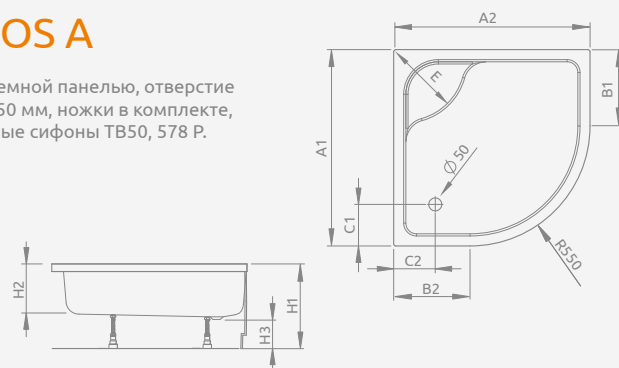

Модель	№ арт.
LAROS A Compact 85×85	SLA 8585-01

■ LAROS A Compact

Поддон с цельнолитой панелью (со всех сторон). Отверстие под сифон Ø 90 мм. Ножки в комплекте, рекомендуемые сифоны TB90, TB21, TBXS, R500, R580, R510, 690 P.

LAROS A	A1	A2	B1	B2	C1	C2	H1	H2	H3
85×85	850	850	300	300	190	190	170	55	90

Модель	№ арт.
SAMOS A 80×80	4S88300-03
SAMOS A 90×90	4S99300-03

■ SAMOS A

Поддон со съемной панелью. Отверстие под сифон Ø 50 мм. Ножки в комплекте, рекомендуемые сифоны TB50, 578 P.

SAMOS A	A1	A2	B1	B2	C1	C2	H1	H2	H3
80×80	800	800	250	250	190	190	295	160	130
90×90	900	900	350	350	190	190	295	160	130

Модель	№ арт.
INDOS A 80×80	SIA8080-01
INDOS A 90×90	SIA9090-01

■ INDOS A

Поддон со съемной панелью, отверстие под сифон Ø 50 мм, ножки в комплекте, рекомендуемые сифоны TB50, 578 P.