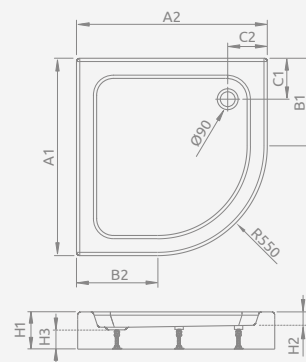

Модель	№ арт.
LAROS A Compact 85×85	SLA 8585-01

■ LAROS A Compact

Поддон с цельнолитой панелью (со всех сторон). Отверстие под сифон Ø 90 мм. Ножки в комплекте, рекомендуемые сифоны TB90, TB21, TBXS, R500, R580, R510, 690 P.

LAROS A	A1	A2	B1	B2	C1	C2	H1	H2	H3
85×85	850	850	300	300	190	190	170	55	90

Модель	№ арт.
SAMOS A 80×80	4S88300-03
SAMOS A 90×90	4S99300-03

■ SAMOS A

Поддон со съемной панелью. Отверстие под сифон Ø 50 мм. Ножки в комплекте, рекомендуемые сифоны TB50, 578 P.

SAMOS A	A1	A2	B1	B2	C1	C2	H1	H2	H3
80×80	800	800	250	250	190	190	295	160	130
90×90	900	900	350	350	190	190	295	160	130

Модель	№ арт.
INDOS A 80×80	SIA8080-01
INDOS A 90×90	SIA9090-01

■ INDOS A

Поддон со съемной панелью, отверстие под сифон Ø 50 мм, ножки в комплекте, рекомендуемые сифоны TB50, 578 P.

Поддон со съемной панелью, отверстие под сифон Ø 50 мм, ножки в комплекте, рекомендуемые сифоны B602R, R135L.

KORFU A	A1	A2	B1	B2	C1	C2	D1	D2	E	H1	H2	H3	H4
80×80	800	800	250	250	450	190	410	410	390	480	395	120	230
90×90	900	900	350	350	490	190	480	480	430	480	395	120	230