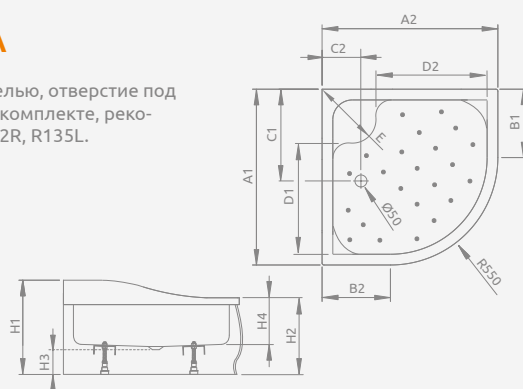

KORFU A	A1	A2	B1	B2	C1	C2	D1	D2	E	H1	H2	H3	H4
80×80	800	800	250	250	450	190	410	410	390	480	395	120	230
90×90	900	900	350	350	490	190	480	480	430	480	395	120	230