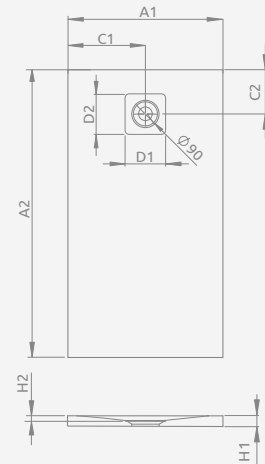

Белый

Цемент

Антрацит

Черный

KYNTOS F

Поддон для монтажа непосредственно на пол. Отверстие под сифон Ø 90 мм, рекомендуемый сифон HS1. Индивидуальные размеры доступны под заказ (больше информации на стр. 532).

KYNTOS F	A1	A2	C1	C2	D1	D2	H1	H2
90×80	800	900	400	250	130	130	30	16
100×70	700	1000	350	250	130	130	30	16
100×80	800	1000	400	250	130	130	30	16
100×90	900	1000	450	250	130	130	30	16
110×80	800	1100	400	250	130	130	30	16
110×90	900	1100	450	250	130	130	30	16
120×70	700	1200	350	250	130	130	30	16
120×80	800	1200	400	250	130	130	30	16
120×90	900	1200	450	250	130	130	30	16
120×100	1000	1200	500	250	130	130	30	16
130×80	800	1300	400	350	130	130	30	16
130×90	900	1300	450	350	130	130	30	16
140×70	700	1400	350	350	130	130	30	16
140×80	800	1400	400	350	130	130	30	16
140×90	900	1400	450	350	130	130	30	16
140×100	1000	1400	500	350	130	130	30	16
150×80	800	1500	400	350	130	130	30	16
150×90	900	1500	450	350	130	130	30	16
160×70	700	1600	350	450	130	130	30	16
160×80	800	1600	400	450	130	130	30	16
160×90	900	1600	450	450	130	130	30	16
160×100	1000	1600	500	450	130	130	30	16
180×70	700	1800	350	450	130	130	30	16
180×80	800	1800	400	450	130	130	30	16
180×90	900	1800	450	450	130	130	30	16
180×100	1000	1800	500	450	130	130	30	16
210×70	700	2100	350	620	130	130	30	16
210×80	800	2100	400	620	130	130	30	16
210×90	900	2100	450	620	130	130	30	16
210×100	1000	2100	500	620	130	130	30	16