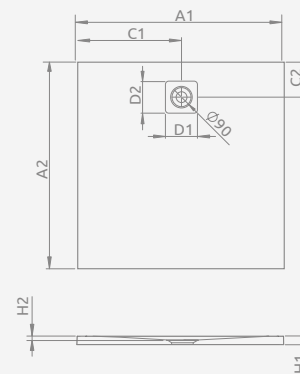

Белый

Цемент

Антрацит

Черный

■ KYNTOS C

Поддон для монтажа непосредственно на пол. Отверстие под сифон $\varnothing 90$ мм, рекомендуемый сифон HS1. Индивидуальные размеры доступны под заказ (больше информации на стр. 532).

KYNTOS C	A1	A2	C1	C2	D1	D2	H1	H2
80×80	800	800	400	250	130	130	30	16
90×90	900	900	450	250	130	130	30	16
100×100	1000	1000	500	250	130	130	30	16

При размещении заказа следует указать три номера артикулов: душевого поддона, решетки выбранного цвета и сифона.