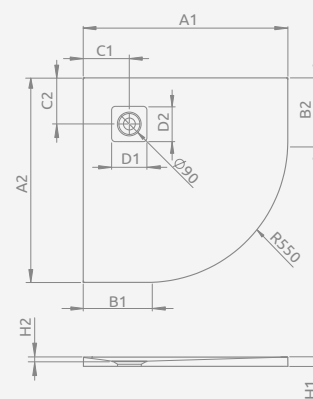

Белый

Цемент

Антрацит

Черный

■ KYNTOS A

Поддон для монтажа непосредственно на пол. Отверстие под сифон $\varnothing 90$ мм, рекомендуемый сифон HS1. Индивидуальные размеры доступны под заказ (больше информации на стр. 532).

KYNTOS A	A1	A2	B1	B2	C1	C2	D1	D2	H1	H2
80×80	800	800	250	250	180	180	130	130	30	16
90×90	900	900	350	350	180	180	130	130	30	16
100×100	1000	1000	450	450	180	180	130	130	30	16

При размещении заказа следует указать три номера артикулов: душевого поддона, решетки выбранного цвета и сифона.