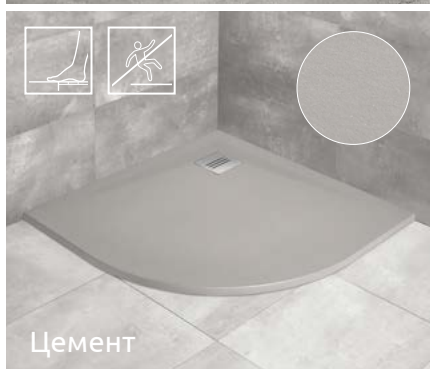

Белый

Цемент

Антрацит

Черный

■ KYNTOS A

Поддон для монтажа непосредственно на пол. Отверстие под сифон $\varnothing 90$ мм, рекомендуемый сифон HS1. Индивидуальные размеры доступны под заказ (больше информации на стр. 532).

KYNTOS A	A1	A2	B1	B2	C1	C2	D1	D2	H1	H2
80×80	800	800	250	250	180	180	130	130	30	16
90×90	900	900	350	350	180	180	130	130	30	16
100×100	1000	1000	450	450	180	180	130	130	30	16

При размещении заказа следует указать три номера артикулов: душевого поддона, решетки выбранного цвета и сифона.