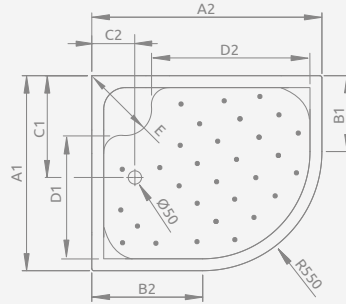

Левая версия

Правая версия

Модель	№ арт.
KORFU E 100×80 L	4E81400-03L
KORFU E 100×80 R	4E81400-03R
KORFU E 120×90 L	4E91240-03L
KORFU E 120×90 R	4E91240-03R

■ KORFU E

Поддон со съемной панелью, отверстие под сифон Ø 50 мм, ножки в комплекте, рекомендуемый сифон B602R, R135L.

Левая версия

Правая версия

KORFU E	A1	A2	B1	B2	C1	C2	D1	D2	E	H1	H2	H3	H4
100×80	800	1000	250	450	460	180	410	615	410	485	395	130	240
120×90	900	1200	350	650	480	200	510	815	430	485	395	130	240

Левая версия

Правая версия

Модель	№ арт.
TASOS PLUS E 100×80 L	STE1086-30L
TASOS PLUS E 100×80 R	STE1086-30R

■ TASOS PLUS E

Низкий поддон, комплект ножек приобретается отдельно. Отверстие под сифон Ø 90 мм, рекомендуемый сифоны TB90, R500, 690 P, TB21, TBXS, R510, R580, R400 SLIM, R400W SLIM.

Левая версия

Правая версия

TASOS PLUS E	A1	A2	B1	B2	C1	C2	H1	H2
100×80	800	1000	250	450	150	150	50	25