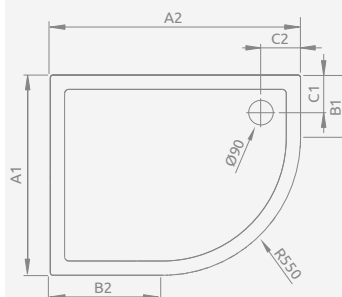

Левая версия

Правая версия

Модель	№ арт.
KORFU E 100×80 L	4E81400-03L
KORFU E 100×80 R	4E81400-03R
KORFU E 120×90 L	4E91240-03L
KORFU E 120×90 R	4E91240-03R

■ KORFU E

Поддон со съемной панелью, отверстие под сифон Ø 50 мм, ножки в комплекте, рекомендуемый сифон B602R, R135L.

Левая версия

Правая версия

KORFU E	A1	A2	B1	B2	C1	C2	D1	D2	E	H1	H2	H3	H4
100×80	800	1000	250	450	460	180	410	615	410	485	395	130	240
120×90	900	1200	350	650	480	200	510	815	430	485	395	130	240

Левая версия

Правая версия

Модель	№ арт.
TASOS PLUS E 100×80 L	STE1086-30L
TASOS PLUS E 100×80 R	STE1086-30R

■ TASOS PLUS E

Низкий поддон, комплект ножек приобретается отдельно. Отверстие под сифон Ø 90 мм, рекомендуемый сифоны TB90, R500, 690 P, TB21, TBXS, R510, R580, R400 SLIM, R400W SLIM.

Левая версия

Правая версия

TASOS PLUS E	A1	A2	B1	B2	C1	C2	H1	H2
100×80	800	1000	250	450	150	150	50	25