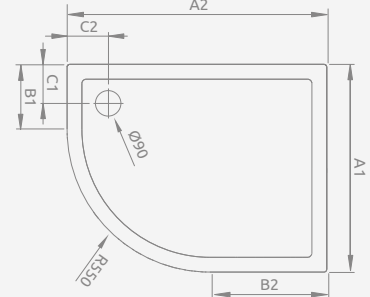

Левая версия

Правая версия

KORFU E	A1	A2	B1	B2	C1	C2	D1	D2	E	H1	H2	H3	H4
100×80	800	1000	250	450	460	180	410	615	410	485	395	130	240
120×90	900	1200	350	650	480	200	510	815	430	485	395	130	240

Левая версия

Правая версия

Модель	№ арт.
TASOS PLUS E 100×80 L	STE1086-30L
TASOS PLUS E 100×80 R	STE1086-30R

■ TASOS PLUS E

Низкий поддон, комплект ножек приобретается отдельно. Отверстие под сифон Ø 90 мм, рекомендуемый сифоны TB90, R500, 690 P, TB21, TBXS, R510, R580, R400 SLIM, R400W SLIM.

Левая версия

Правая версия

TASOS PLUS E	A1	A2	B1	B2	C1	C2	H1	H2
100×80	800	1000	250	450	150	150	50	25