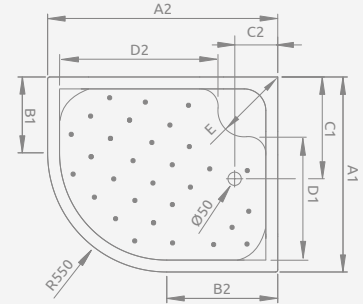

Левая версия

Правая версия

Модель	№ арт.
KORFU E 100×80 L	4E81400-03L
KORFU E 100×80 R	4E81400-03R
KORFU E 120×90 L	4E91240-03L
KORFU E 120×90 R	4E91240-03R

■ KORFU E

Поддон со съемной панелью, отверстие под сифон Ø 50 мм, ножки в комплекте, рекомендуемый сифон B602R, R135L.

Левая версия

Правая версия

KORFU E	A1	A2	B1	B2	C1	C2	D1	D2	E	H1	H2	H3	H4
100×80	800	1000	250	450	460	180	410	615	410	485	395	130	240
120×90	900	1200	350	650	480	200	510	815	430	485	395	130	240

Левая версия

Правая версия

Модель	№ арт.
TASOS PLUS E 100×80 L	STE1086-30L
TASOS PLUS E 100×80 R	STE1086-30R

■ TASOS PLUS E

Низкий поддон, комплект ножек приобретается отдельно. Отверстие под сифон Ø 90 мм, рекомендуемый сифоны TB90, R500, 690 P, TB21, TBXS, R510, R580, R400 SLIM, R400W SLIM.

Левая версия

Правая версия

TASOS PLUS E	A1	A2	B1	B2	C1	C2	H1	H2
100×80	800	1000	250	450	150	150	50	25