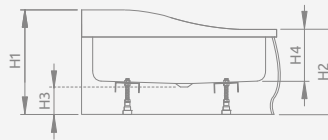

Левая версия

Правая версия

Модель	№ арт.
KORFU E 100×80 L	4E81400-03L
KORFU E 100×80 R	4E81400-03R
KORFU E 120×90 L	4E91240-03L
KORFU E 120×90 R	4E91240-03R

■ KORFU E

Поддон со съемной панелью, отверстие под сифон Ø 50 мм, ножки в комплекте, рекомендуемый сифон B602R, R135L.

Левая версия

Правая версия

KORFU E	A1	A2	B1	B2	C1	C2	D1	D2	E	H1	H2	H3	H4
100×80	800	1000	250	450	460	180	410	615	410	485	395	130	240
120×90	900	1200	350	650	480	200	510	815	430	485	395	130	240

Левая версия

Правая версия

Модель	№ арт.
TASOS PLUS E 100×80 L	STE1086-30L
TASOS PLUS E 100×80 R	STE1086-30R

■ TASOS PLUS E

Низкий поддон, комплект ножек приобретается отдельно. Отверстие под сифон Ø 90 мм, рекомендуемый сифоны TB90, R500, 690 P, TB21, TBXS, R510, R580, R400 SLIM, R400W SLIM.