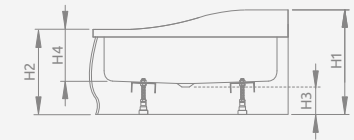

Левая версия

Правая версия

Модель	№ арт.
KORFU E 100×80 L	4E81400-03L
KORFU E 100×80 R	4E81400-03R
KORFU E 120×90 L	4E91240-03L
KORFU E 120×90 R	4E91240-03R

■ KORFU E

Поддон со съемной панелью, отверстие под сифон Ø 50 мм, ножки в комплекте, рекомендуемый сифон B602R, R135L.

Левая версия

Правая версия

KORFU E	A1	A2	B1	B2	C1	C2	D1	D2	E	H1	H2	H3	H4
100×80	800	1000	250	450	460	180	410	615	410	485	395	130	240
120×90	900	1200	350	650	480	200	510	815	430	485	395	130	240

Левая версия

Правая версия

Модель	№ арт.
TASOS PLUS E 100×80 L	STE1086-30L
TASOS PLUS E 100×80 R	STE1086-30R

■ TASOS PLUS E

Низкий поддон, комплект ножек приобретается отдельно. Отверстие под сифон Ø 90 мм, рекомендуемый сифоны TB90, R500, 690 P, TB21, TBXS, R510, R580, R400 SLIM, R400W SLIM.