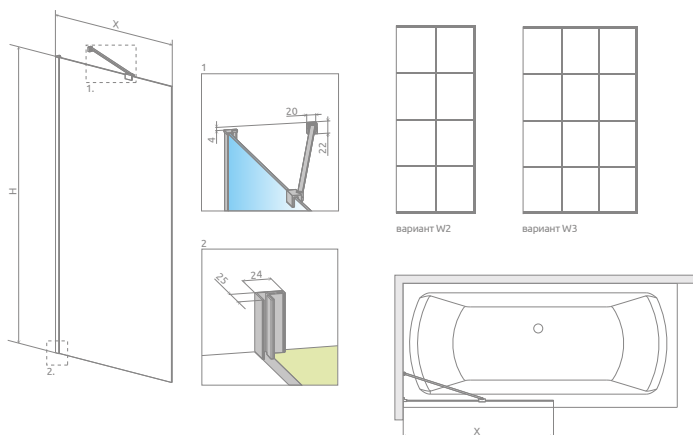

## ДОПОЛНИТЕЛЬНЫЕ ОПЦИИ

Данное изделие доступно в следующих цветах фурнитуры:

01 Хром 54 Черный

Универсальная шторка, возможен как левосторонний, так и правосторонний монтаж.

Модель	ПРОЗРАЧНОЕ СТЕКЛО		FACTORY / ПРОЗРАЧНОЕ СТЕКЛО	FRAME / ПРОЗРАЧНОЕ СТЕКЛО
	Фурнитура <b>CHROME</b> № арт.	Фурнитура <b>BLACK</b> № арт.	Фурнитура <b>BLACK</b> № арт.	Фурнитура <b>BLACK</b> № арт.
PNJ II 50	10001050-01-01	10001050-54-01	10001050-54-55	10001050-54-56
PNJ II 60	10001060-01-01	10001060-54-01	10001060-54-55	10001060-54-56
PNJ II 70	10001070-01-01	10001070-54-01	10001070-54-55	10001070-54-56
PNJ II 80	10001080-01-01	10001080-54-01	10001080-54-55	10001080-54-56
PNJ II 90	10001090-01-01	10001090-54-01	10001090-54-55	10001090-54-56
PNJ II 100	10001100-01-01	10001100-54-01	10001100-54-55	10001100-54-56

## ТЕХНИЧЕСКИЕ РИСУНКИ

Модель	X	H	Вариант
PNJ II 50	500-515	1500	W2
PNJ II 60	600-615	1500	
PNJ II 70	700-715	1500	
PNJ II 80	800-815	1500	
PNJ II 90	900-915	1500	W3
PNJ II 100	1000-1015	1500	

Размеры указаны в мм