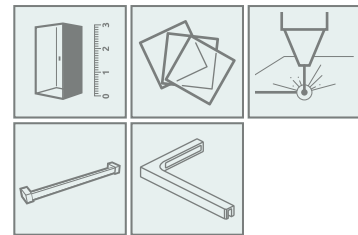

Изделие с другими фурнитурами можно посмотреть на стр. 519

## ДОПОЛНИТЕЛЬНЫЕ ОПЦИИ

Данное изделие доступно в следующих цветах фурнитуры:

01 Хром 54 Черный

Универсальная шторка, возможен как левосторонний, так и правосторонний монтаж.

Модель	ПРОЗРАЧНОЕ СТЕКЛО		FACTORY / ПРОЗРАЧНОЕ СТЕКЛО	FRAME / ПРОЗРАЧНОЕ СТЕКЛО
	Фурнитура <b>CHROME</b> № арт.	Фурнитура <b>BLACK</b> № арт.	Фурнитура <b>BLACK</b> № арт.	Фурнитура <b>BLACK</b> № арт.
PNJ II 50	10001050-01-01	10001050-54-01	10001050-54-55	10001050-54-56
PNJ II 60	10001060-01-01	10001060-54-01	10001060-54-55	10001060-54-56
PNJ II 70	10001070-01-01	10001070-54-01	10001070-54-55	10001070-54-56
PNJ II 80	10001080-01-01	10001080-54-01	10001080-54-55	10001080-54-56
PNJ II 90	10001090-01-01	10001090-54-01	10001090-54-55	10001090-54-56
PNJ II 100	10001100-01-01	10001100-54-01	10001100-54-55	10001100-54-56

## ТЕХНИЧЕСКИЕ РИСУНКИ

Модель	X	H	Вариант
PNJ II 50	500-515	1500	W2
PNJ II 60	600-615	1500	
PNJ II 70	700-715	1500	
PNJ II 80	800-815	1500	
PNJ II 90	900-915	1500	W3
PNJ II 100	1000-1015	1500	

Размеры указаны в мм